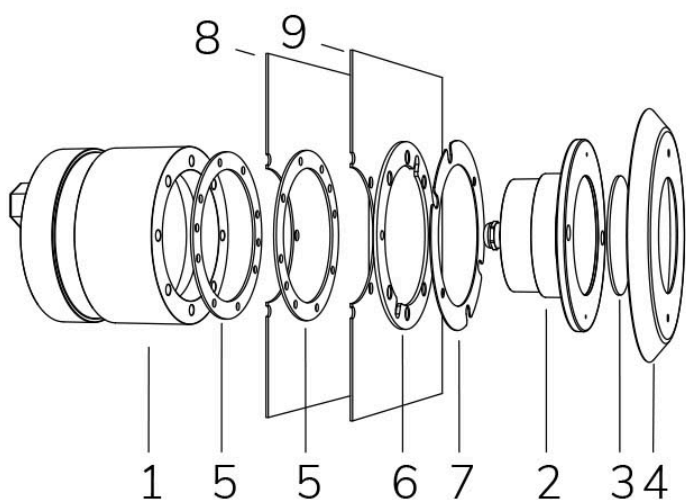

PERLA RGBW POWER DMX CON FLANGIA PVC - SENZA NICCHIA

Cod. 2115346694L

LAMPADA CON FLANGIA IN PVC, DIFFUSORE e 4m di CAVO

Lampada per piscina a LED con colore variabile RGBW, ideale per vasche di grandi dimensioni. Controllate con segnale DMX 512. Per pannello e cemento armato con piastrelle o telo. NICCHIA NON INCLUSA.

Dati tecnici:

Alimentazione	12 V AC
Corrente	5.25 A
Potenza massima assorbita	63 W
Potenza massima apparente	79 VA
Classe di isolamento	III
Connessione	4 m DI CAVO PBS-POOL BLU 5X1
Massima lunghezza cavo	5 m
Area di copertura m ²	25 - 30
Apertura fascio	120°
Numero LED	24
Colore LED	RGBW
Flusso luminoso totale	3200 lumen
Flusso luminoso bianco	1284 lumen
Flusso luminoso rosso	749 lumen
Flusso luminoso verde	1147 lumen
Flusso luminoso blu	20 lumen
Corpo	ACCIAIO AISI316L E VETRO
Peso	1.5 kg
Grado di protezione	IP68
Condizioni di lavoro	ESCLUSIVAMENTE IN ACQUA
Massima temperatura ambiente	(acqua) 40 °C
Segnale di controllo	DMX 512
Canali DMX	1 ROSSO, 2 VERDE, 3 BLU, 4 BIANCO, 5 EFFETTO STROBO, 6 EFFETTO RAINBOW

- 1 NICCHIA
- 2 LAMPADA
- 3 DIFFUSORE OTTICO
- 4 FLANGIA FRONTALE
- 5 GUARNIZIONE
- 6 ANELLO FERMA TELO
- 7 DISTANZIALE PLEXY
- 8 PANNELLO
- 9 TELO

15/02/21 - I dati presenti in questo documento possono subire variazioni senza preavviso ai fini di migliorare il prodotto o di correggere eventuali errori.

PERLA RGBW POWER DMX Cod. 2115346694L CON FLANGIA PVC - SENZA NICCHIA

LAMPADA CON FLANGIA IN PVC, DIFFUSORE e 4m di CAVO

Lampada per piscina a LED con colore variabile RGBW, ideale per vasche di grandi dimensioni. Controllate con segnale DMX 512. Per pannello e cemento armato con piastrelle o telo. NICCHIA NON INCLUSA.