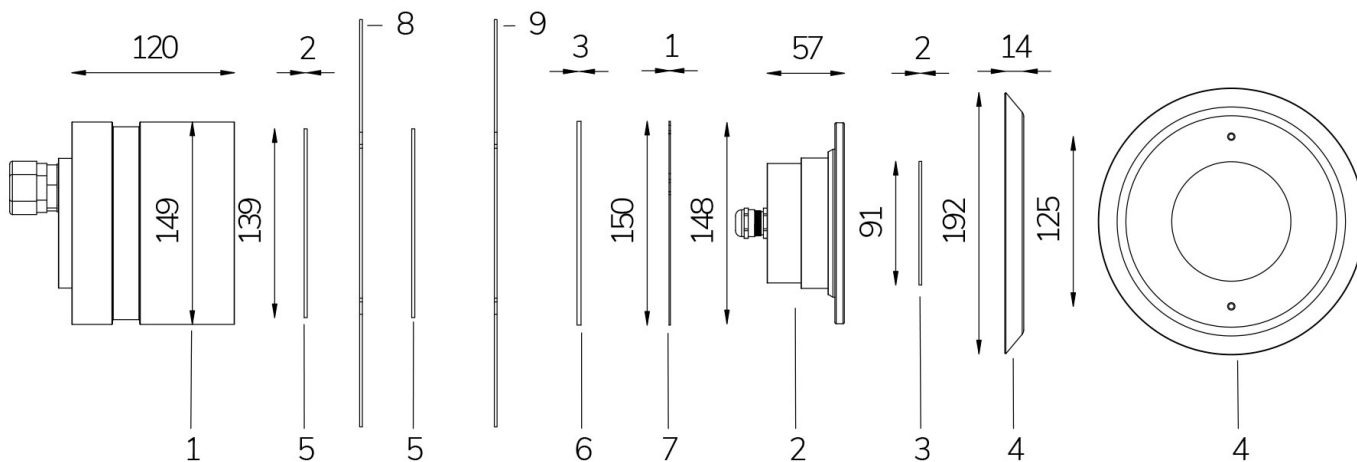

PERLA RGBW POWER DMX Cod. 2115346694L CON FLANGIA PVC - SENZA NICCHIA

LAMPADA CON FLANGIA IN PVC, DIFFUSORE e 4m di CAVO

Lampada per piscina a LED con colore variabile RGBW, ideale per vasche di grandi dimensioni. Controllate con segnale DMX 512. Per pannello e cemento armato con piastrelle o telo. NICCHIA NON INCLUSA.

15/02/21 - I dati presenti in questo documento possono subire variazioni senza preavviso ai fini di migliorare il prodotto o di correggere eventuali errori.