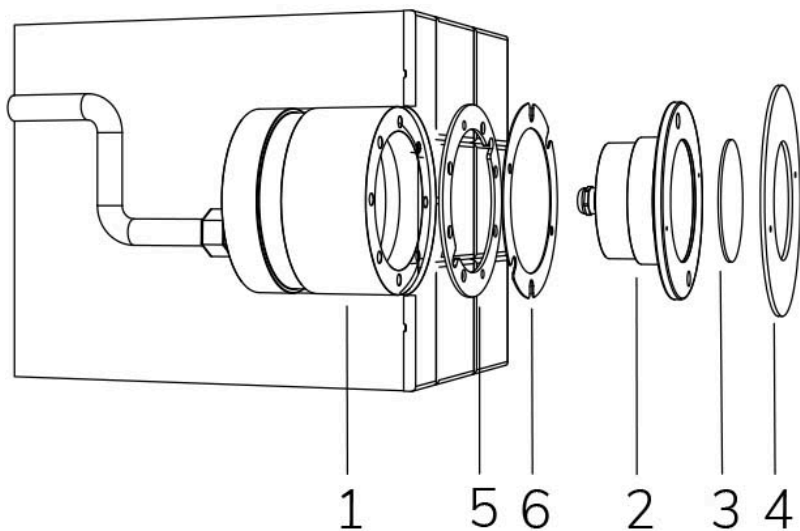

PERLA RGBW POWER DMX IN CON FLANGIA INOX E NICCHIA

Cod. 2116343194

LAMPADA CON FLANGIA INOX, NICCHIA, DIFFUSORE e 4m di CAVO

Lampada per piscina a LED con colore variabile RGBW, ideale per vasche di grandi dimensioni. Controllate con segnale DMX 512. La nicchia inclusa contiene la ricchezza di cavo per la manutenzione. Per incasso in cemento armato con piastrelle o telo.

Dati tecnici:

Alimentazione	12 V AC
Corrente	5.25 A
Potenza massima assorbita	63 W
Potenza massima apparente	79 VA
Classe di isolamento	III
Connessione	4 m DI CAVO PBS-POOL BLU 5X1
Massima lunghezza cavo	5 m
Area di copertura m ²	25 - 30
Apertura fascio	120°
Numero LED	24
Colore LED	RGBW
Flusso luminoso totale	3200 lumen
Flusso luminoso bianco	1284 lumen
Flusso luminoso rosso	749 lumen
Flusso luminoso verde	1147 lumen
Flusso luminoso blu	20 lumen
Corpo	ACCIAIO AISI316L E VETRO
Peso	1.5 kg
Grado di protezione	IP68
Condizioni di lavoro	ESCLUSIVAMENTE IN ACQUA
Massima temperatura ambiente	(acqua) 40 °C
Segnale di controllo	DMX 512
Canali DMX	1 ROSSO, 2 VERDE, 3 BLU, 4 BIANCO, 5 EFFETTO STROBO, 6 EFFETTO RAINBOW