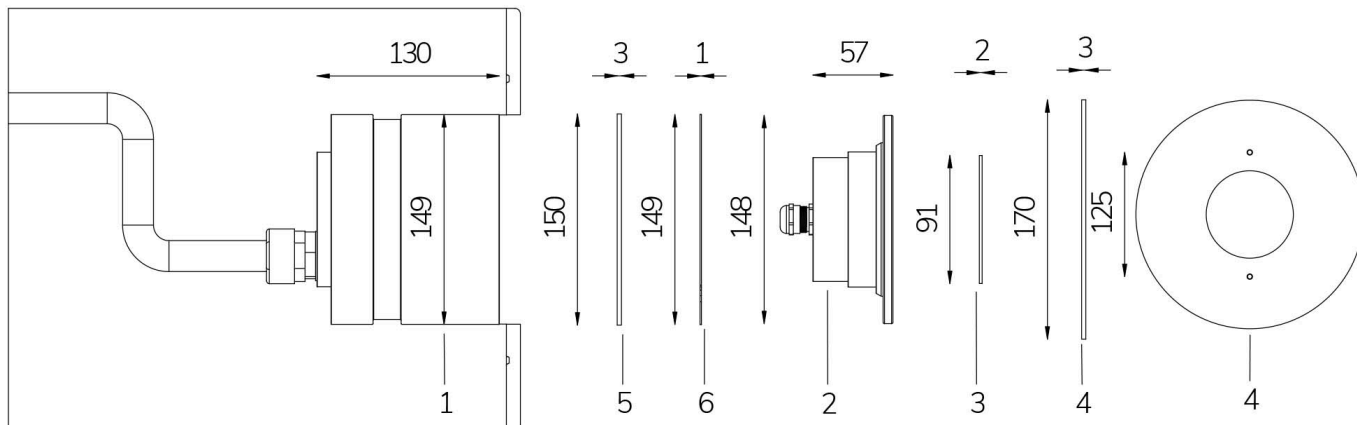

PERLA RGBW POWER DMX IN CON FLANGIA INOX E NICCHIA

Cod. 2116343194

LAMPADA CON FLANGIA INOX, NICCHIA, DIFFUSORE e 4m di CAVO

Lampada per piscina a LED con colore variabile RGBW, ideale per vasche di grandi dimensioni. Controllate con segnale DMX 512. La nicchia inclusa contiene la ricchezza di cavo per la manutenzione. Per incasso in cemento armato con piastrelle o telo.

15/02/21 - I dati presenti in questo documento possono subire variazioni senza preavviso ai fini di migliorare il prodotto o di correggere eventuali errori.