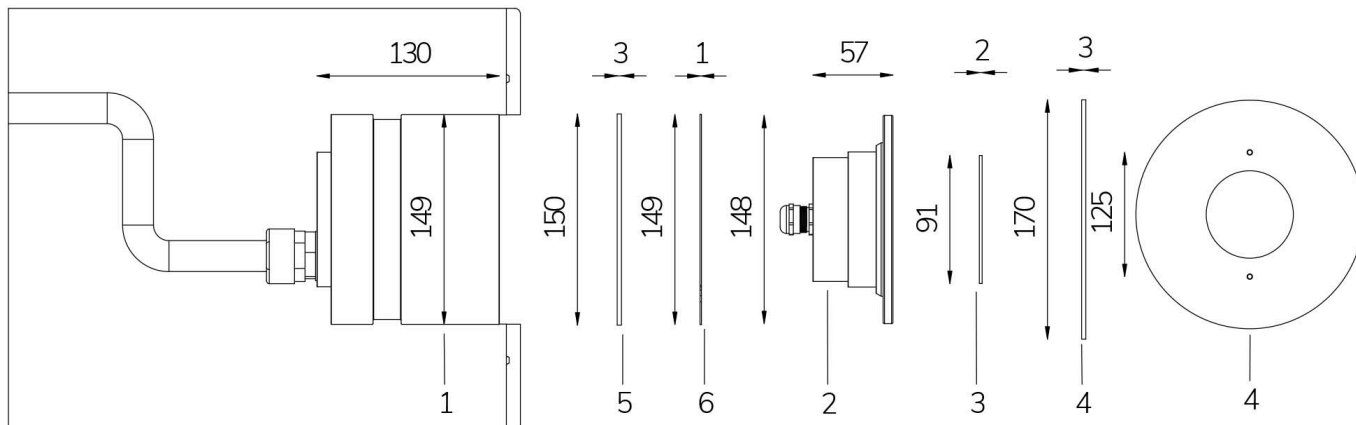

PERLA RGBW POWER DMX IN CON FLANGIA INOX - SENZA NICCHIA

Cod. 2116343194L

LAMPADA CON FLANGIA INOX, DIFFUSORE e 4m di CAVO

Lampada per piscina a LED con colore variabile RGBW, ideale per vasche di grandi dimensioni. Controllate con segnale DMX 512. Per incasso in cemento armato con piastrelle o telo. NICCHIA NON INCLUSA.

15/02/21 - I dati presenti in questo documento possono subire variazioni senza preavviso ai fini di migliorare il prodotto o di correggere eventuali errori.