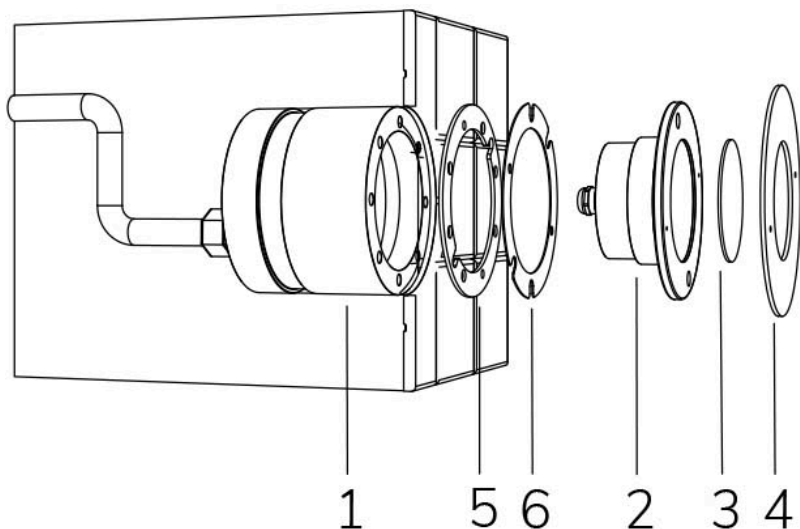

PERLA RGBW POWER DMX IN CON FLANGIA INOX - SENZA NICCHIA

Cod. 2116343194L

LAMPADA CON FLANGIA INOX, DIFFUSORE e 4m di CAVO

Lampada per piscina a LED con colore variabile RGBW, ideale per vasche di grandi dimensioni. Controllate con segnale DMX 512. Per incasso in cemento armato con piastrelle o telo. NICCHIA NON INCLUSA.

Dati tecnici:

Alimentazione	12 V AC
Corrente	5.25 A
Potenza massima assorbita	63 W
Potenza massima apparente	79 VA
Classe di isolamento	III
Connessione	4 m DI CAVO PBS-POOL BLU 5X1
Massima lunghezza cavo	5 m
Area di copertura m ²	25 - 30
Apertura fascio	120°
Numero LED	24
Colore LED	RGBW
Flusso luminoso totale	3200 lumen
Flusso luminoso bianco	1284 lumen
Flusso luminoso rosso	749 lumen
Flusso luminoso verde	1147 lumen
Flusso luminoso blu	20 lumen
Corpo	ACCIAIO AISI316L E VETRO
Peso	1.5 kg
Grado di protezione	IP68
Condizioni di lavoro	ESCLUSIVAMENTE IN ACQUA
Massima temperatura ambiente	(acqua) 40 °C
Segnale di controllo	DMX 512
Canali DMX	1 ROSSO, 2 VERDE, 3 BLU, 4 BIANCO, 5 EFFETTO STROBO, 6 EFFETTO RAINBOW