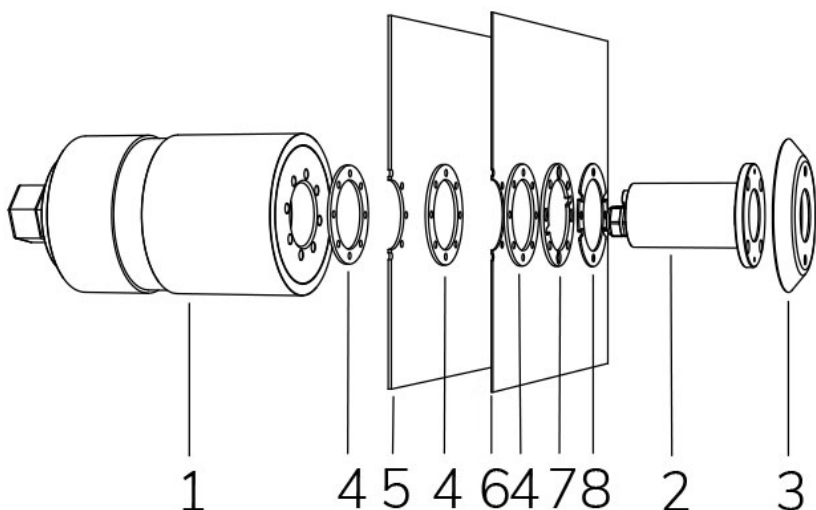

# MICRO PERLA RGBW DMX 120° CON FLANGIA PVC - SENZA NICCHIA

**Cod. 2103830194L**

LAMPADA CON FLANGIA PVC, DIFFUSORE e 4m di CAVO

Lampada per piscina a LED con colore variabile RGBW, ideale per vasche di piccole dimensioni, zone idro massaggio e scale. Controllate con segnale DMX 512. Per pannello e cemento armato con piastrelle o telo. NICCHIA NON INCLUSA.

Dati tecnici:

Alimentazione	12 V AC
Corrente	0.5 A
Potenza massima assorbita	6 W
Potenza massima apparente	10 VA
Classe di isolamento	III
Connessione	4 m DI CAVO PBS-POOL BLU 5X0,5
Massima lunghezza cavo	34 metri
Area di copertura m <sup>2</sup>	FINO A 5
Apertura fascio	120°
Numero LED	4
Colore LED	RGBW
Flusso luminoso totale	353 lumen
Corpo	ACCIAIO AISI316L E VETRO
Peso	0.6 kg
Grado di protezione	IP68
Condizioni di lavoro	ESCLUSIVAMENTE IN ACQUA
Massima temperatura ambiente	(acqua) 40 °C
Segnale di controllo	DMX 512
Canali DMX	1 ROSSO, 2 VERDE, 3 BLU, 4 BIANCO, 5 EFFETTO STROBO, 6 EFFETTO RAINBOW

- 1 NICCHIA
- 2 LAMPADA
- 3 FLANGIA FRONTALE
- 4 GUARNIZIONE
- 5 PANNELLO
- 6 TELO
- 7 DISTANZIALE INOX
- 8 DISTANZIALE PLEXY

15/02/21 - I dati presenti in questo documento possono subire variazioni senza preavviso ai fini di migliorare il prodotto o di correggere eventuali errori.