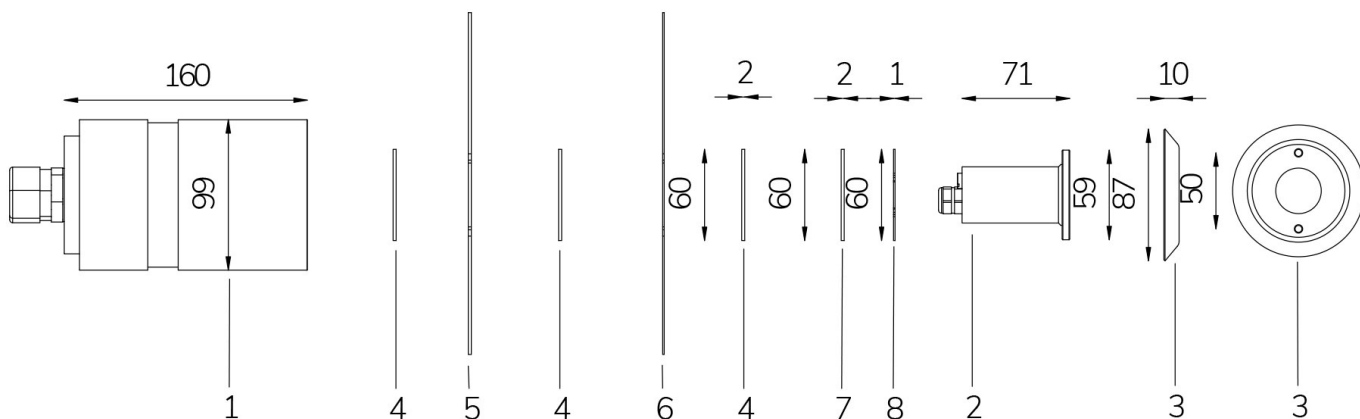

15/02/21 - I dati presenti in questo documento possono subire variazioni senza preavviso ai fini di migliorare il prodotto o di correggere eventuali errori.