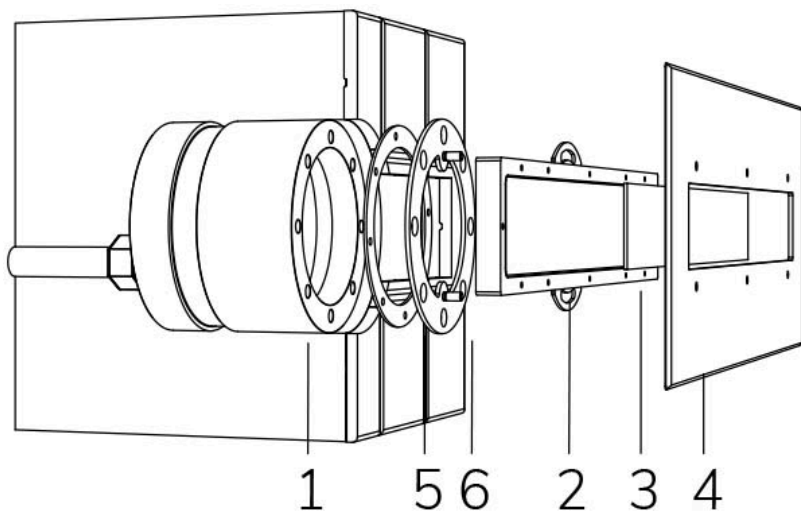

MAGIC LINEA RGBW IN DMX 120°

Cod. 2112806694

LAMPADA CON FLANGIA INOX, NICCHIA, DIFFUSORE e 4m di CAVO

Lampada per piscina a LED con colore variabile RGBW, ideale per vasche di medie dimensioni. Controllate con segnale DMX 512. La nicchia inclusa contiene la ricchezza di cavo per la manutenzione. Per pannello e cemento armato con piastrelle o telo.

Dati tecnici:

Alimentazione	12 V AC
Corrente	3.75 A
Potenza massima assorbita	45 W
Potenza massima apparente	61 VA
Classe di isolamento	III
Connessione	4 m DI CAVO PBS-POOL BLU 5X1
Massima lunghezza cavo	8 m
Area di copertura m ²	20 - 25
Apertura fascio	120°
Numero LED	24
Colore LED	RGBW
Flusso luminoso totale	1896 lumen
Flusso luminoso bianco	840 lumen
Flusso luminoso rosso	336 lumen
Flusso luminoso verde	576 lumen
Flusso luminoso blu	144 lumen
Corpo	ACCIAIO AISI316L E VETRO
Peso	4 kg
Grado di protezione	IP68
Condizioni di lavoro	ESCLUSIVAMENTE IN ACQUA
Massima temperatura ambiente	(acqua) 40 °C
Segnale di controllo	DMX 512
Canali DMX	1 ROSSO, 2 VERDE, 3 BLU, 4 BIANCO, 5 EFFETTO STROBO, 6 EFFETTO RAINBOW

- 1 NICCHIA
- 2 LAMPADA
- 3 DIFFUSORE OTTICO
- 4 FLANGIA FRONTALE
- 5 GUARNIZIONE
- 6 ANELLO FISSAGGIO
- 7 PANNELLO
- 8 TELO

15/02/21 - I dati presenti in questo documento possono subire variazioni senza preavviso ai fini di migliorare il prodotto o di correggere eventuali errori.