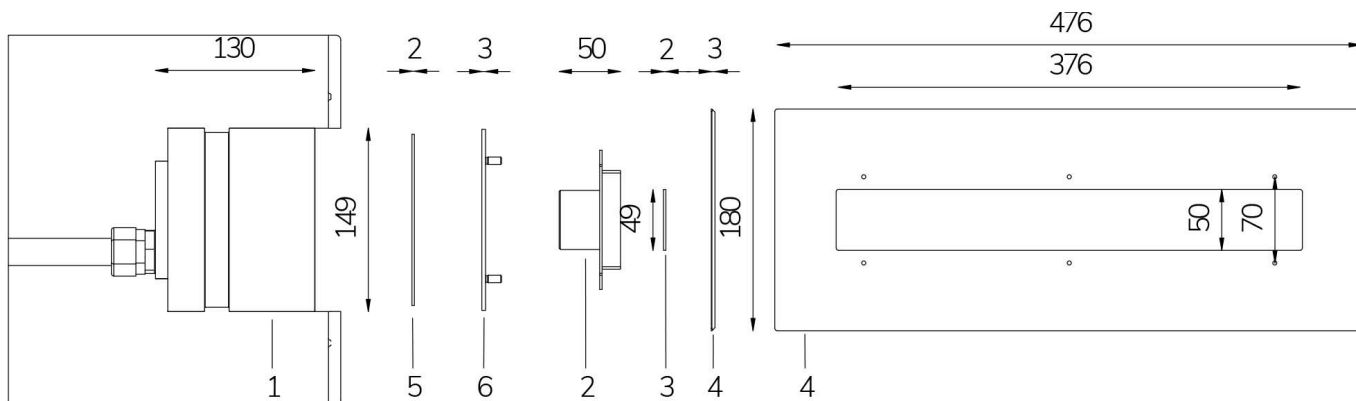

Dati tecnici:

Alimentazione	12 V AC
Corrente	3.75 A
Potenza massima assorbita	45 W
Potenza massima apparente	61 VA
Classe di isolamento	III
Connessione	4 m DI CAVO PBS-POOL BLU 5X1
Massima lunghezza cavo	8 m
Area di copertura m ²	20 - 25
Apertura fascio	120°
Numero LED	24
Colore LED	RGBW
Flusso luminoso totale	1896 lumen
Flusso luminoso bianco	840 lumen
Flusso luminoso rosso	336 lumen
Flusso luminoso verde	576 lumen
Flusso luminoso blu	144 lumen
Corpo	ACCIAIO AISI316L E VETRO
Peso	4 kg
Grado di protezione	IP68
Condizioni di lavoro	ESCLUSIVAMENTE IN ACQUA
Massima temperatura ambiente	(acqua) 40 °C
Segnale di controllo	DMX 512
Canali DMX	1 ROSSO, 2 VERDE, 3 BLU, 4 BIANCO, 5 EFFETTO STROBO, 6 EFFETTO RAINBOW

- 1 NICCHIA
- 2 LAMPADA
- 3 DIFFUSORE OTTICO
- 4 FLANGIA FRONTALE
- 5 GUARNIZIONE
- 6 ANELLO FISSAGGIO
- 7 PANNELLO
- 8 TELO

15/02/21 - I dati presenti in questo documento possono subire variazioni senza preavviso ai fini di migliorare il prodotto o di correggere eventuali errori.

MAGIC LINEA RGBW IN DMX 120°

Cod. 2112806694

LAMPADA CON FLANGIA INOX, NICCHIA, DIFFUSORE e 4m di CAVO

Lampada per piscina a LED con colore variabile RGBW, ideale per vasche di medie dimensioni. Controllate con segnale DMX 512. La nicchia inclusa contiene la ricchezza di cavo per la manutenzione. Per pannello e cemento armato con piastrelle o telo.