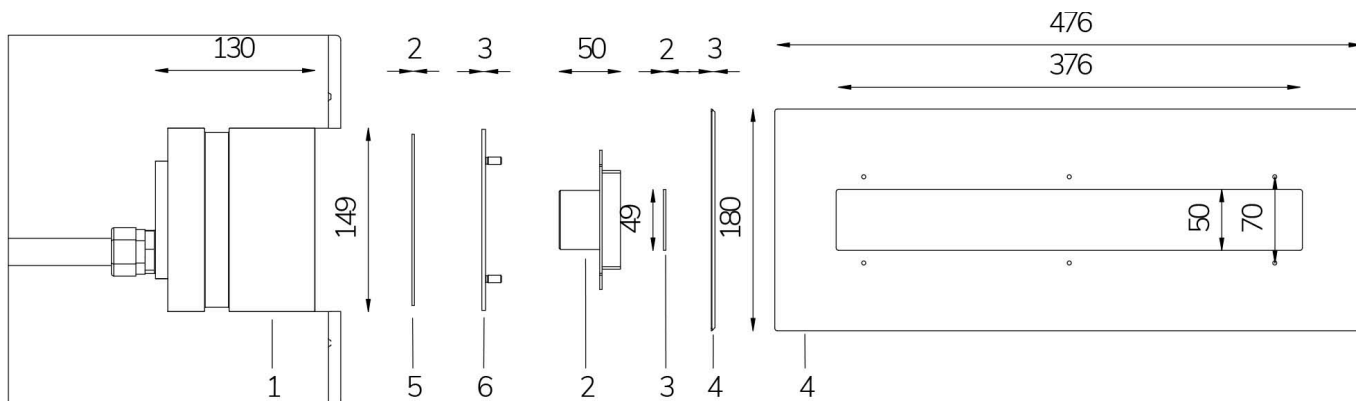

Dati tecnici:

Alimentazione	12 V AC
Corrente	3.75 A
Potenza massima assorbita	45 W
Potenza massima apparente	61 VA
Classe di isolamento	III
Connessione	4 m DI CAVO PBS-POOL BLU 5X1
Massima lunghezza cavo	8 m
Area di copertura m ²	20 - 25
Apertura fascio	120°
Numero LED	24
Colore LED	RGBW
Flusso luminoso totale	1896 lumen
Flusso luminoso bianco	840 lumen
Flusso luminoso rosso	336 lumen
Flusso luminoso verde	576 lumen
Flusso luminoso blu	144 lumen
Corpo	ACCIAIO AISI316L E VETRO
Peso	4 kg
Grado di protezione	IP68
Condizioni di lavoro	ESCLUSIVAMENTE IN ACQUA
Massima temperatura ambiente	(acqua) 40 °C
Segnale di controllo	DMX 512
Canali DMX	1 ROSSO, 2 VERDE, 3 BLU, 4 BIANCO, 5 EFFETTO STROBO, 6 EFFETTO RAINBOW

- 1 NICCHIA
- 2 LAMPADA
- 3 DIFFUSORE OTTICO
- 4 FLANGIA FRONTALE
- 5 GUARNIZIONE
- 6 ANELLO FISSAGGIO
- 7 PANNELLO
- 8 TELO

15/02/21 - I dati presenti in questo documento possono subire variazioni senza preavviso ai fini di migliorare il prodotto o di correggere eventuali errori.

MAGIC LINEA RGBW IN DMX 120° - SENZA NICCHIA

Cod. 2112806694L

LAMPADA CON FLANGIA INOX, DIFFUSORE e 4m di CAVO

Lampada per piscina a LED con colore variabile RGBW, ideale per vasche di medie dimensioni. Controllate con segnale DMX 512. Per pannello e cemento armato con piastrelle o telo. NICCHIA NON INCLUSA.