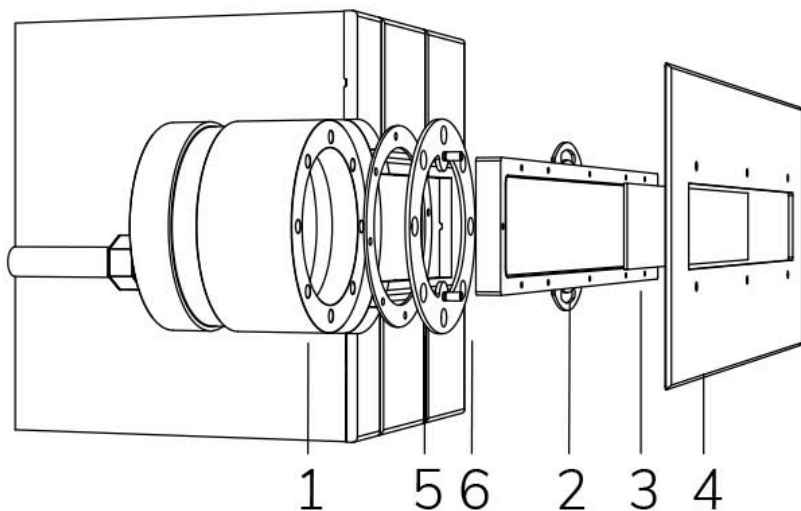

MAGIC LINEA RGBW IN DMX 120° - SENZA NICCHIA

Cod. 2112806694L

LAMPADA CON FLANGIA INOX, DIFFUSORE e 4m di CAVO

Lampada per piscina a LED con colore variabile RGBW, ideale per vasche di medie dimensioni. Controllate con segnale DMX 512. Per pannello e cemento armato con piastrelle o telo. NICCHIA NON INCLUSA.

Dati tecnici:

Alimentazione	12 V AC
Corrente	3.75 A
Potenza massima assorbita	45 W
Potenza massima apparente	61 VA
Classe di isolamento	III
Connessione	4 m DI CAVO PBS-POOL BLU 5X1
Massima lunghezza cavo	8 m
Area di copertura m ²	20 - 25
Apertura fascio	120°
Numero LED	24
Colore LED	RGBW
Flusso luminoso totale	1896 lumen
Flusso luminoso bianco	840 lumen
Flusso luminoso rosso	336 lumen
Flusso luminoso verde	576 lumen
Flusso luminoso blu	144 lumen
Corpo	ACCIAIO AISI316L E VETRO
Peso	4 kg
Grado di protezione	IP68
Condizioni di lavoro	ESCLUSIVAMENTE IN ACQUA
Massima temperatura ambiente	(acqua) 40 °C
Segnale di controllo	DMX 512
Canali DMX	1 ROSSO, 2 VERDE, 3 BLU, 4 BIANCO, 5 EFFETTO STROBO, 6 EFFETTO RAINBOW

- 1 NICCHIA
- 2 LAMPADA
- 3 DIFFUSORE OTTICO
- 4 FLANGIA FRONTALE
- 5 GUARNIZIONE
- 6 ANELLO FISSAGGIO
- 7 PANNELLO
- 8 TELO

15/02/21 - I dati presenti in questo documento possono subire variazioni senza preavviso ai fini di migliorare il prodotto o di correggere eventuali errori.