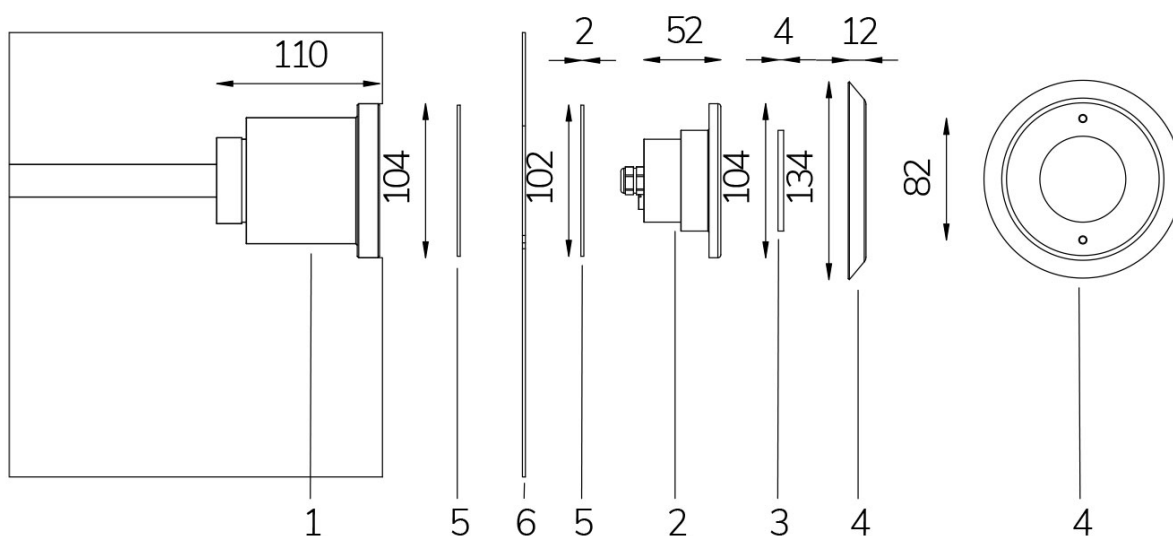

19/02/21 - I dati presenti in questo documento possono subire variazioni senza preavviso ai fini di migliorare il prodotto o di correggere eventuali errori.