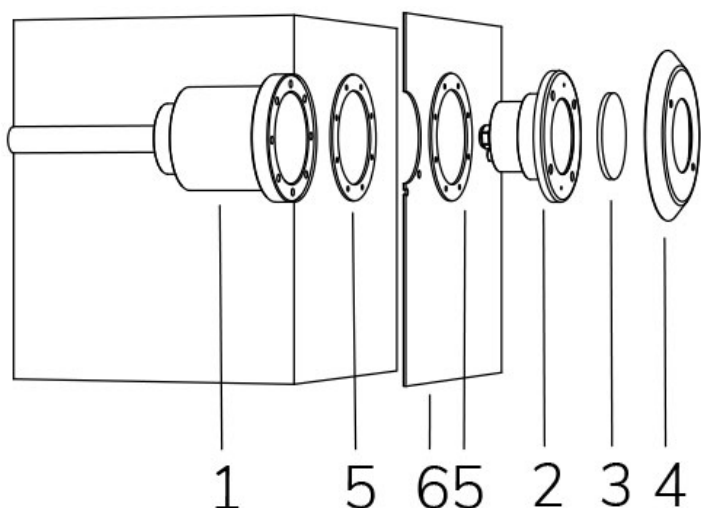

MINI PERLA BLU 120° CON FLANGIA INOX - SENZA NICCHIA

Cod. 2108340110L

LAMPADA CON FLANGIA INOX, DIFFUSORE e 4m di CAVO

Lampada per piscina a LED con colore fisso, ideale per vasche di dimensioni medio piccole. Per pannello e cemento armato con piastrelle o telo. NICCHIA NON INCLUSA.

Dati tecnici:

Alimentazione	12 V AC
Corrente	2.25 A
Potenza massima assorbita	27 W
Potenza massima apparente	36 VA
Classe di isolamento	III
Connessione	4 m DI CAVO PBS-POOL BLU 2X2,5
Massima lunghezza cavo	30 m
Area di copertura m ²	10 - 20
Apertura fascio	120°
Numero LED	12
Colore LED	BLU
Corpo	ACCIAIO AISI316L E VETRO
Peso	1.2 kg
Grado di protezione	IP68
Condizioni di lavoro	ESCLUSIVAMENTE IN ACQUA
Massima temperatura ambiente	(acqua) 40 °C