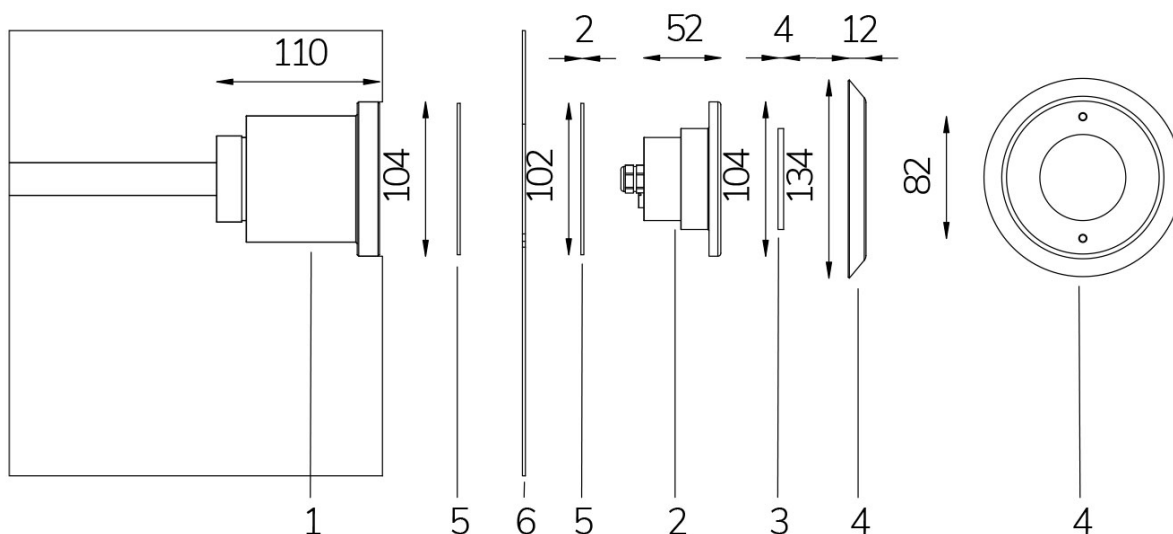

19/02/21 - I dati presenti in questo documento possono subire variazioni senza preavviso ai fini di migliorare il prodotto o di correggere eventuali errori.