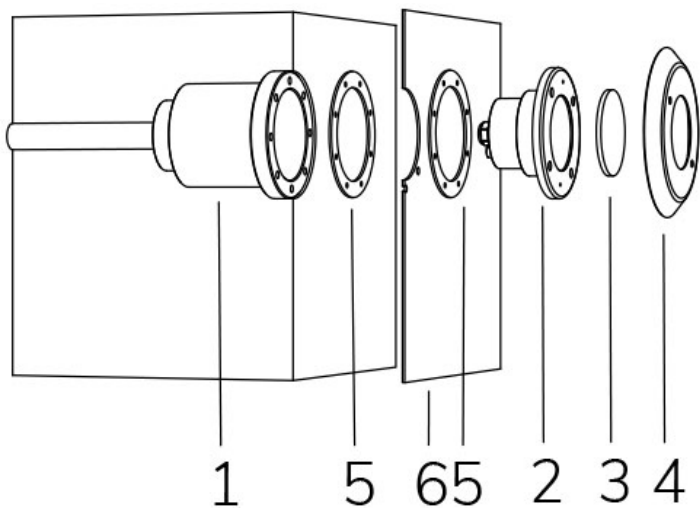

# MINI PERLA BLU 120° CON FLANGIA INOX E NICCHIA PASSANTE

**Cod. 2108344110**

LAMPADA CON FLANGIA INOX, NICCHIA, DIFFUSORE e 4m di CAVO

Lampada per piscina a LED con colore fisso, ideale per vasche di dimensioni medio piccole. Nicchia inclusa con dimensioni ridotte. Per pannello e cemento armato con piastrelle o telo.

Dati tecnici:

Alimentazione	12 V AC
Corrente	2.25 A
Potenza massima assorbita	27 W
Potenza massima apparente	36 VA
Classe di isolamento	III
Connessione	4 m DI CAVO PBS-POOL BLU 2X2,5
Massima lunghezza cavo	30 m
Area di copertura m <sup>2</sup>	15 - 20
Apertura fascio	120°
Numero LED	12
Colore LED	BLU
Corpo	ACCIAIO AISI316L E VETRO
Peso	1.2 kg
Grado di protezione	IP68
Condizioni di lavoro	ESCLUSIVAMENTE IN ACQUA
Massima temperatura ambiente	(acqua) 40 °C