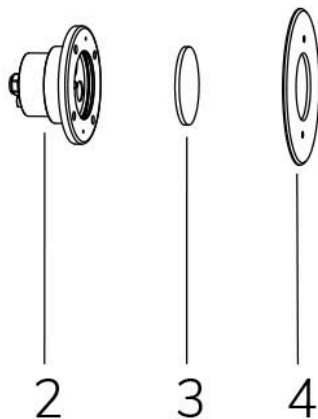

# MINI PERLA RGBW IN 120° - Cod. 2111827394L

## SENZA NICCHIA

LAMPADA CON FLANGIA INOX, DIFFUSORE e 4m di CAVO

Lampada per piscina a LED con colore variabile RGBW, ideale per vasche di dimensioni medio piccole. Controllate ad onde convogliate. Per incasso in cemento armato con piastrelle o telo. NICCHIA NON INCLUSA.

### Dati tecnici:

Alimentazione	12 V AC
Corrente	1.8 A
Potenza massima assorbita	22 W
Potenza massima apparente	28 VA
Classe di isolamento	III
Connessione	4 m DI CAVO PBS-POOL BLU 2X2,5
Massima lunghezza cavo	38 m
Area di copertura m <sup>2</sup>	15 - 20
Apertura fascio	120°
Numero LED	12
Colore LED	RGBW
Flusso luminoso totale	1130 lumen
Corpo	ACCIAIO AISI316L E VETRO
Peso	1.2 kg
Grado di protezione	IP68
Condizioni di lavoro	ESCLUSIVAMENTE IN ACQUA
Massima temperatura ambiente	(acqua) 40 °C
Segnale di controllo	ONDE CONVOGLIATE
Nr colori onde convogliate	13
Nr programmi onde convogliate	10