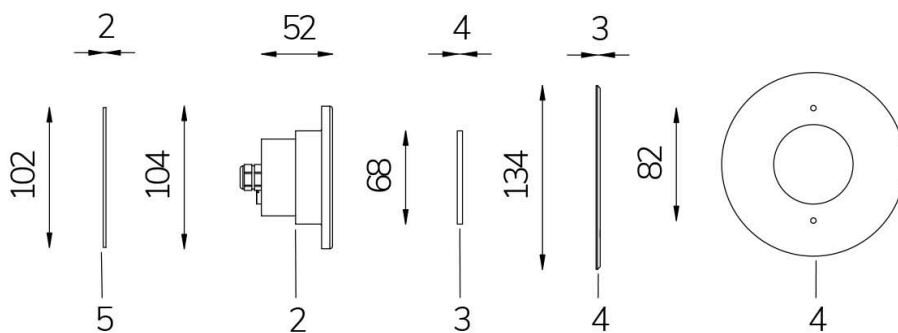

19/02/21 - I dati presenti in questo documento possono subire variazioni senza preavviso ai fini di migliorare il prodotto o di correggere eventuali errori.