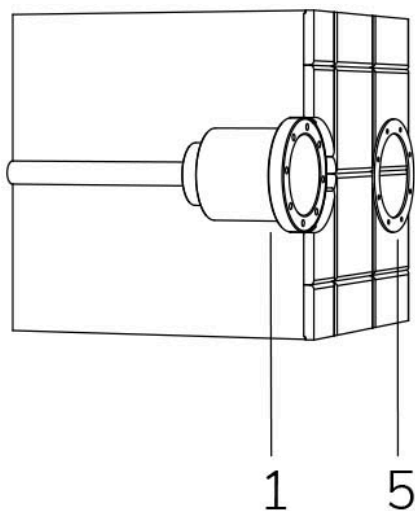

# MINI PERLA RGBW IN 120° - Cod. 2111827394L

## SENZA NICCHIA

LAMPADA CON FLANGIA INOX, DIFFUSORE e 4m di CAVO

Lampada per piscina a LED con colore variabile RGBW, ideale per vasche di dimensioni medio piccole. Controllate ad onde convogliate. Per incasso in cemento armato con piastrelle o telo. NICCHIA NON INCLUSA.

### Dati tecnici:

Alimentazione	12 V AC
Corrente	1.8 A
Potenza massima assorbita	22 W
Potenza massima apparente	28 VA
Classe di isolamento	III
Connessione	4 m DI CAVO PBS-POOL BLU 2X2,5
Massima lunghezza cavo	38 m
Area di copertura m <sup>2</sup>	15 - 20
Apertura fascio	120°
Numero LED	12
Colore LED	RGBW
Flusso luminoso totale	1130 lumen
Corpo	ACCIAIO AISI316L E VETRO
Peso	1.2 kg
Grado di protezione	IP68
Condizioni di lavoro	ESCLUSIVAMENTE IN ACQUA
Massima temperatura ambiente	(acqua) 40 °C
Segnale di controllo	ONDE CONVOGLIATE
Nr colori onde convogliate	13
Nr programmi onde convogliate	10