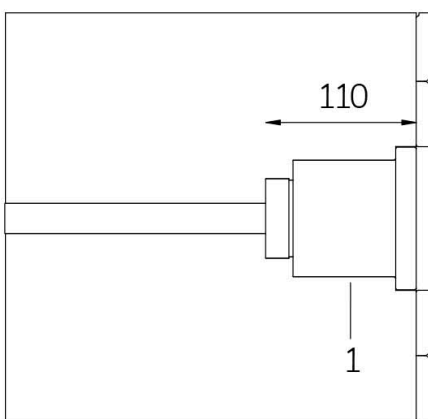

19/02/21 - I dati presenti in questo documento possono subire variazioni senza preavviso ai fini di migliorare il prodotto o di correggere eventuali errori.