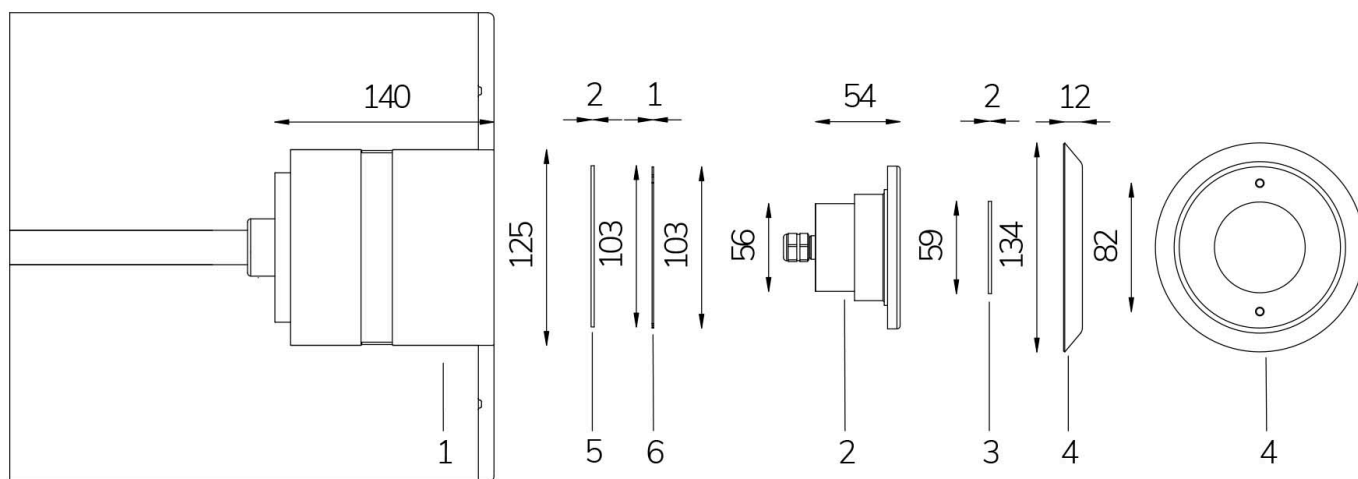

19/02/21 - I dati presenti in questo documento possono subire variazioni senza preavviso ai fini di migliorare il prodotto o di correggere eventuali errori.