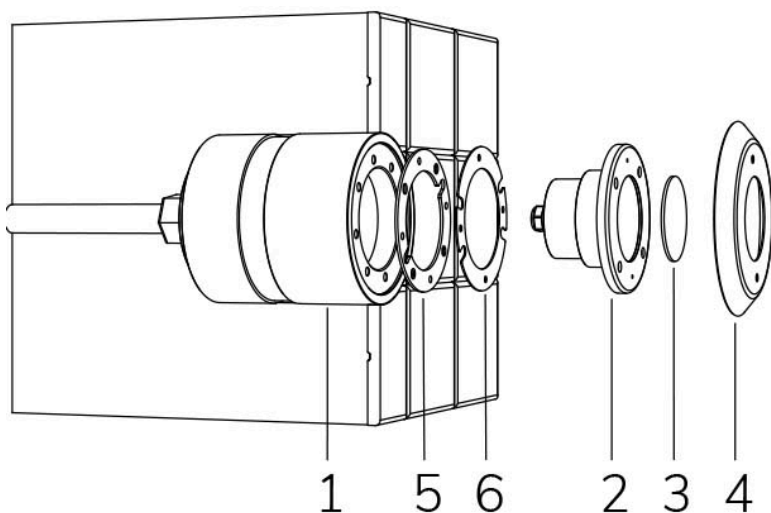

MINI PERLA RGBW DMX 120° CON FLANGIA INOX - SENZA NICCHIA

Cod. 2112230194L

LAMPADA CON FLANGIA INOX, DIFFUSORE e 4m di CAVO

Lampada per piscina a LED con colore variabile RGBW, ideale per vasche di dimensioni medio piccole. Controllate con segnale DMX 512. Per pannello e cemento armato con piastrelle o telo. NICCHIA NON INCLUSA.

Dati tecnici:

Alimentazione	12 V AC
Corrente	1.8 A
Potenza massima assorbita	22 W
Potenza massima apparente	28 VA
Classe di isolamento	III
Connessione	4 m DI CAVO PBS-POOL BLU 5X1
Massima lunghezza cavo	15 m
Area di copertura m ²	15 - 20
Apertura fascio	120°
Numero LED	12
Colore LED	RGBW
Flusso luminoso totale	1130 lumen
Corpo	ACCIAIO AISI316L E VETRO
Peso	1.2 kg
Grado di protezione	IP68
Condizioni di lavoro	ESCLUSIVAMENTE IN ACQUA
Massima temperatura ambiente	(acqua) 40 °C
Segnale di controllo	DMX 512
Canali DMX	1 ROSSO, 2 VERDE, 3 BLU, 4 BIANCO, 5 EFFETTO STROBO, 6 EFFETTO RAINBOW