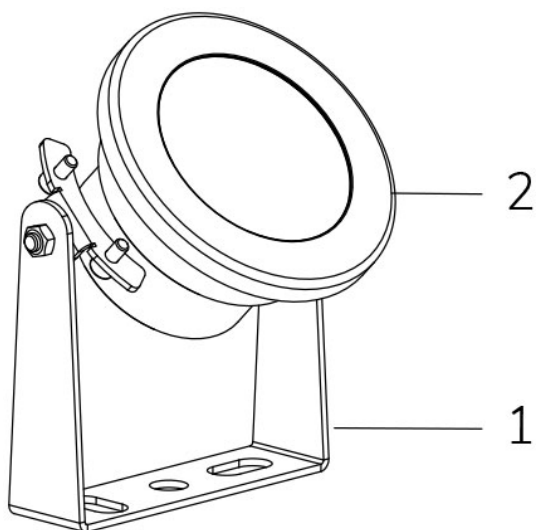

MINI PERLA FONTANA RGBW DMX 40°

Cod. 2109613542

LAMPADA CON SUPPORTO e 4m di CAVO

Lampada per fontana a LED con colore variabile RGBW, ideale per installazioni di dimensioni medio piccole. Controllate con segnale DMX 512. Disponibile con varie ottiche per illuminare vasche o getti di forme diverse. La staffa orientabile permette l'installazione in qualsiasi posizione.

Dati tecnici:

Alimentazione	12 V AC
Corrente	5.3 A
Potenza massima assorbita	22 W
Potenza massima apparente	28 VA
Classe di isolamento	III
Connessione	4 m DI CAVO PBS-POOL BLU 5X1
Massima lunghezza cavo	15 m
Area di copertura m ²	15 - 20
Apertura fascio	40°
Numero LED	12
Colore LED	RGBW
Flusso luminoso totale	1130 lumen
Corpo	ACCIAIO AISI316L E VETRO
Peso	1 kg
Grado di protezione	IP68
Condizioni di lavoro	ESCLUSIVAMENTE IN ACQUA
Massima temperatura ambiente	(acqua) 40 °C
Segnale di controllo	DMX 512
Nr colori onde convogliate	1 ROSSO, 2 VERDE, 3 BLU, 4 BIANCO, 5 EFFETTO STROBO, 6 EFFETTO RAINBOW