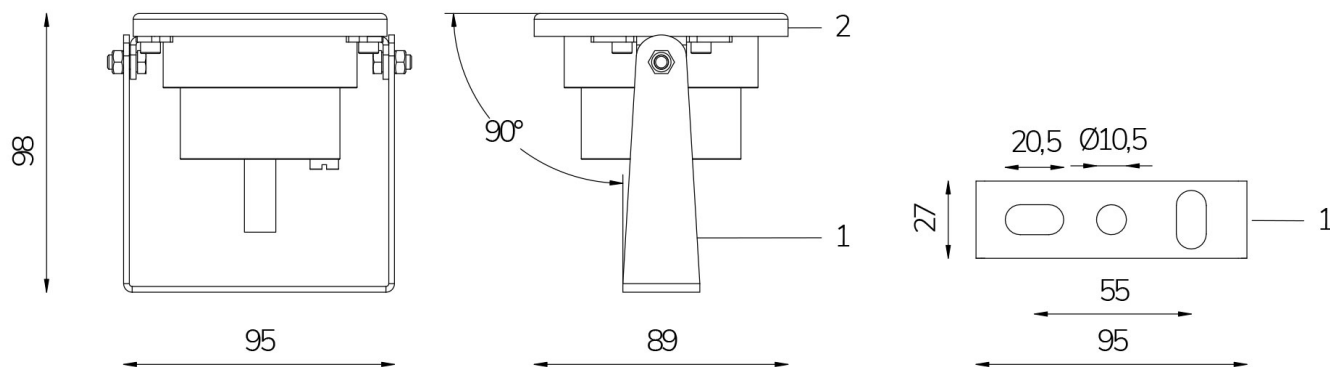

19/02/21 - I dati presenti in questo documento possono subire variazioni senza preavviso ai fini di migliorare il prodotto o di correggere eventuali errori.