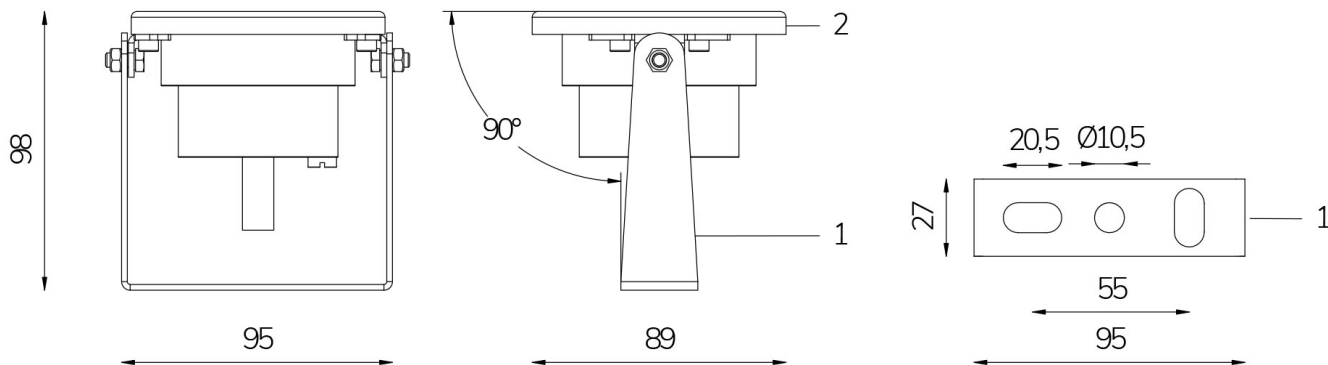

19/02/21 - I dati presenti in questo documento possono subire variazioni senza preavviso ai fini di migliorare il prodotto o di correggere eventuali errori.