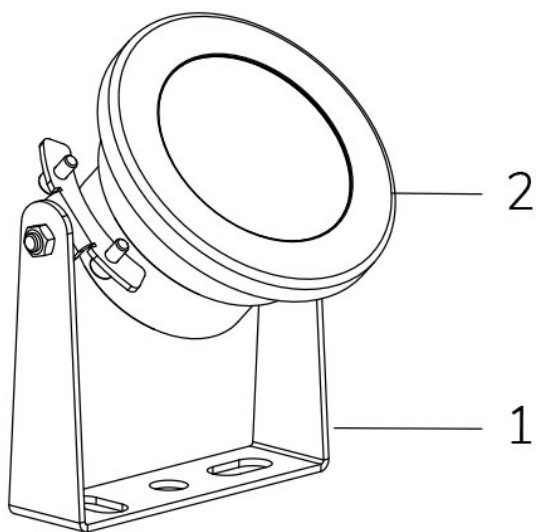

# MINI PERLA FONTANA RGBW DMX 25°

**Cod. 2109393542**

LAMPADA CON SUPPORTO e 4m di CAVO

Lampada per fontana a LED con colore variabile RGBW, ideale per installazioni di dimensioni medio piccole. Controllate con segnale DMX 512. Disponibile con varie ottiche per illuminare vasche o getti di forme diverse. La staffa orientabile permette l'installazione in qualsiasi posizione.

Dati tecnici:

Alimentazione	12 V AC
Corrente	5.3 A
Potenza massima assorbita	22 W
Potenza massima apparente	28 VA
Classe di isolamento	III
Connessione	4 m DI CAVO PBS-POOL BLU 5X1
Massima lunghezza cavo	15 m
Area di copertura m <sup>2</sup>	15 - 20
Apertura fascio	25°
Numero LED	12
Colore LED	RGBW
Flusso luminoso totale	1130 lumen
Corpo	ACCIAIO AISI316L E VETRO
Peso	1 kg
Grado di protezione	IP68
Condizioni di lavoro	ESCLUSIVAMENTE IN ACQUA
Massima temperatura ambiente	(acqua) 40 °C
Segnale di controllo	DMX 512
Nr colori onde convogliate	1 ROSSO, 2 VERDE, 3 BLU, 4 BIANCO, 5 EFFETTO STROBO, 6 EFFETTO RAINBOW