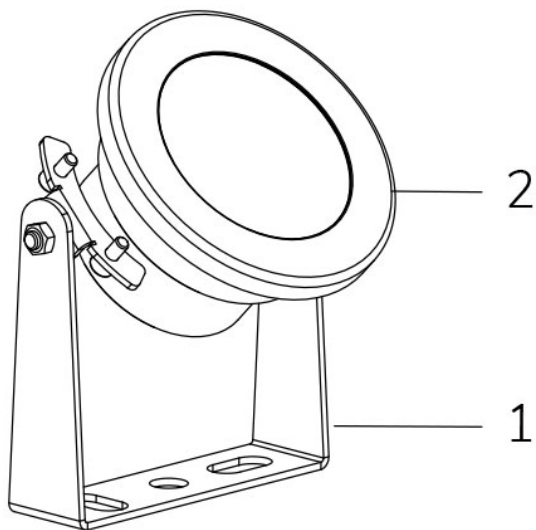

# MINI PERLA FONTANA RGBW DMX 15°

**Cod. 2109383542**

LAMPADA CON SUPPORTO e 4m di CAVO

Lampada per fontana a LED con colore variabile RGBW, ideale per installazioni di dimensioni medio piccole. Controllate con segnale DMX 512. Disponibile con varie ottiche per illuminare vasche o getti di forme diverse. La staffa orientabile permette l'installazione in qualsiasi posizione.

Dati tecnici:

Alimentazione	12 V AC
Corrente	5.3 A
Potenza massima assorbita	22 W
Potenza massima apparente	28 VA
Classe di isolamento	III
Connessione	4 m DI CAVO PBS-POOL BLU 5X1
Massima lunghezza cavo	15 m
Area di copertura m <sup>2</sup>	15 - 20
Apertura fascio	15°
Numero LED	12
Colore LED	RGBW
Flusso luminoso totale	1130 lumen
Corpo	ACCIAIO AISI316L E VETRO
Peso	1 kg
Grado di protezione	IP68
Condizioni di lavoro	ESCLUSIVAMENTE IN ACQUA
Massima temperatura ambiente	(acqua) 40 °C
Segnale di controllo	DMX 512
Nr colori onde convogliate	1 ROSSO, 2 VERDE, 3 BLU, 4 BIANCO, 5 EFFETTO STROBO, 6 EFFETTO RAINBOW