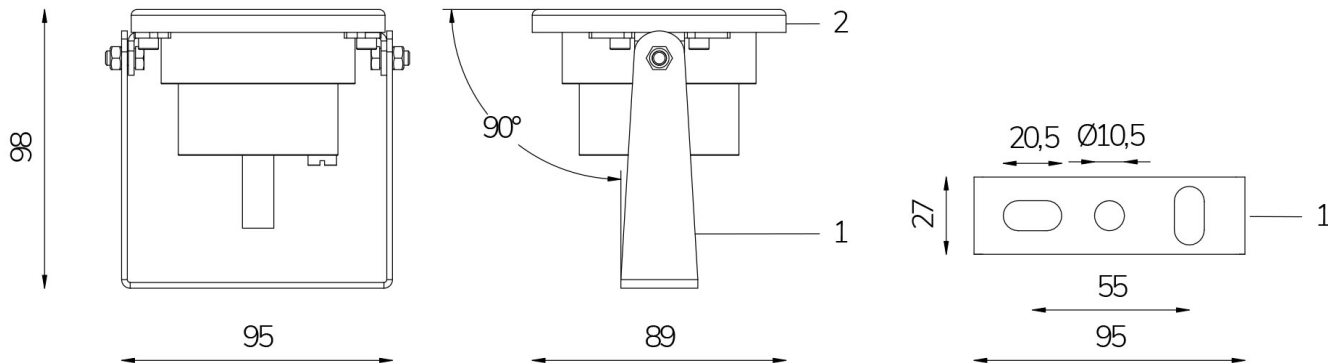

19/02/21 - I dati presenti in questo documento possono subire variazioni senza preavviso ai fini di migliorare il prodotto o di correggere eventuali errori.