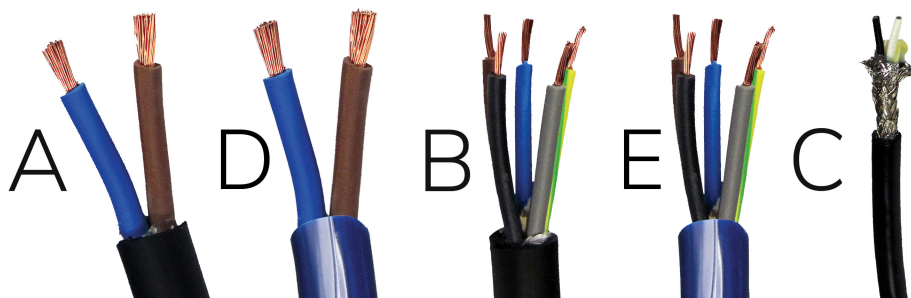

## CAVO 2 X2,5 PBS-POOL BLU

Cod. RCV2119

### CAVI SPECIALI

Cavi speciali per il collegamento elettrico delle lampade. È possibile ordinare le lampade richiedendo la lunghezza del cavo installato con misure di 4 m (standard), 8 m, 12 m, 16 m e 20 m. Per conoscere la lunghezza massima consentita in base al modello di lampada, in modo da non avere cadute di tensione, consultare la pagina del prodotto.

### Dati tecnici:

Conduttori	2 x 2,5 mm <sup>2</sup>
Tipo	D
Diametro esterno	11 mm
Tipo di cavo	PBS-POOL BLU

27/07/21 - I dati presenti in questo documento possono subire variazioni senza preavviso ai fini di migliorare il prodotto o di correggere eventuali errori.