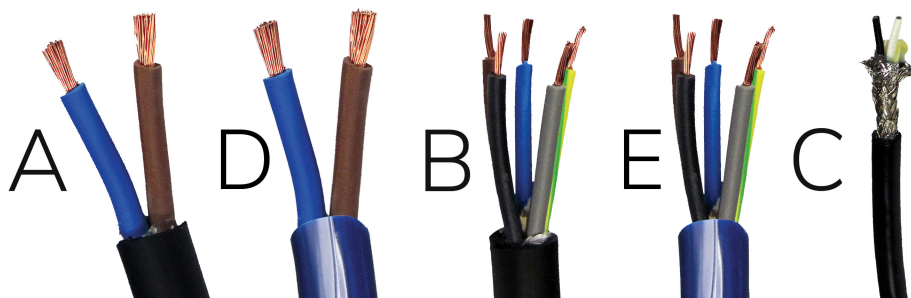

CAVO 5 X 0,5 PBS-POOL BLU

Cod. RCV2120

CAVI SPECIALI

Cavi speciali per il collegamento elettrico delle lampade. È possibile ordinare le lampade richiedendo la lunghezza del cavo installato con misure di 4 m (standard), 8 m, 12 m, 16 m e 20 m. Per conoscere la lunghezza massima consentita in base al modello di lampada, in modo da non avere cadute di tensione, consultare la pagina del prodotto.

Dati tecnici:

Conduttori	5 x 0.50 mm ²
Tipo	E
Diametro esterno	8 mm
Tipo di cavo	PBS-POOL BLU

27/07/21 - I dati presenti in questo documento possono subire variazioni senza preavviso ai fini di migliorare il prodotto o di correggere eventuali errori.