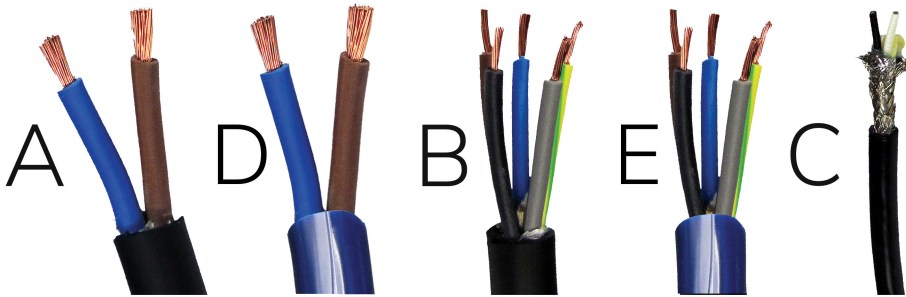

CAVO 2 X 6 PBS-POOL BLU Cod. RCV2118

CAVI SPECIALI

Cavi speciali per il collegamento elettrico delle lampade. È possibile ordinare le lampade richiedendo la lunghezza del cavo installato con misure di 4 m (standard), 8 m, 12 m, 16 m e 20 m. Per conoscere la lunghezza massima consentita in base al modello di lampada, in modo da non avere cadute di tensione, consultare la pagina del prodotto.

Dati tecnici:

Conduttori	2 x 6 mm ²
Tipo	D
Diametro esterno	14 mm
Tipo di cavo	PBS-POOL

27/07/21 - I dati presenti in questo documento possono subire variazioni senza preavviso ai fini di migliorare il prodotto o di correggere eventuali errori.