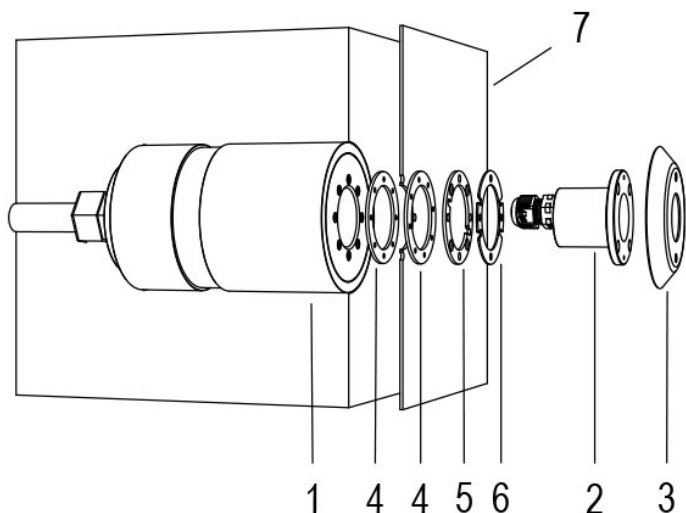

# MICRO PERLA WHITE 5300K 120° CON FLANGIA INOX - SENZA NICCHIA

**Cod. 2101340191L**

LAMPADA CON FLANGIA INOX, DIFFUSORE e 4m di CAVO

Lampada per piscina a LED con colore fisso, ideale per vasche di piccole dimensioni, zone idro massaggio e scale. Per pannello e cemento armato con piastrelle o telo. NICCHIA NON INCLUSA.

**Dati tecnici:**

Alimentazione	12 V AC
Corrente	0.5 A
Potenza massima assorbita	4 W
Potenza massima apparente	5 VA
Classe di isolamento	III
Connessione	4 m DI CAVO PBS-POOL BLU 2X0.75
Massima lunghezza cavo	35 m
Area di copertura m <sup>2</sup>	FINO A 5
Apertura fascio	120°
Numero LED	1
Colore LED	BIANCO FREDDO (5300K)
Flusso luminoso totale	286 lumen
Corpo	ACCIAIO AISI316L E VETRO
Peso	0.6 kg
Grado di protezione	IP68
Condizioni di lavoro	ESCLUSIVAMENTE IN ACQUA
Massima temperatura ambiente	-20 °C +40 °C

- 1 NICCHIA
- 2 LAMPADA
- 3 FLANGIA FRONTALE
- 4 GUARNIZIONE
- 5 ANELLO FERMA TELO
- 6 DISTANZIALE PLEXY
- 7 TELO

27/01/22 - I dati presenti in questo documento possono subire variazioni senza preavviso ai fini di migliorare il prodotto o di correggere eventuali errori.