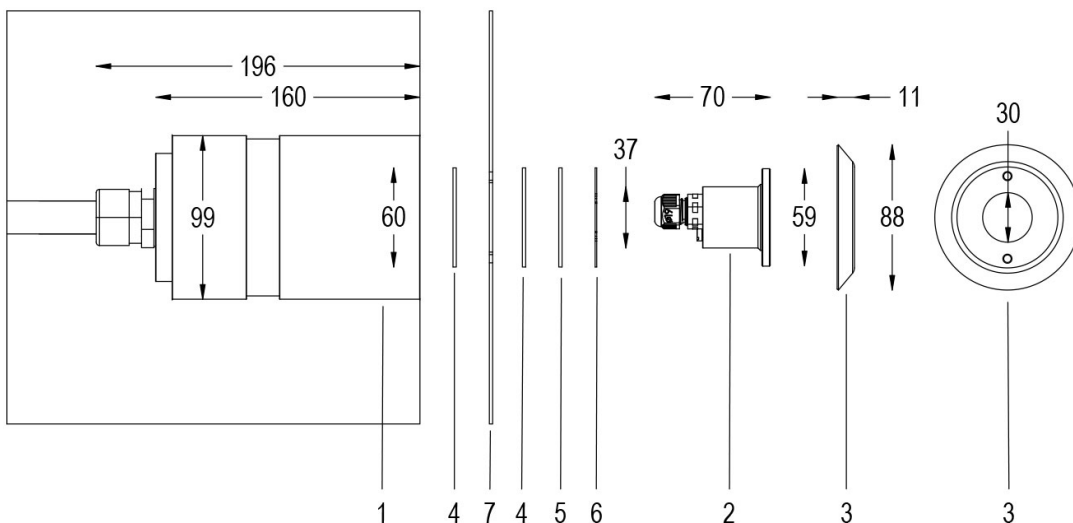

# MICRO PERLA WHITE 5300K 120° CON FLANGIA INOX - SENZA NICCHIA

**Cod. 2101340191L**

LAMPADA CON FLANGIA INOX, DIFFUSORE e 4m di CAVO

Lampada per piscina a LED con colore fisso, ideale per vasche di piccole dimensioni, zone idro massaggio e scale. Per pannello e cemento armato con piastrelle o telo. NICCHIA NON INCLUSA.

**Dati tecnici:**

Alimentazione	12 V AC
Corrente	0.5 A
Potenza massima assorbita	4 W
Potenza massima apparente	5 VA
Classe di isolamento	III
Connessione	4 m DI CAVO PBS-POOL BLU 2X0.75
Massima lunghezza cavo	35 m
Area di copertura m <sup>2</sup>	FINO A 5
Apertura fascio	120°
Numero LED	1
Colore LED	BIANCO FREDDO (5300K)
Flusso luminoso totale	286 lumen
Corpo	ACCIAIO AISI316L E VETRO
Peso	0.6 kg
Grado di protezione	IP68
Condizioni di lavoro	ESCLUSIVAMENTE IN ACQUA
Massima temperatura ambiente	-20 °C +40 °C

- 1 NICCHIA
- 2 LAMPADA
- 3 FLANGIA FRONTALE
- 4 GUARNIZIONE
- 5 ANELLO FERMA TELO
- 6 DISTANZIALE PLEXY
- 7 TELO

27/01/22 - I dati presenti in questo documento possono subire variazioni senza preavviso ai fini di migliorare il prodotto o di correggere eventuali errori.