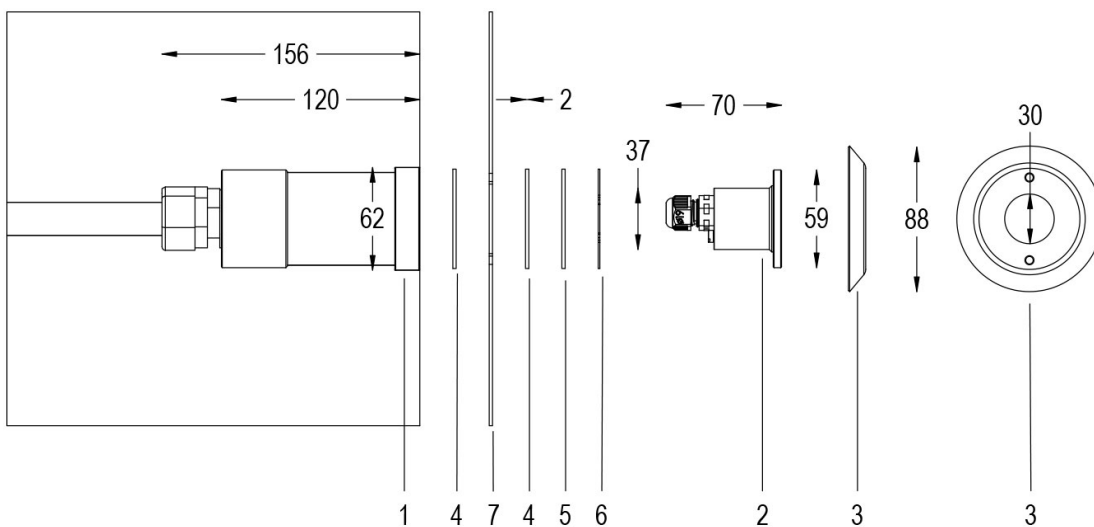

# MICRO PERLA BLU 120° CON FLANGIA INOX - SENZA NICCHIA

**Cod. 2101340110L**

LAMPADA CON FLANGIA INOX, DIFFUSORE e 4m di CAVO

Lampada per piscina a LED con colore fisso, ideale per vasche di piccole dimensioni, zone idro massaggio e scale. Per pannello e cemento armato con piastrelle o telo. NICCHIA NON INCLUSA.

Dati tecnici:

Alimentazione	12 V AC
Corrente	0.5 A
Potenza massima assorbita	4 W
Potenza massima apparente	5 VA
Classe di isolamento	III
Connessione	4 m DI CAVO PBS-POOL BLU 2X0.75
Massima lunghezza cavo	35 m
Area di copertura m <sup>2</sup>	FINO A 5
Apertura fascio	120°
Numero LED	1
Colore LED	BLU
Corpo	ACCIAIO AISI316L E VETRO
Peso	0.6 kg
Grado di protezione	IP68
Condizioni di lavoro	ESCLUSIVAMENTE IN ACQUA
Massima temperatura ambiente	-20 °C +40 °C

- 1 NICCHIA
- 2 LAMPADA
- 3 FLANGIA FRONTALE
- 4 GUARNIZIONE
- 5 ANELLO FERMA TELO
- 6 DISTANZIALE PLEXY
- 7 TELO

27/01/22 - I dati presenti in questo documento possono subire variazioni senza preavviso ai fini di migliorare il prodotto o di correggere eventuali errori.