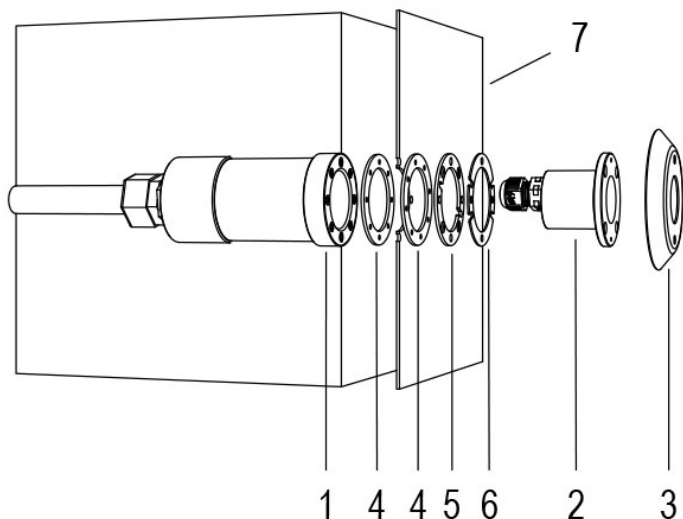

# MICRO PERLA BLU 120° CON FLANGIA INOX - SENZA NICCHIA

**Cod. 2101340110L**

LAMPADA CON FLANGIA INOX, DIFFUSORE e 4m di CAVO

Lampada per piscina a LED con colore fisso, ideale per vasche di piccole dimensioni, zone idro massaggio e scale. Per pannello e cemento armato con piastrelle o telo. NICCHIA NON INCLUSA.

Dati tecnici:

Alimentazione	12 V AC
Corrente	0.5 A
Potenza massima assorbita	4 W
Potenza massima apparente	5 VA
Classe di isolamento	III
Connessione	4 m DI CAVO PBS-POOL BLU 2X0.75
Massima lunghezza cavo	35 m
Area di copertura m <sup>2</sup>	FINO A 5
Apertura fascio	120°
Numero LED	1
Colore LED	BLU
Corpo	ACCIAIO AISI316L E VETRO
Peso	0.6 kg
Grado di protezione	IP68
Condizioni di lavoro	ESCLUSIVAMENTE IN ACQUA
Massima temperatura ambiente	-20 °C +40 °C

- 1 NICCHIA
- 2 LAMPADA
- 3 FLANGIA FRONTALE
- 4 GUARNIZIONE
- 5 ANELLO FERMA TELO
- 6 DISTANZIALE PLEXY
- 7 TELO

27/01/22 - I dati presenti in questo documento possono subire variazioni senza preavviso ai fini di migliorare il prodotto o di correggere eventuali errori.