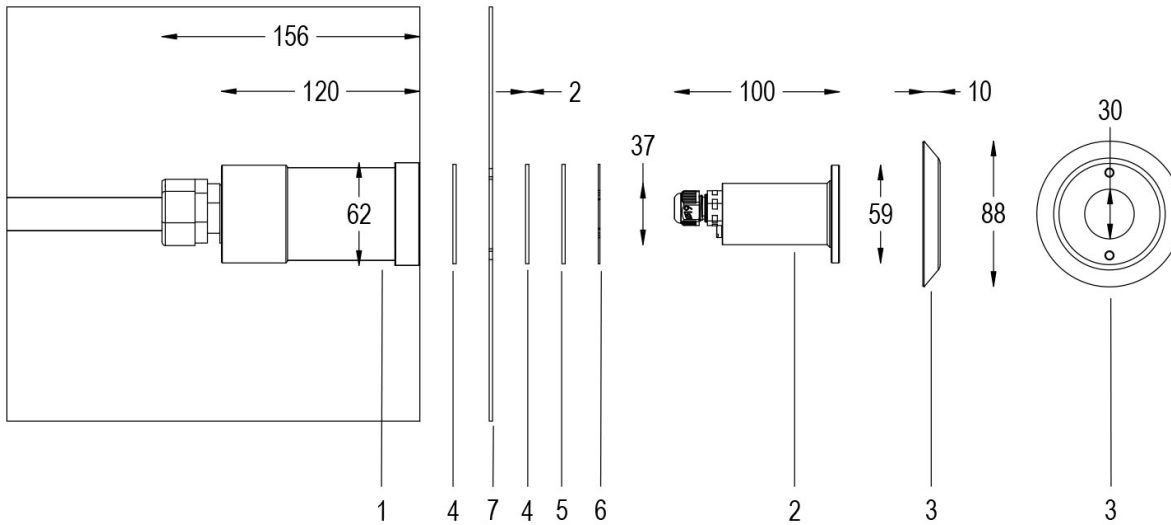

Dati tecnici:

Alimentazione	12 V AC
Corrente	0.5 A
Potenza massima assorbita	4 W
Potenza massima apparente	6 VA
Classe di isolamento	III
Connessione	4 m DI CAVO PBS-POOL BLU 2X0,75
Massima lunghezza cavo	50 m
Area di copertura m ²	FINO A 5
Apertura fascio	120°
Numero LED	4
Colore LED	RGBW
Flusso luminoso totale	353 lumen
Corpo	ACCIAIO AISI316L E VETRO
Peso	0.6 kg
Grado di protezione	IP68
Condizioni di lavoro	ESCLUSIVAMENTE IN ACQUA
Massima temperatura ambiente	-20 °C +40 °C
Segnale di controllo	ONDE CONVOGLIATE
Nr colori onde convogliate	13
Nr programmi onde convogliate	10

- 1 NICCHIA
- 2 LAMPADA
- 3 FLANGIA FRONTALE
- 4 GUARNIZIONE
- 5 ANELLO FERMA TELO
- 6 DISTANZIALE PLEXY
- 7 TELO

28/01/22 - I dati presenti in questo documento possono subire variazioni senza preavviso ai fini di migliorare il prodotto o di correggere eventuali errori.

MICRO PERLA RGBW 120° CON NICCHIA PASSANTE E FLANGIA IN PVC

Cod. 2104830294

LAMPADA CON FLANGIA PVC, NICCHIA, DIFFUSORE e 4m di CAVO

Lampada per piscina a LED con colore variabile RGBW, ideale per vasche di piccole dimensioni, zone idro massaggio e scale. Controllate ad onde convogliate. Nicchia inclusa con dimensioni ridotte. Per pannello e cemento armato con piastrelle o telo.