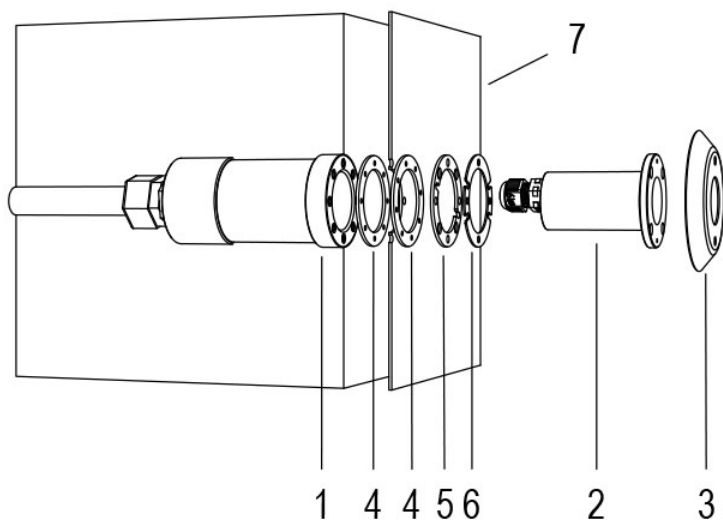

MICRO PERLA RGBW 120° CON NICCHIA PASSANTE E FLANGIA IN PVC

Cod. 2104830294

LAMPADA CON FLANGIA PVC, NICCHIA, DIFFUSORE e 4m di CAVO

Lampada per piscina a LED con colore variabile RGBW, ideale per vasche di piccole dimensioni, zone idro massaggio e scale. Controllate ad onde convogliate. Nicchia inclusa con dimensioni ridotte. Per pannello e cemento armato con piastrelle o telo.

Dati tecnici:

Alimentazione	12 V AC
Corrente	0.5 A
Potenza massima assorbita	4 W
Potenza massima apparente	6 VA
Classe di isolamento	III
Connessione	4 m DI CAVO PBS-POOL BLU 2X0,75
Massima lunghezza cavo	50 m
Area di copertura m ²	FINO A 5
Apertura fascio	120°
Numero LED	4
Colore LED	RGBW
Flusso luminoso totale	353 lumen
Corpo	ACCIAIO AISI316L E VETRO
Peso	0.6 kg
Grado di protezione	IP68
Condizioni di lavoro	ESCLUSIVAMENTE IN ACQUA
Massima temperatura ambiente	-20 °C +40 °C
Segnale di controllo	ONDE CONVOGLIATE
Nr colori onde convogliate	13
Nr programmi onde convogliate	10

- 1 NICCHIA
- 2 LAMPADA
- 3 FLANGIA FRONTALE
- 4 GUARNIZIONE
- 5 ANELLO FERMA TELO
- 6 DISTANZIALE PLEXY
- 7 TELO

28/01/22 - I dati presenti in questo documento possono subire variazioni senza preavviso ai fini di migliorare il prodotto o di correggere eventuali errori.