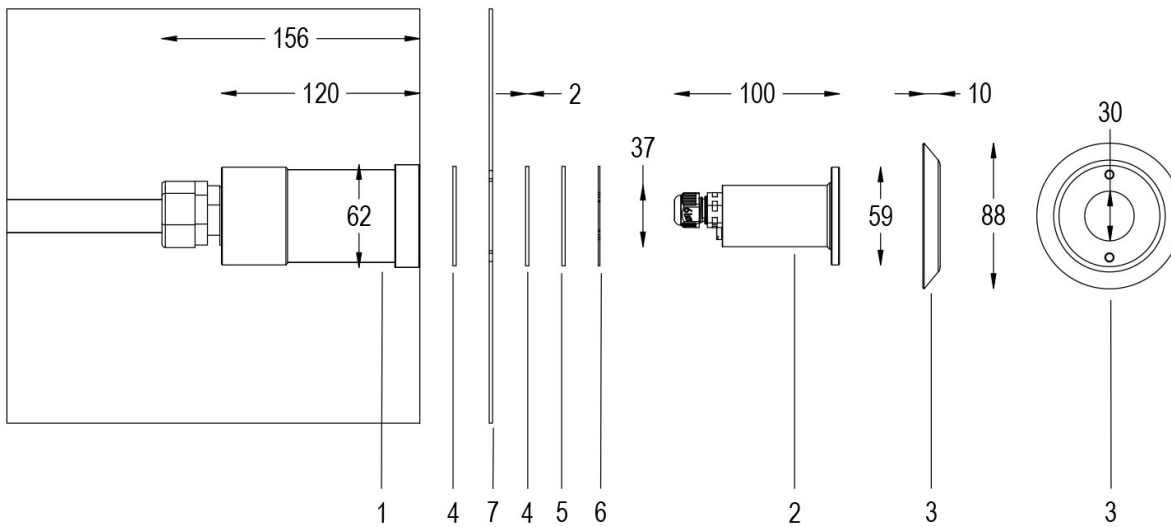

Dati tecnici:

Alimentazione	12 V AC
Corrente	0.5 A
Potenza massima assorbita	4 W
Potenza massima apparente	6 VA
Classe di isolamento	III
Connessione	4 m DI CAVO PBS-POOL BLU 5X0,5
Massima lunghezza cavo	34 metri
Area di copertura m ²	FINO A 5
Apertura fascio	120°
Numero LED	4
Colore LED	RGBW
Flusso luminoso totale	353 lumen
Corpo	ACCIAIO AISI316L E VETRO
Peso	0.6 kg
Grado di protezione	IP68
Condizioni di lavoro	ESCLUSIVAMENTE IN ACQUA
Massima temperatura ambiente	-20 °C +40 °C
Segnale di controllo	DMX 512
Canali DMX	1 ROSSO, 2 VERDE, 3 BLU, 4 BIANCO, 5 EFFETTO STROBO, 6 EFFETTO RAINBOW

- 1 NICCHIA
- 2 LAMPADA
- 3 FLANGIA FRONTALE
- 4 GUARNIZIONE
- 5 ANELLO FERMA TELO
- 6 DISTANZIALE PLEXY
- 7 TELO

28/01/22 - I dati presenti in questo documento possono subire variazioni senza preavviso ai fini di migliorare il prodotto o di correggere eventuali errori.

MICRO PERLA RGBW DMX 120° CON NICCHIA PASSANTE E FLANGIA IN PVC

Cod. 2103830294

LAMPADA CON FLANGIA PVC, NICCHIA, DIFFUSORE e 4m di CAVO

Lampada per piscina a LED con colore variabile RGBW, ideale per vasche di piccole dimensioni, zone idro massaggio e scale. Controllate con segnale DMX 512. Nicchia inclusa con dimensioni ridotte. Per pannello e cemento armato con piastrelle o telo.