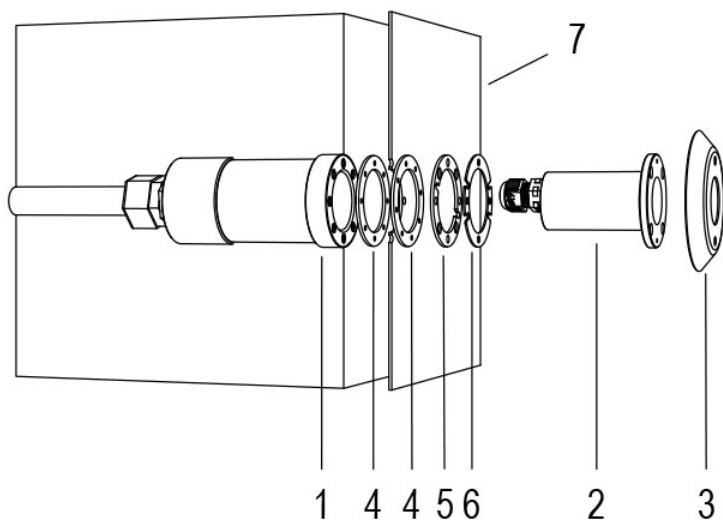

MICRO PERLA RGBW DMX 120° CON NICCHIA PASSANTE E FLANGIA IN PVC

Cod. 2103830294

LAMPADA CON FLANGIA PVC, NICCHIA, DIFFUSORE e 4m di CAVO

Lampada per piscina a LED con colore variabile RGBW, ideale per vasche di piccole dimensioni, zone idro massaggio e scale. Controllate con segnale DMX 512. Nicchia inclusa con dimensioni ridotte. Per pannello e cemento armato con piastrelle o telo.

Dati tecnici:

Alimentazione	12 V AC
Corrente	0.5 A
Potenza massima assorbita	4 W
Potenza massima apparente	6 VA
Classe di isolamento	III
Connessione	4 m DI CAVO PBS-POOL BLU 5X0,5
Massima lunghezza cavo	34 metri
Area di copertura m ²	FINO A 5
Apertura fascio	120°
Numero LED	4
Colore LED	RGBW
Flusso luminoso totale	353 lumen
Corpo	ACCIAIO AISI316L E VETRO
Peso	0.6 kg
Grado di protezione	IP68
Condizioni di lavoro	ESCLUSIVAMENTE IN ACQUA
Massima temperatura ambiente	-20 °C +40 °C
Segnale di controllo	DMX 512
Canali DMX	1 ROSSO, 2 VERDE, 3 BLU, 4 BIANCO, 5 EFFETTO STROBO, 6 EFFETTO RAINBOW

- 1 NICCHIA
- 2 LAMPADA
- 3 FLANGIA FRONTALE
- 4 GUARNIZIONE
- 5 ANELLO FERMA TELO
- 6 DISTANZIALE PLEXY
- 7 TELO

28/01/22 - I dati presenti in questo documento possono subire variazioni senza preavviso ai fini di migliorare il prodotto o di correggere eventuali errori.