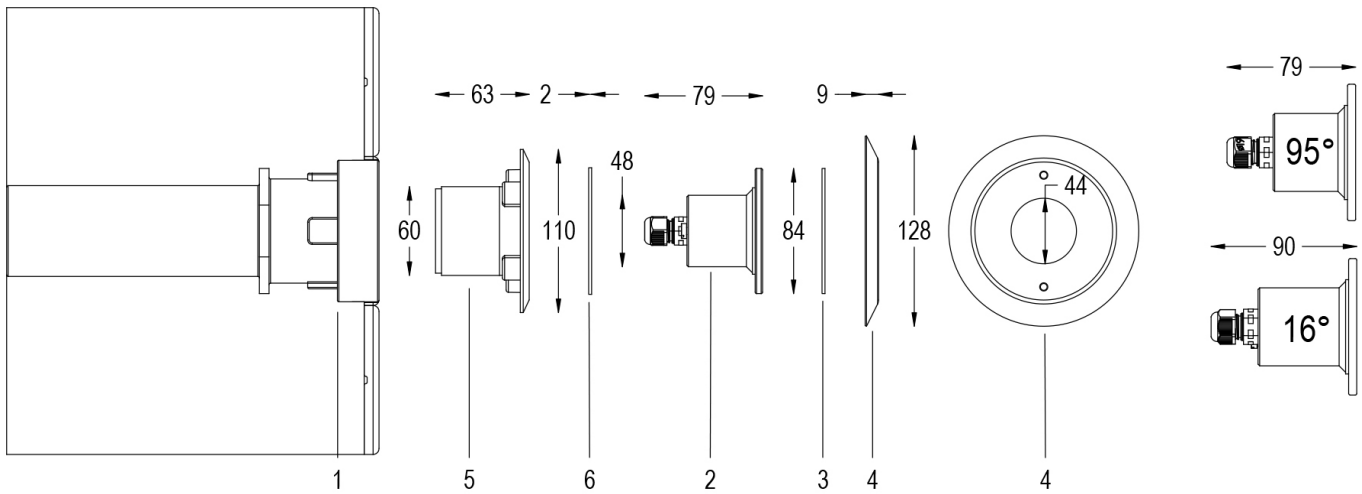

MAGIC SUB RGBW DMX 95° Cod. 7905794900

LAMPADA CON FLANGIA INOX, BOCCHETTA, DIFFUSORE e 4m di CAVO

Lampada per piscina a LED con colore variabile RGBW, ideale per vasche di piccole dimensioni, zone idro massaggio e scale. Controllate con segnale DMX 512. Bocchetta in dotazione per installazione in spazio ridotto. Per pannello e cemento armato con piastrelle o telo.

Dati tecnici:

Alimentazione	12 V AC
Corrente	1.4 A
Potenza massima assorbita	12 W
Potenza massima apparente	17 VA
Classe di isolamento	III
Connessione	4 m DI CAVO PBS-POOL BLU 5X0,5
Massima lunghezza cavo	12 m
Area di copertura m ²	5 - 10
Apertura fascio	95°
Numero LED	4
Colore LED	RGBW
Flusso luminoso totale	432 lumen
Flusso luminoso bianco	196 lumen
Flusso luminoso rosso	77 lumen
Flusso luminoso verde	120 lumen
Flusso luminoso blu	39 lumen
Corpo	ACCIAIO AISI316L E VETRO
Peso	0.5 kg
Grado di protezione	IP68
Condizioni di lavoro	ESCLUSIVAMENTE IN ACQUA
Massima temperatura ambiente	-20 °C +40 °C
Segnale di controllo	DMX 512
Canali DMX	1 ROSSO, 2 VERDE, 3 BLU, 4 BIANCO, 5 EFFETTO STROBO, 6 EFFETTO RAINBOW