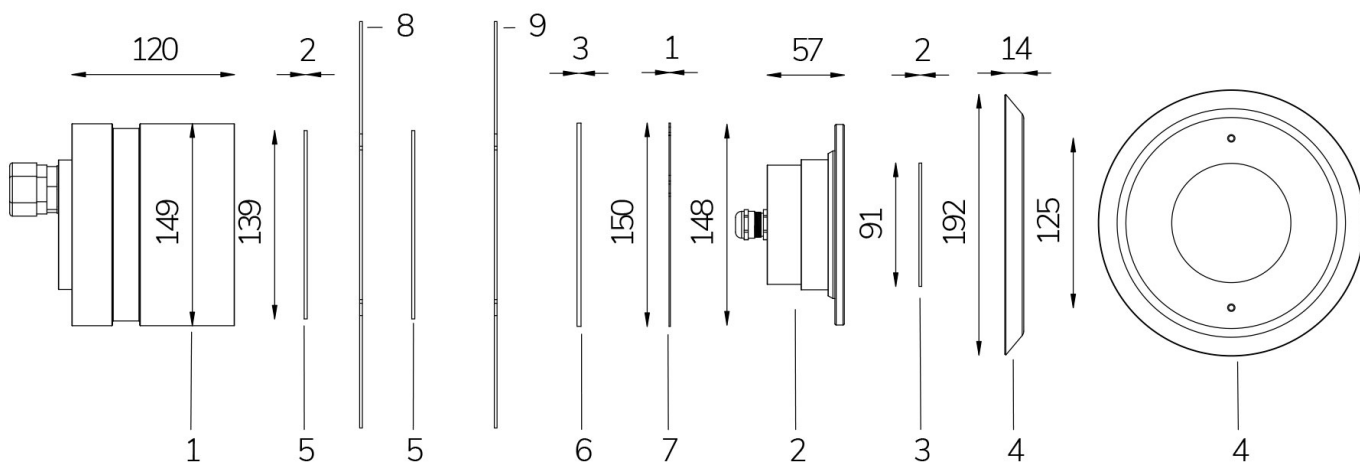

PERLA POWER

con nicchia a tenuta

FIX

Cod. 2115342993

LAMPADA CON FLANGIA INOX, NICCHIA, DIFFUSORE e 4m di CAVO

Lampada per piscina a LED con colore fisso, ideale per vasche di grandi dimensioni. La nicchia inclusa contiene la ricchezza di cavo per la manutenzione. Per pannello e cemento armato con piastrelle o telo.

Dati tecnici:

Alimentazione	12 V AC
Corrente	4.6 A
Potenza massima assorbita	55 W
Potenza massima apparente	66 VA
Classe di isolamento	III
Connessione	4 m DI CAVO PBS-POOL BLU 2X2,5
Massima lunghezza cavo	16 m
Area di copertura m ²	25 - 30
Apertura fascio	120°
Numero LED	24
Colore LED	BIANCO FREDDO (5300K)
Flusso luminoso totale	5770 lumen
Corpo	ACCIAIO AISI316L E VETRO
Peso	1.5 kg
Grado di protezione	IP68
Condizioni di lavoro	ESCLUSIVAMENTE IN ACQUA
Massima temperatura ambiente	(acqua) 40 °C

- 1 NICCHIA
- 2 LAMPADA
- 3 DIFFUSORE OTTICO
- 4 FLANGIA FRONTALE
- 5 GUARNIZIONE
- 6 ANELLO FERMA TELO
- 7 DISTANZIALE PLEXY
- 8 PANNELLO
- 9 TELO

23/07/20 - I dati presenti in questo documento possono subire variazioni senza preavviso ai fini di migliorare il prodotto o di correggere eventuali errori.