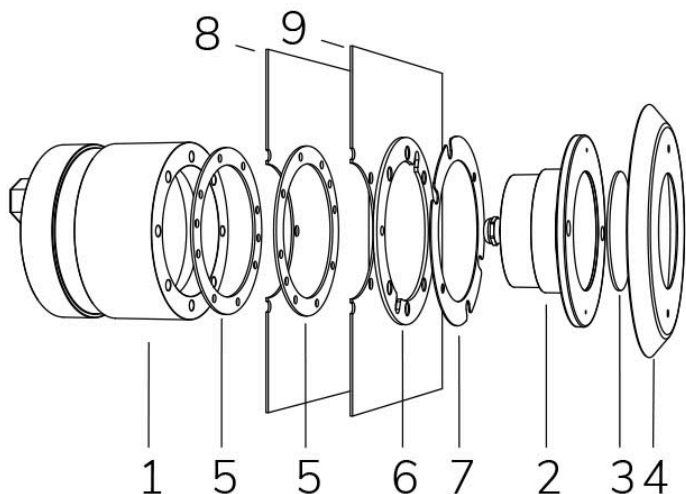

PERLA POWER

con nicchia a tenuta

FIX

Cod. 2115342993

LAMPADA CON FLANGIA INOX, NICCHIA, DIFFUSORE e 4m di CAVO

Lampada per piscina a LED con colore fisso, ideale per vasche di grandi dimensioni. La nicchia inclusa contiene la ricchezza di cavo per la manutenzione. Per pannello e cemento armato con piastrelle o telo.

Dati tecnici:

Alimentazione	12 V AC
Corrente	4.6 A
Potenza massima assorbita	55 W
Potenza massima apparente	66 VA
Classe di isolamento	III
Connessione	4 m DI CAVO PBS-POOL BLU 2X2,5
Massima lunghezza cavo	16 m
Area di copertura m ²	25 - 30
Apertura fascio	120°
Numero LED	24
Colore LED	BIANCO FREDDO (5300K)
Flusso luminoso totale	5770 lumen
Corpo	ACCIAIO AISI316L E VETRO
Peso	1.5 kg
Grado di protezione	IP68
Condizioni di lavoro	ESCLUSIVAMENTE IN ACQUA
Massima temperatura ambiente	(acqua) 40 °C

- 1 NICCHIA
- 2 LAMPADA
- 3 DIFFUSORE OTTICO
- 4 FLANGIA FRONTALE
- 5 GUARNIZIONE
- 6 ANELLO FERMA TELO
- 7 DISTANZIALE PLEXY
- 8 PANNELLO
- 9 TELO

23/07/20 - I dati presenti in questo documento possono subire variazioni senza preavviso ai fini di migliorare il prodotto o di correggere eventuali errori.