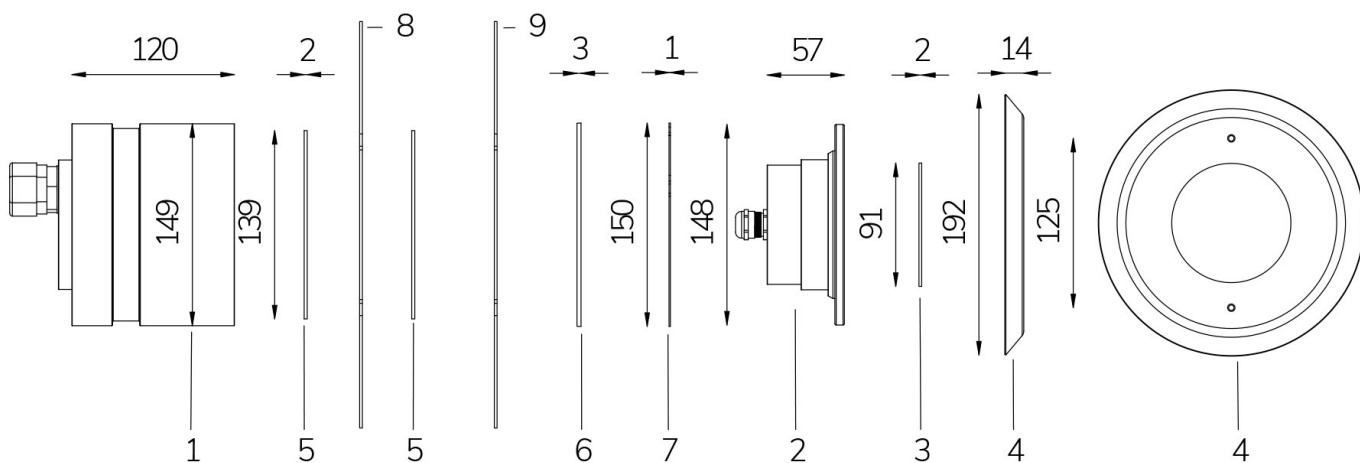

PERLA POWER

con nicchia a tenuta

FIX

Cod. 2115342990

LAMPADA CON FLANGIA INOX, NICCHIA, DIFFUSORE e 4m di CAVO

Lampada per piscina a LED con colore fisso, ideale per vasche di grandi dimensioni. La nicchia inclusa contiene la ricchezza di cavo per la manutenzione. Per pannello e cemento armato con piastrelle o telo.

Dati tecnici:

Alimentazione	12 V AC
Corrente	4.6 A
Potenza massima assorbita	55 W
Potenza massima apparente	66 VA
Classe di isolamento	III
Connessione	4 m DI CAVO PBS-POOL BLU 2X2,5
Massima lunghezza cavo	16 m
Area di copertura m ²	25 - 30
Apertura fascio	120°
Numero LED	24
Colore LED	BIANCO CALDO (3000K)
Flusso luminoso totale	5000 lumen
Corpo	ACCIAIO AISI316L E VETRO
Peso	1.5 kg
Grado di protezione	IP68
Condizioni di lavoro	ESCLUSIVAMENTE IN ACQUA
Massima temperatura ambiente	(acqua) 40 °C

- 1 NICCHIA
- 2 LAMPADA
- 3 DIFFUSORE OTTICO
- 4 FLANGIA FRONTALE
- 5 GUARNIZIONE
- 6 ANELLO FERMA TELO
- 7 DISTANZIALE PLEXY
- 8 PANNELLO
- 9 TELO

23/07/20 - I dati presenti in questo documento possono subire variazioni senza preavviso ai fini di migliorare il prodotto o di correggere eventuali errori.