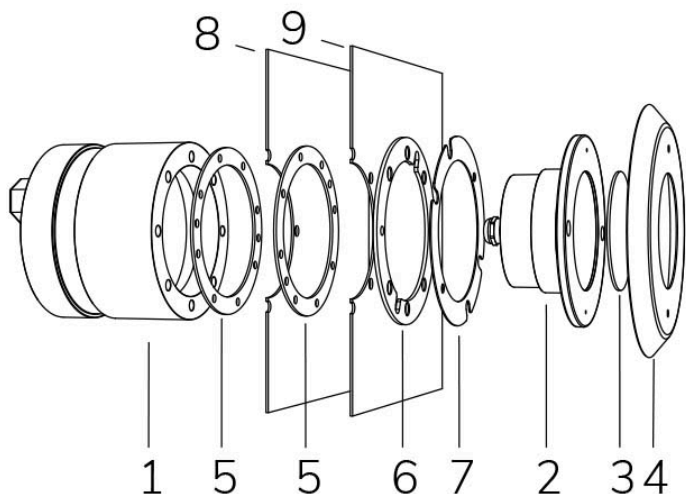

PERLA POWER

con nicchia a tenuta

FIX

Cod. 2115342990

LAMPADA CON FLANGIA INOX, NICCHIA, DIFFUSORE e 4m di CAVO

Lampada per piscina a LED con colore fisso, ideale per vasche di grandi dimensioni. La nicchia inclusa contiene la ricchezza di cavo per la manutenzione. Per pannello e cemento armato con piastrelle o telo.

Dati tecnici:

Alimentazione	12 V AC
Corrente	4.6 A
Potenza massima assorbita	55 W
Potenza massima apparente	66 VA
Classe di isolamento	III
Connessione	4 m DI CAVO PBS-POOL BLU 2X2,5
Massima lunghezza cavo	16 m
Area di copertura m ²	25 - 30
Apertura fascio	120°
Numero LED	24
Colore LED	BIANCO CALDO (3000K)
Flusso luminoso totale	5000 lumen
Corpo	ACCIAIO AISI316L E VETRO
Peso	1.5 kg
Grado di protezione	IP68
Condizioni di lavoro	ESCLUSIVAMENTE IN ACQUA
Massima temperatura ambiente	(acqua) 40 °C

- 1 NICCHIA
- 2 LAMPADA
- 3 DIFFUSORE OTTICO
- 4 FLANGIA FRONTALE
- 5 GUARNIZIONE
- 6 ANELLO FERMA TELO
- 7 DISTANZIALE PLEXY
- 8 PANNELLO
- 9 TELO

23/07/20 - I dati presenti in questo documento possono subire variazioni senza preavviso ai fini di migliorare il prodotto o di correggere eventuali errori.