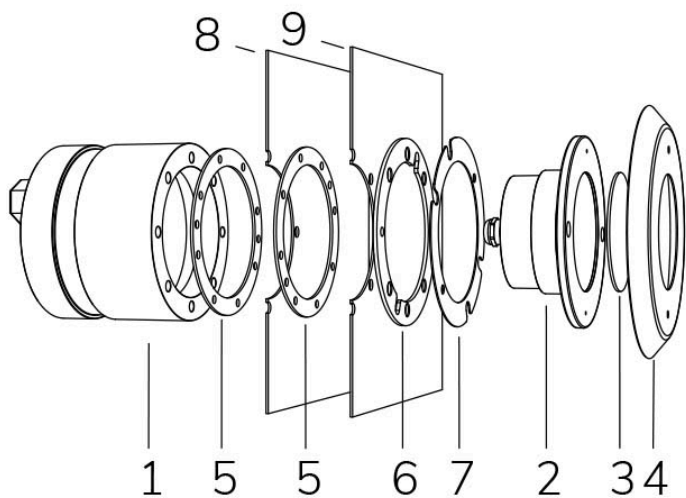

PERLA POWER

con nicchia a tenuta

FIX

Cod. 2115342910

LAMPADA CON FLANGIA INOX, NICCHIA, DIFFUSORE e 4m di CAVO

Lampada per piscina a LED con colore fisso, ideale per vasche di grandi dimensioni. La nicchia inclusa contiene la ricchezza di cavo per la manutenzione. Per pannello e cemento armato con piastrelle o telo.

Dati tecnici:

Alimentazione	12 V AC
Corrente	4.6 A
Potenza massima assorbita	55 W
Potenza massima apparente	66 VA
Classe di isolamento	III
Connessione	4 m DI CAVO PBS-POOL BLU 2X2,5
Massima lunghezza cavo	16 m
Area di copertura m ²	25 - 30
Apertura fascio	120°
Numero LED	24
Colore LED	BLU
Corpo	ACCIAIO AISI316L E VETRO
Peso	1.5 kg
Grado di protezione	IP68
Condizioni di lavoro	ESCLUSIVAMENTE IN ACQUA
Massima temperatura ambiente	(acqua) 40 °C

- 1 NICCHIA
- 2 LAMPADA
- 3 DIFFUSORE OTTICO
- 4 FLANGIA FRONTALE
- 5 GUARNIZIONE
- 6 ANELLO FERMA TELO
- 7 DISTANZIALE PLEXY
- 8 PANNELLO
- 9 TELO

23/07/20 - I dati presenti in questo documento possono subire variazioni senza preavviso ai fini di migliorare il prodotto o di correggere eventuali errori.