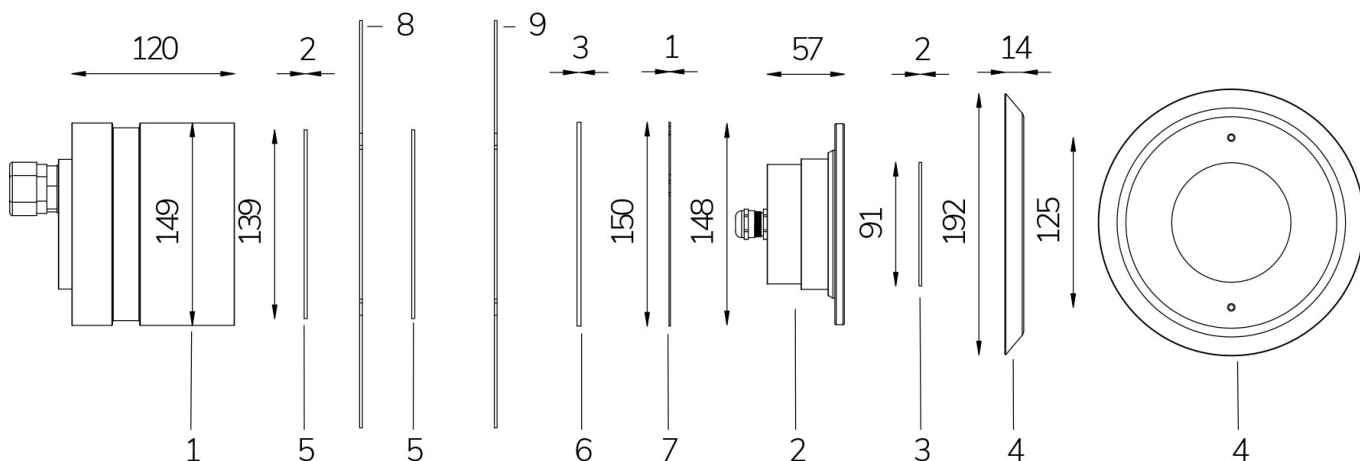

PERLA POWER

con nicchia a tenuta

FIX

Cod. 2115342910

LAMPADA CON FLANGIA INOX, NICCHIA, DIFFUSORE e 4m di CAVO

Lampada per piscina a LED con colore fisso, ideale per vasche di grandi dimensioni. La nicchia inclusa contiene la ricchezza di cavo per la manutenzione. Per pannello e cemento armato con piastrelle o telo.

Dati tecnici:

Alimentazione	12 V AC
Corrente	4.6 A
Potenza massima assorbita	55 W
Potenza massima apparente	66 VA
Classe di isolamento	III
Connessione	4 m DI CAVO PBS-POOL BLU 2X2,5
Massima lunghezza cavo	16 m
Area di copertura m ²	25 - 30
Apertura fascio	120°
Numero LED	24
Colore LED	BLU
Corpo	ACCIAIO AISI316L E VETRO
Peso	1.5 kg
Grado di protezione	IP68
Condizioni di lavoro	ESCLUSIVAMENTE IN ACQUA
Massima temperatura ambiente	(acqua) 40 °C

- 1 NICCHIA
- 2 LAMPADA
- 3 DIFFUSORE OTTICO
- 4 FLANGIA FRONTALE
- 5 GUARNIZIONE
- 6 ANELLO FERMA TELO
- 7 DISTANZIALE PLEXY
- 8 PANNELLO
- 9 TELO

23/07/20 - I dati presenti in questo documento possono subire variazioni senza preavviso ai fini di migliorare il prodotto o di correggere eventuali errori.