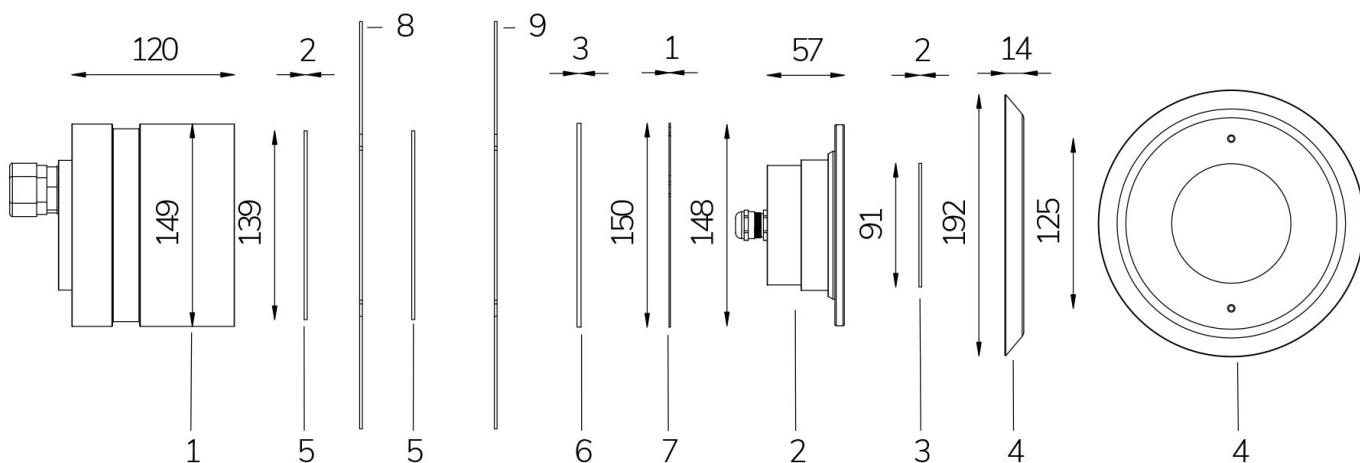

PERLA POWER

con nicchia a tenuta

FIX

Cod. 2115342993L

LAMPADA CON FLANGIA INOX, DIFFUSORE e 4m di CAVO

Lampada per piscina a LED con colore fisso, ideale per vasche di grandi dimensioni. Per pannello e cemento armato con piastrelle o telo. NICCHIA NON INCLUSA.

Dati tecnici:

Alimentazione	12 V AC
Corrente	4.6 A
Potenza massima assorbita	55 W
Potenza massima apparente	66 VA
Classe di isolamento	III
Connessione	4 m DI CAVO PBS-POOL BLU 2X2,5
Massima lunghezza cavo	16 m
Area di copertura m ²	25 - 30
Apertura fascio	120°
Numero LED	24
Colore LED	BIANCO FREDDO (5300K)
Flusso luminoso totale	5770 lumen
Corpo	ACCIAIO AISI316L E VETRO
Peso	1.5 kg
Grado di protezione	IP68
Condizioni di lavoro	ESCLUSIVAMENTE IN ACQUA
Massima temperatura ambiente	(acqua) 40 °C

- 1 NICCHIA
- 2 LAMPADA
- 3 DIFFUSORE OTTICO
- 4 FLANGIA FRONTALE
- 5 GUARNIZIONE
- 6 ANELLO FERMA TELO
- 7 DISTANZIALE PLEXY
- 8 PANNELLO
- 9 TELO

23/07/20 - I dati presenti in questo documento possono subire variazioni senza preavviso ai fini di migliorare il prodotto o di correggere eventuali errori.