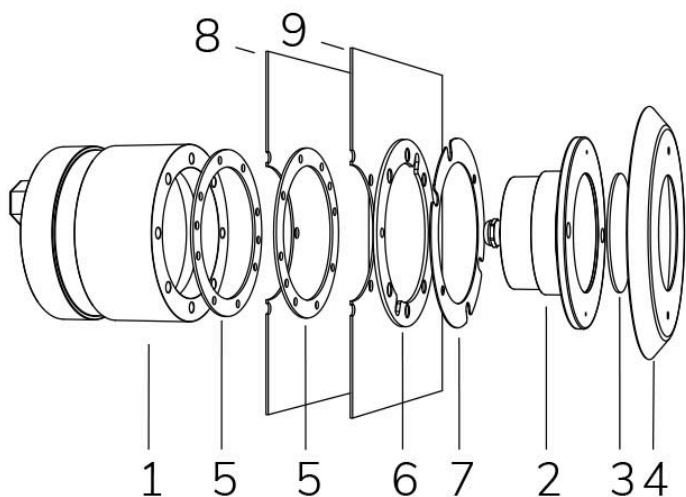

PERLA POWER

con nicchia a tenuta

FIX

Cod. 2115342993L

LAMPADA CON FLANGIA INOX, DIFFUSORE e 4m di CAVO

Lampada per piscina a LED con colore fisso, ideale per vasche di grandi dimensioni. Per pannello e cemento armato con piastrelle o telo. NICCHIA NON INCLUSA.

Dati tecnici:

Alimentazione	12 V AC
Corrente	4.6 A
Potenza massima assorbita	55 W
Potenza massima apparente	66 VA
Classe di isolamento	III
Connessione	4 m DI CAVO PBS-POOL BLU 2X2,5
Massima lunghezza cavo	16 m
Area di copertura m ²	25 - 30
Apertura fascio	120°
Numero LED	24
Colore LED	BIANCO FREDDO (5300K)
Flusso luminoso totale	5770 lumen
Corpo	ACCIAIO AISI316L E VETRO
Peso	1.5 kg
Grado di protezione	IP68
Condizioni di lavoro	ESCLUSIVAMENTE IN ACQUA
Massima temperatura ambiente	(acqua) 40 °C

- 1 NICCHIA
- 2 LAMPADA
- 3 DIFFUSORE OTTICO
- 4 FLANGIA FRONTALE
- 5 GUARNIZIONE
- 6 ANELLO FERMA TELO
- 7 DISTANZIALE PLEXY
- 8 PANNELLO
- 9 TELO

23/07/20 - I dati presenti in questo documento possono subire variazioni senza preavviso ai fini di migliorare il prodotto o di correggere eventuali errori.