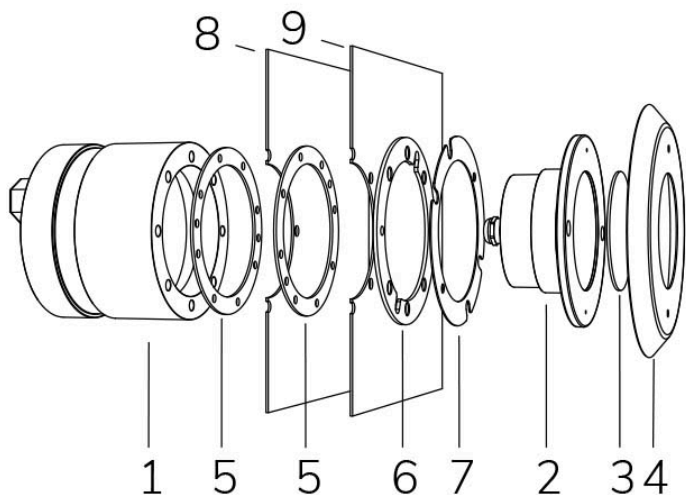

PERLA POWER

con nicchia a tenuta

FIX

Cod. 2115342990L

LAMPADA CON FLANGIA INOX, DIFFUSORE e 4m di CAVO

Lampada per piscina a LED con colore fisso, ideale per vasche di grandi dimensioni. Per pannello e cemento armato con piastrelle o telo. NICCHIA NON INCLUSA.

Dati tecnici:

Alimentazione	12 V AC
Corrente	4.6 A
Potenza massima assorbita	55 W
Potenza massima apparente	66 VA
Classe di isolamento	III
Connessione	4 m DI CAVO PBS-POOL BLU 2X2,5
Massima lunghezza cavo	16 m
Area di copertura m ²	25 - 30
Apertura fascio	120°
Numero LED	24
Colore LED	BIANCO CALDO (3000K)
Flusso luminoso totale	5000 lumen
Corpo	ACCIAIO AISI316L E VETRO
Peso	1.5 kg
Grado di protezione	IP68
Condizioni di lavoro	ESCLUSIVAMENTE IN ACQUA
Massima temperatura ambiente	(acqua) 40 °C

- 1 NICCHIA
- 2 LAMPADA
- 3 DIFFUSORE OTTICO
- 4 FLANGIA FRONTALE
- 5 GUARNIZIONE
- 6 ANELLO FERMA TELO
- 7 DISTANZIALE PLEXY
- 8 PANNELLO
- 9 TELO

23/07/20 - I dati presenti in questo documento possono subire variazioni senza preavviso ai fini di migliorare il prodotto o di correggere eventuali errori.