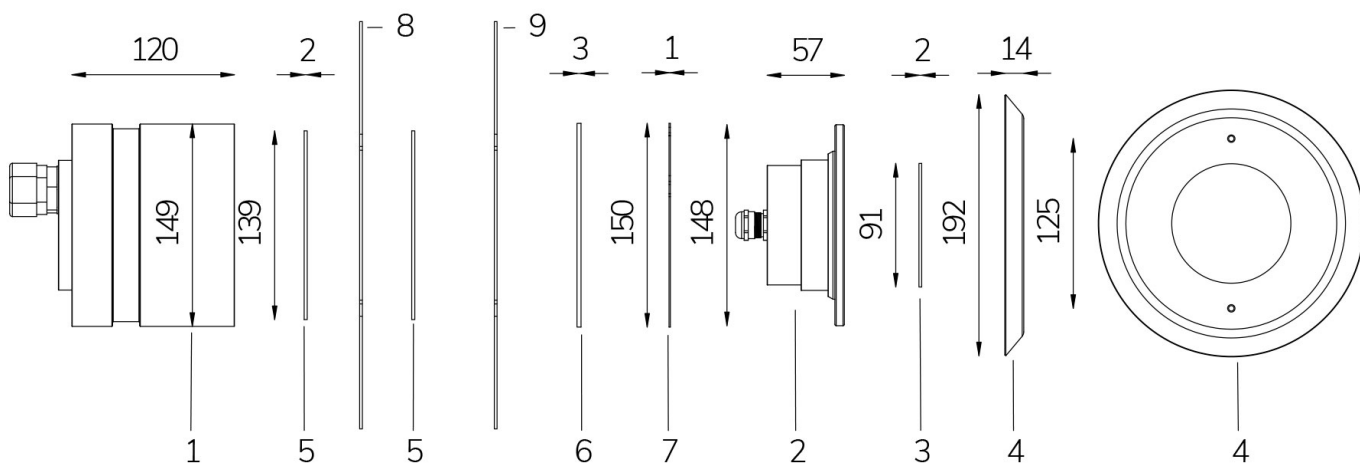

PERLA POWER

con nicchia a tenuta

FIX

Cod. 2115342990L

LAMPADA CON FLANGIA INOX, DIFFUSORE e 4m di CAVO

Lampada per piscina a LED con colore fisso, ideale per vasche di grandi dimensioni. Per pannello e cemento armato con piastrelle o telo. NICCHIA NON INCLUSA.

Dati tecnici:

Alimentazione	12 V AC
Corrente	4.6 A
Potenza massima assorbita	55 W
Potenza massima apparente	66 VA
Classe di isolamento	III
Connessione	4 m DI CAVO PBS-POOL BLU 2X2,5
Massima lunghezza cavo	16 m
Area di copertura m ²	25 - 30
Apertura fascio	120°
Numero LED	24
Colore LED	BIANCO CALDO (3000K)
Flusso luminoso totale	5000 lumen
Corpo	ACCIAIO AISI316L E VETRO
Peso	1.5 kg
Grado di protezione	IP68
Condizioni di lavoro	ESCLUSIVAMENTE IN ACQUA
Massima temperatura ambiente	(acqua) 40 °C

- 1 NICCHIA
- 2 LAMPADA
- 3 DIFFUSORE OTTICO
- 4 FLANGIA FRONTALE
- 5 GUARNIZIONE
- 6 ANELLO FERMA TELO
- 7 DISTANZIALE PLEXY
- 8 PANNELLO
- 9 TELO

23/07/20 - I dati presenti in questo documento possono subire variazioni senza preavviso ai fini di migliorare il prodotto o di correggere eventuali errori.