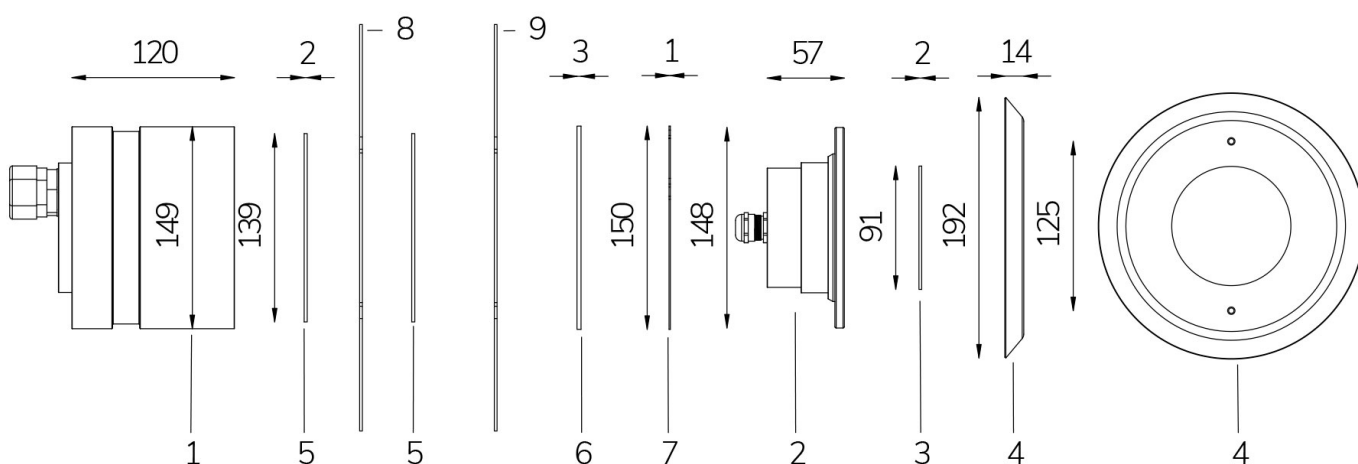

PERLA POWER

con nicchia a tenuta

FIX

Cod. 2115342910L

LAMPADA CON FLANGIA INOX, DIFFUSORE e 4m di CAVO

Lampada per piscina a LED con colore fisso, ideale per vasche di grandi dimensioni. Per pannello e cemento armato con piastrelle o telo. NICCHIA NON INCLUSA.

Dati tecnici:

Alimentazione	12 V AC
Corrente	4.6 A
Potenza massima assorbita	55 W
Potenza massima apparente	66 VA
Classe di isolamento	III
Connessione	4 m DI CAVO PBS-POOL BLU 2X2,5
Massima lunghezza cavo	16 m
Area di copertura m ²	25 - 30
Apertura fascio	120°
Numero LED	24
Colore LED	BLU
Corpo	ACCIAIO AISI316L E VETRO
Peso	1.5 kg
Grado di protezione	IP68
Condizioni di lavoro	ESCLUSIVAMENTE IN ACQUA
Massima temperatura ambiente	(acqua) 40 °C

- 1 NICCHIA
- 2 LAMPADA
- 3 DIFFUSORE OTTICO
- 4 FLANGIA FRONTALE
- 5 GUARNIZIONE
- 6 ANELLO FERMA TELO
- 7 DISTANZIALE PLEXY
- 8 PANNELLO
- 9 TELO

23/07/20 - I dati presenti in questo documento possono subire variazioni senza preavviso ai fini di migliorare il prodotto o di correggere eventuali errori.