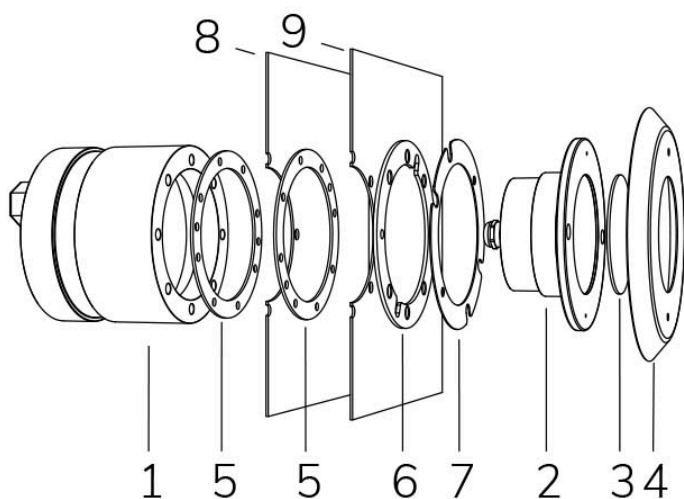

PERLA POWER

con nicchia a tenuta

FIX

Cod. 2115342910L

LAMPADA CON FLANGIA INOX, DIFFUSORE e 4m di CAVO

Lampada per piscina a LED con colore fisso, ideale per vasche di grandi dimensioni. Per pannello e cemento armato con piastrelle o telo. NICCHIA NON INCLUSA.

Dati tecnici:

Alimentazione	12 V AC
Corrente	4.6 A
Potenza massima assorbita	55 W
Potenza massima apparente	66 VA
Classe di isolamento	III
Connessione	4 m DI CAVO PBS-POOL BLU 2X2,5
Massima lunghezza cavo	16 m
Area di copertura m ²	25 - 30
Apertura fascio	120°
Numero LED	24
Colore LED	BLU
Corpo	ACCIAIO AISI316L E VETRO
Peso	1.5 kg
Grado di protezione	IP68
Condizioni di lavoro	ESCLUSIVAMENTE IN ACQUA
Massima temperatura ambiente	(acqua) 40 °C

- 1 NICCHIA
- 2 LAMPADA
- 3 DIFFUSORE OTTICO
- 4 FLANGIA FRONTALE
- 5 GUARNIZIONE
- 6 ANELLO FERMA TELO
- 7 DISTANZIALE PLEXY
- 8 PANNELLO
- 9 TELO

23/07/20 - I dati presenti in questo documento possono subire variazioni senza preavviso ai fini di migliorare il prodotto o di correggere eventuali errori.