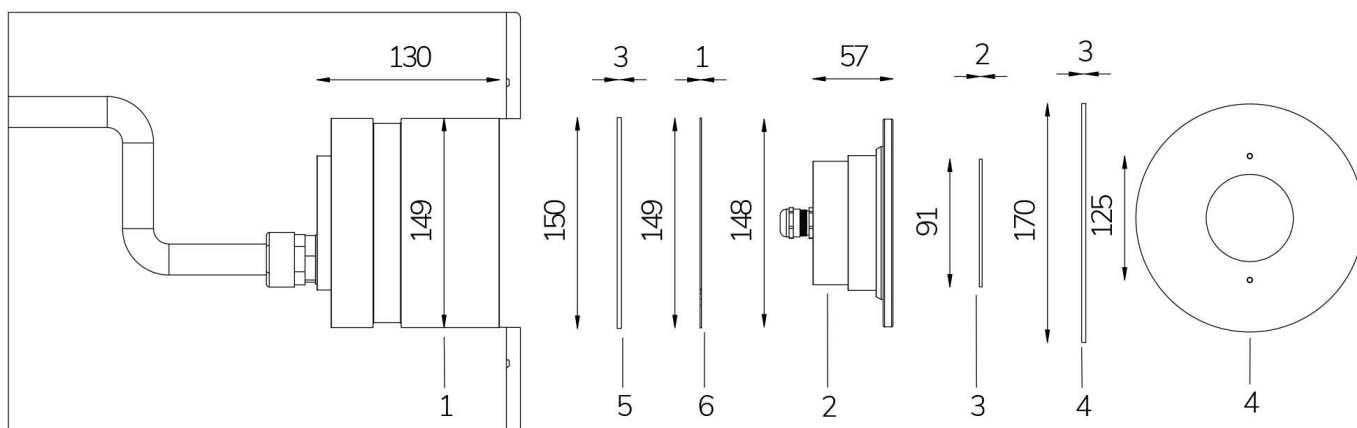

23/07/20 - I dati presenti in questo documento possono subire variazioni senza preavviso ai fini di migliorare il prodotto o di correggere eventuali errori.