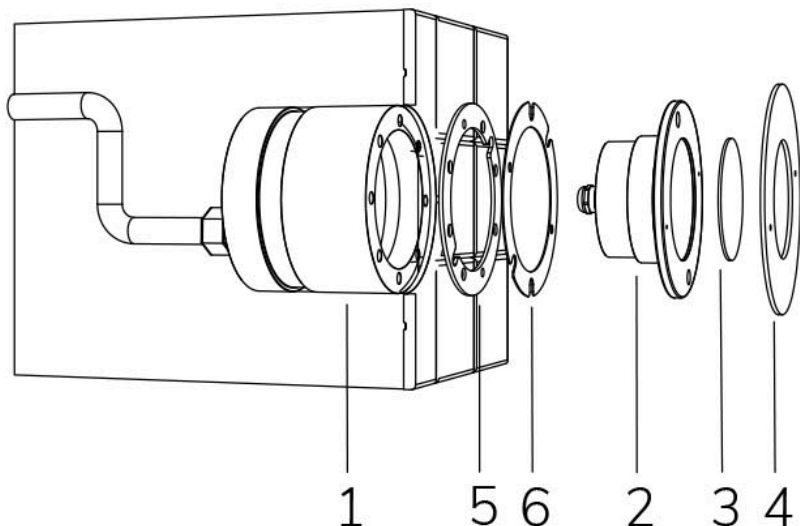

# PERLA POWER IN

con nicchia a tenuta

FIX

## Cod. 2115343193

LAMPADA CON FLANGIA INOX, NICCHIA, DIFFUSORE e 4m di CAVO

Lampada per piscina a LED con colore fisso, ideale per vasche di grandi dimensioni. La nicchia inclusa contiene la ricchezza di cavo per la manutenzione. Per incasso in cemento armato con piastrelle o telo.

Dati tecnici:

Alimentazione	12 V AC
Corrente	4.6 A
Potenza massima assorbita	55 W
Potenza massima apparente	66 VA
Classe di isolamento	III
Connessione	4 m DI CAVO PBS-POOL BLU 2X2,5
Massima lunghezza cavo	16 m
Area di copertura m <sup>2</sup>	25 - 30
Apertura fascio	120°
Numero LED	24
Colore LED	BIANCO FREDDO (5300K)
Flusso luminoso totale	5770 lumen
Corpo	ACCIAIO AISI316L E VETRO
Peso	1.5 kg
Grado di protezione	IP68
Condizioni di lavoro	ESCLUSIVAMENTE IN ACQUA
Massima temperatura ambiente	(acqua) 40 °C