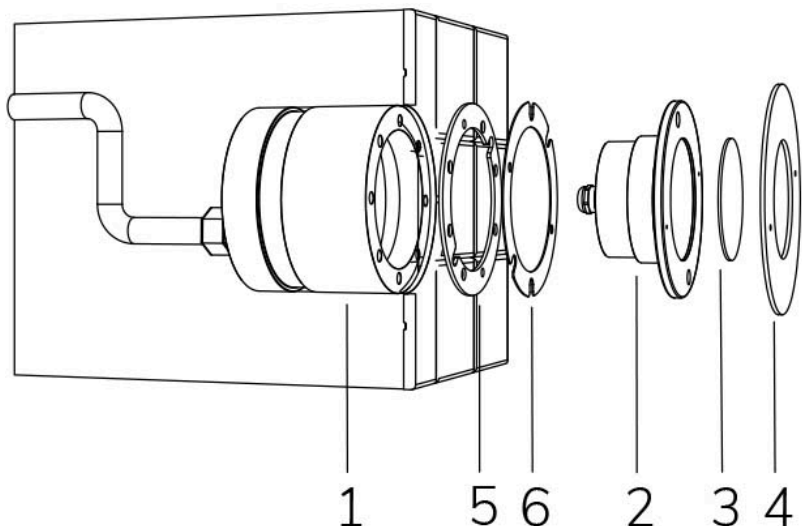

PERLA POWER IN

con nicchia a tenuta

FIX

Cod. 2115343190

LAMPADA CON FLANGIA INOX, NICCHIA, DIFFUSORE e 4m di CAVO

Lampada per piscina a LED con colore fisso, ideale per vasche di grandi dimensioni. La nicchia inclusa contiene la ricchezza di cavo per la manutenzione. Per incasso in cemento armato con piastrelle o telo.

Dati tecnici:

Alimentazione	12 V AC
Corrente	4.6 A
Potenza massima assorbita	55 W
Potenza massima apparente	66 VA
Classe di isolamento	III
Connessione	4 m DI CAVO PBS-POOL BLU 2X2,5
Massima lunghezza cavo	16 m
Area di copertura m ²	25 - 30
Apertura fascio	120°
Numero LED	24
Colore LED	BIANCO CALDO (3000K)
Flusso luminoso totale	5000 lumen
Corpo	ACCIAIO AISI316L E VETRO
Peso	1.5 kg
Grado di protezione	IP68
Condizioni di lavoro	ESCLUSIVAMENTE IN ACQUA
Massima temperatura ambiente	(acqua) 40 °C