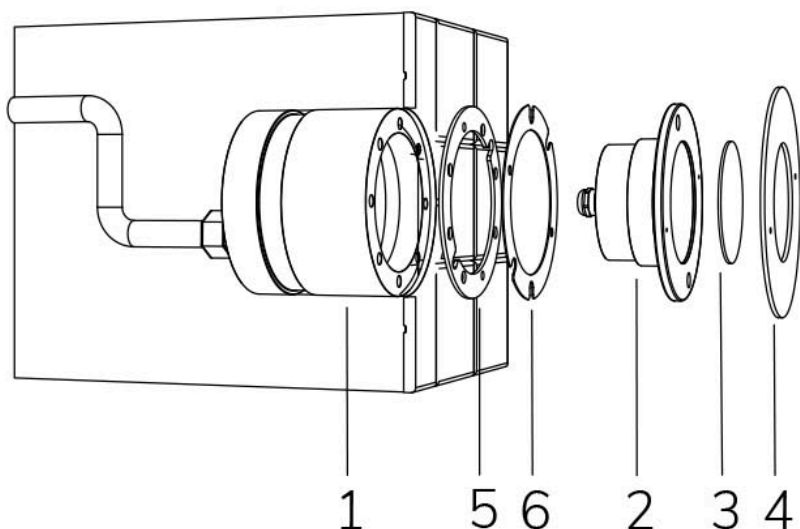

PERLA POWER IN

con nicchia a tenuta

FIX

Cod. 2115343110

LAMPADA CON FLANGIA INOX, NICCHIA, DIFFUSORE e 4m di CAVO

Lampada per piscina a LED con colore fisso, ideale per vasche di grandi dimensioni. La nicchia inclusa contiene la ricchezza di cavo per la manutenzione. Per incasso in cemento armato con piastrelle o telo.

Dati tecnici:

Alimentazione	12 V AC
Corrente	4.6 A
Potenza massima assorbita	55 W
Potenza massima apparente	66 VA
Classe di isolamento	III
Connessione	4 m DI CAVO PBS-POOL BLU 2X2,5
Massima lunghezza cavo	16 m
Area di copertura m ²	25 - 30
Apertura fascio	120°
Numero LED	24
Colore LED	BLU
Corpo	ACCIAIO AISI316L E VETRO
Peso	1.5 kg
Grado di protezione	IP68
Condizioni di lavoro	ESCLUSIVAMENTE IN ACQUA
Massima temperatura ambiente	(acqua) 40 °C