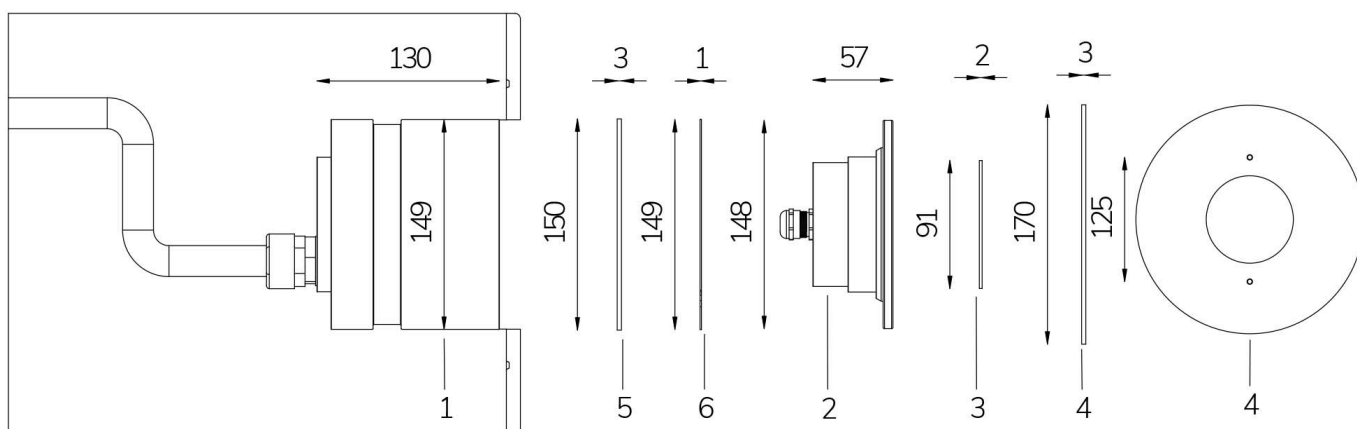

23/07/20 - I dati presenti in questo documento possono subire variazioni senza preavviso ai fini di migliorare il prodotto o di correggere eventuali errori.