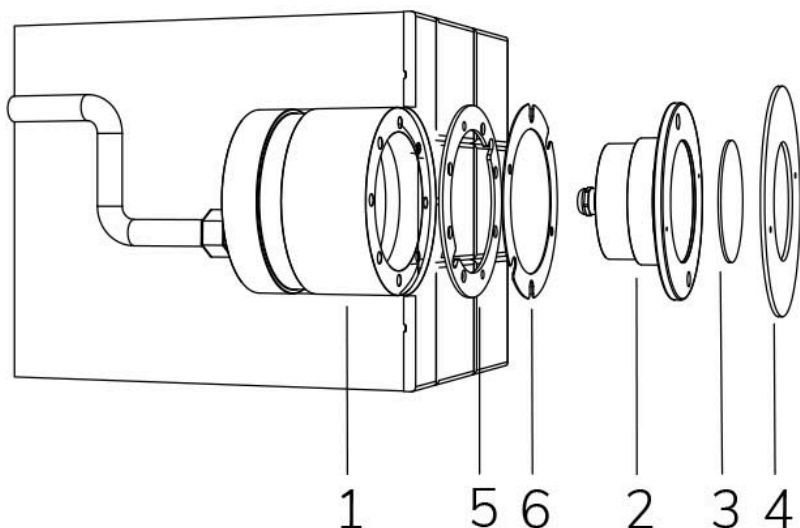

PERLA POWER IN

con nicchia a tenuta

FIX

Cod. 2115343193L

LAMPADA CON FLANGIA INOX, DIFFUSORE e 4m di CAVO

Lampada per piscina a LED con colore fisso, ideale per vasche di grandi dimensioni. Per incasso in cemento armato con piastrelle o telo. NICCHIA NON INCLUSA.

Dati tecnici:

Alimentazione	12 V AC
Corrente	4.6 A
Potenza massima assorbita	55 W
Potenza massima apparente	66 VA
Classe di isolamento	III
Connessione	4 m DI CAVO PBS-POOL BLU 2X2,5
Massima lunghezza cavo	16 m
Area di copertura m ²	25 - 30
Apertura fascio	120°
Numero LED	24
Colore LED	BIANCO FREDDO (5300K)
Flusso luminoso totale	5770 lumen
Corpo	ACCIAIO AISI316L E VETRO
Peso	1.5 kg
Grado di protezione	IP68
Condizioni di lavoro	ESCLUSIVAMENTE IN ACQUA
Massima temperatura ambiente	(acqua) 40 °C