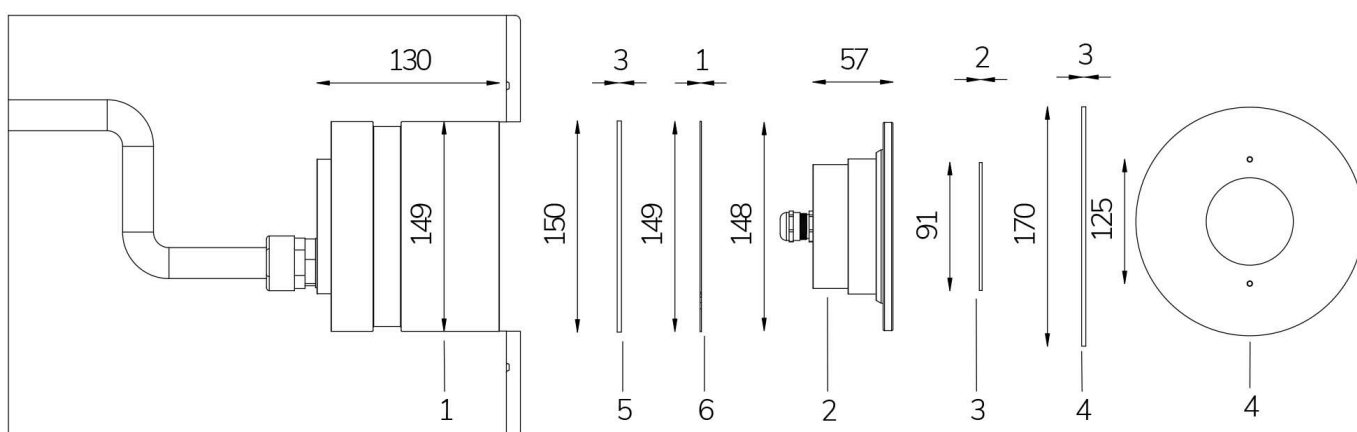

23/07/20 - I dati presenti in questo documento possono subire variazioni senza preavviso ai fini di migliorare il prodotto o di correggere eventuali errori.