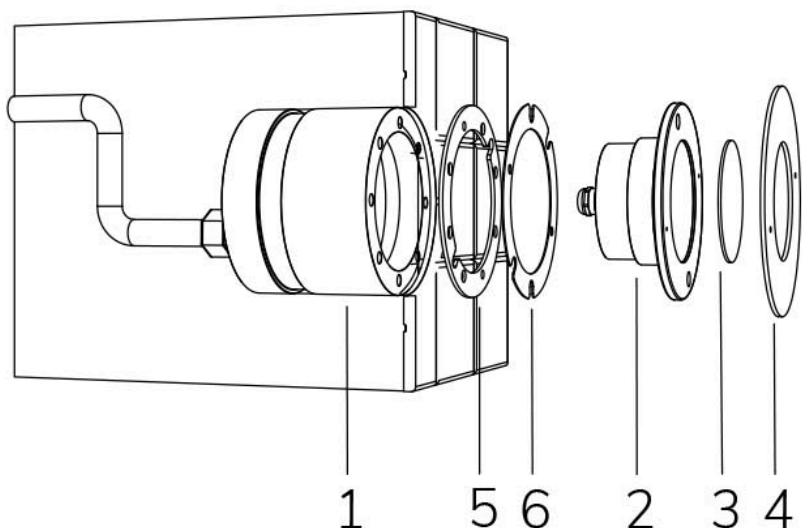

# PERLA POWER IN

con nicchia a tenuta

FIX

## Cod. 2115343190L

LAMPADA CON FLANGIA INOX, DIFFUSORE e 4m di CAVO

Lampada per piscina a LED con colore fisso, ideale per vasche di grandi dimensioni. Per incasso in cemento armato con piastrelle o telo. NICCHIA NON INCLUSA.

Dati tecnici:

Alimentazione	12 V AC
Corrente	4.6 A
Potenza massima assorbita	55 W
Potenza massima apparente	66 VA
Classe di isolamento	III
Connessione	4 m DI CAVO PBS-POOL BLU 2X2,5
Massima lunghezza cavo	16 m
Area di copertura m <sup>2</sup>	25 - 30
Apertura fascio	120°
Numero LED	24
Colore LED	BIANCO CALDO (3000K)
Flusso luminoso totale	5000 lumen
Corpo	ACCIAIO AISI316L E VETRO
Peso	1.5 kg
Grado di protezione	IP68
Condizioni di lavoro	ESCLUSIVAMENTE IN ACQUA
Massima temperatura ambiente	(acqua) 40 °C