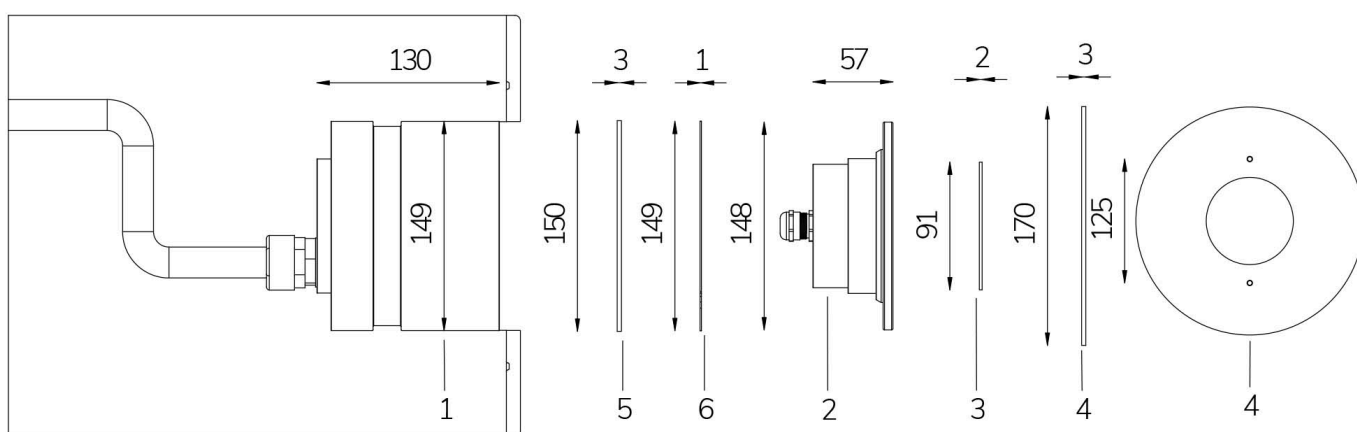

23/07/20 - I dati presenti in questo documento possono subire variazioni senza preavviso ai fini di migliorare il prodotto o di correggere eventuali errori.