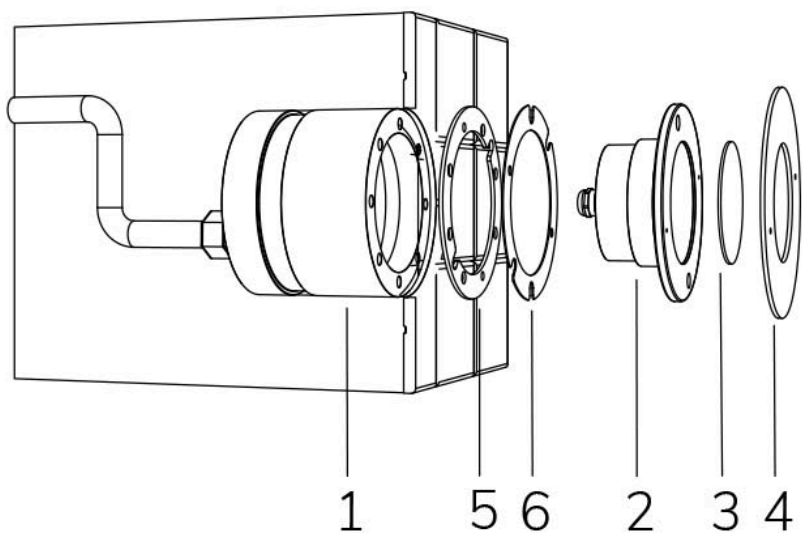

# PERLA POWER IN

con nicchia a tenuta

FIX

## Cod. 2115343110L

LAMPADA CON FLANGIA INOX, DIFFUSORE e 4m di CAVO

Lampada per piscina a LED con colore fisso, ideale per vasche di grandi dimensioni. Per incasso in cemento armato con piastrelle o telo. NICCHIA NON INCLUSA.

Dati tecnici:

Alimentazione	12 V AC
Corrente	4.6 A
Potenza massima assorbita	55 W
Potenza massima apparente	66 VA
Classe di isolamento	III
Connessione	4 m DI CAVO PBS-POOL BLU 2X2,5
Massima lunghezza cavo	16 m
Area di copertura m <sup>2</sup>	25 - 30
Apertura fascio	120°
Numero LED	24
Colore LED	BLU
Corpo	ACCIAIO AISI316L E VETRO
Peso	1.5 kg
Grado di protezione	IP68
Condizioni di lavoro	ESCLUSIVAMENTE IN ACQUA
Massima temperatura ambiente	(acqua) 40 °C