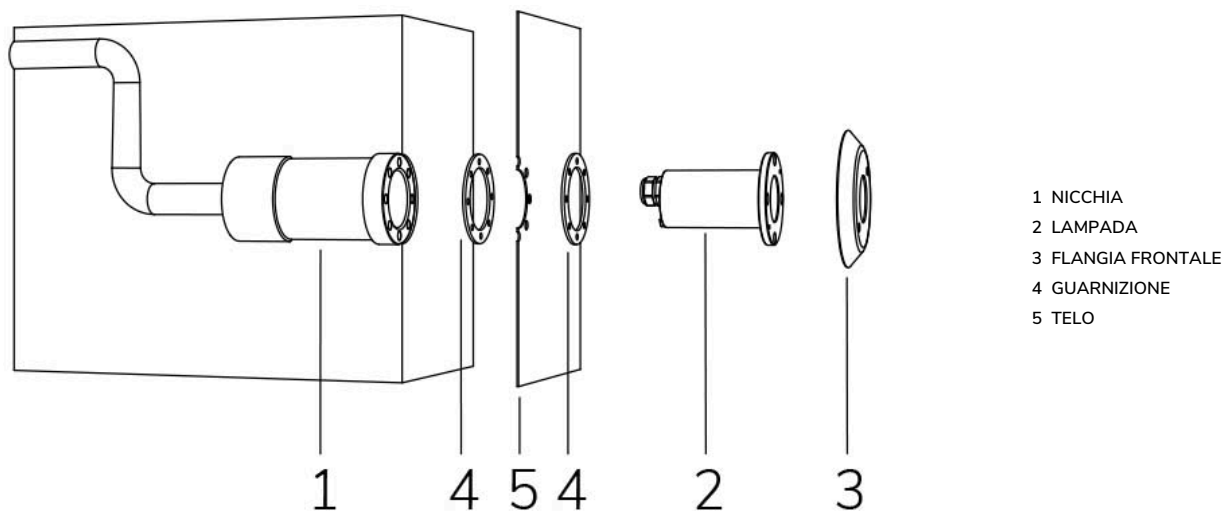

MICRO PERLA

con nicchia passante non a tenuta

FIX new

Cod. 2101830191L

LAMPADA CON FLANGIA PVC, DIFFUSORE e 4m di CAVO

Lampada per piscina a LED con colore fisso, ideale per vasche di piccole dimensioni, zone idro massaggio e scale. Per pannello e cemento armato con piastrelle o telo. NICCHIA NON INCLUSA.

Dati tecnici:

Alimentazione	12 V AC
Corrente	0.5 A
Potenza massima assorbita	6 W
Potenza massima apparente	10 VA
Classe di isolamento	III
Connessione	4 m DI CAVO PBS-POOL BLU 2X0.75
Massima lunghezza cavo	35 m
Area di copertura m ²	FINO A 5
Apertura fascio	120°
Numero LED	1
Colore LED	BIANCO FREDDO (5300K)
Flusso luminoso totale	286 lumen
Corpo	ACCIAIO AISI316L E VETRO
Peso	0.6 kg
Grado di protezione	IP68
Condizioni di lavoro	ESCLUSIVAMENTE IN ACQUA
Massima temperatura ambiente	(acqua) 40 °C