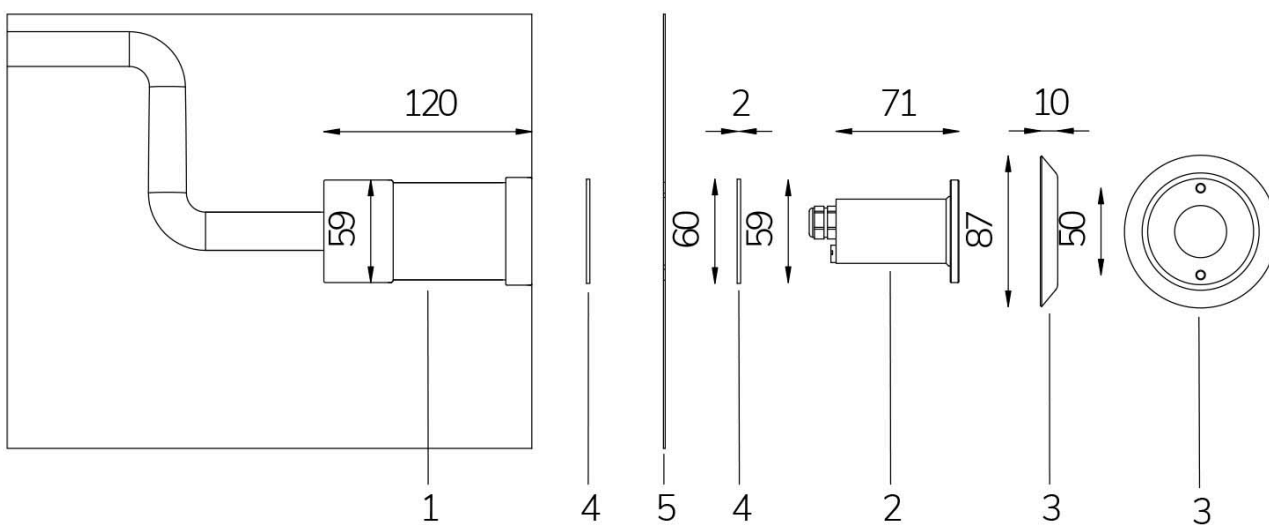

MICRO PERLA

con nicchia passante non a tenuta

FIX new

Cod. 2101830191L

LAMPADA CON FLANGIA PVC, DIFFUSORE e 4m di CAVO

Lampada per piscina a LED con colore fisso, ideale per vasche di piccole dimensioni, zone idro massaggio e scale. Per pannello e cemento armato con piastrelle o telo. NICCHIA NON INCLUSA.

Dati tecnici:

Alimentazione	12 V AC
Corrente	0.5 A
Potenza massima assorbita	6 W
Potenza massima apparente	10 VA
Classe di isolamento	III
Connessione	4 m DI CAVO PBS-POOL BLU 2X0.75
Massima lunghezza cavo	35 m
Area di copertura m ²	FINO A 5
Apertura fascio	120°
Numero LED	1
Colore LED	BIANCO FREDDO (5300K)
Flusso luminoso totale	286 lumen
Corpo	ACCIAIO AISI316L E VETRO
Peso	0.6 kg
Grado di protezione	IP68
Condizioni di lavoro	ESCLUSIVAMENTE IN ACQUA
Massima temperatura ambiente	(acqua) 40 °C