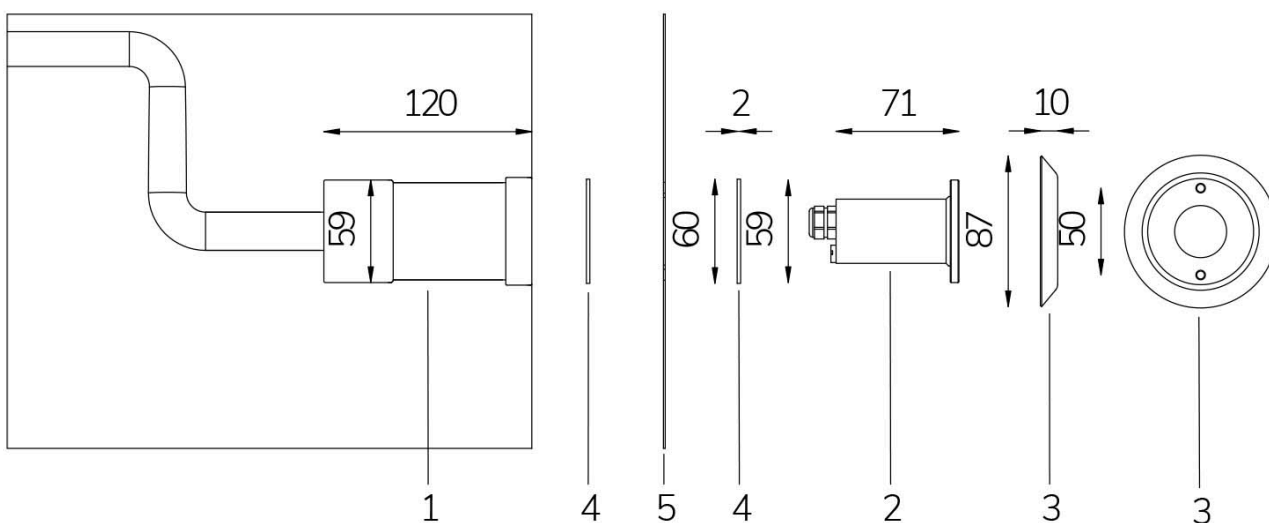

# MICRO PERLA

con nicchia passante non a tenuta

FIX

new

## Cod. 2101830190L

LAMPADA CON FLANGIA PVC, DIFFUSORE e 4m di CAVO

Lampada per piscina a LED con colore fisso, ideale per vasche di piccole dimensioni, zone idro massaggio e scale. Per pannello e cemento armato con piastrelle o telo. NICCHIA NON INCLUSA.

Dati tecnici:

Alimentazione	12 V AC
Corrente	0.5 A
Potenza massima assorbita	6 W
Potenza massima apparente	10 VA
Classe di isolamento	III
Connessione	4 m DI CAVO PBS-POOL BLU 2X0.75
Massima lunghezza cavo	35 m
Area di copertura m <sup>2</sup>	FINO A 5
Apertura fascio	120°
Numero LED	1
Colore LED	BIANCO CALDO (3000K)
Flusso luminoso totale	256 lumen
Corpo	ACCIAIO AISI316L E VETRO
Peso	0.6 kg
Grado di protezione	IP68
Condizioni di lavoro	ESCLUSIVAMENTE IN ACQUA
Massima temperatura ambiente	(acqua) 40 °C