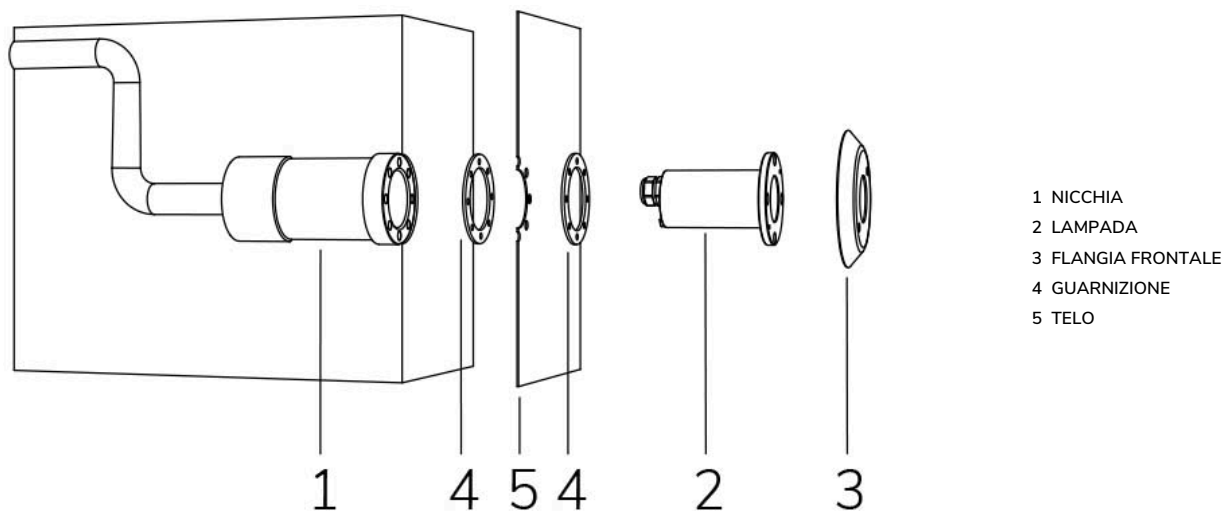

# MICRO PERLA

con nicchia passante non a tenuta

FIX

new

## Cod. 2101830190L

LAMPADA CON FLANGIA PVC, DIFFUSORE e 4m di CAVO

Lampada per piscina a LED con colore fisso, ideale per vasche di piccole dimensioni, zone idro massaggio e scale. Per pannello e cemento armato con piastrelle o telo. NICCHIA NON INCLUSA.

Dati tecnici:

Alimentazione	12 V AC
Corrente	0.5 A
Potenza massima assorbita	6 W
Potenza massima apparente	10 VA
Classe di isolamento	III
Connessione	4 m DI CAVO PBS-POOL BLU 2X0.75
Massima lunghezza cavo	35 m
Area di copertura m <sup>2</sup>	FINO A 5
Apertura fascio	120°
Numero LED	1
Colore LED	BIANCO CALDO (3000K)
Flusso luminoso totale	256 lumen
Corpo	ACCIAIO AISI316L E VETRO
Peso	0.6 kg
Grado di protezione	IP68
Condizioni di lavoro	ESCLUSIVAMENTE IN ACQUA
Massima temperatura ambiente	(acqua) 40 °C