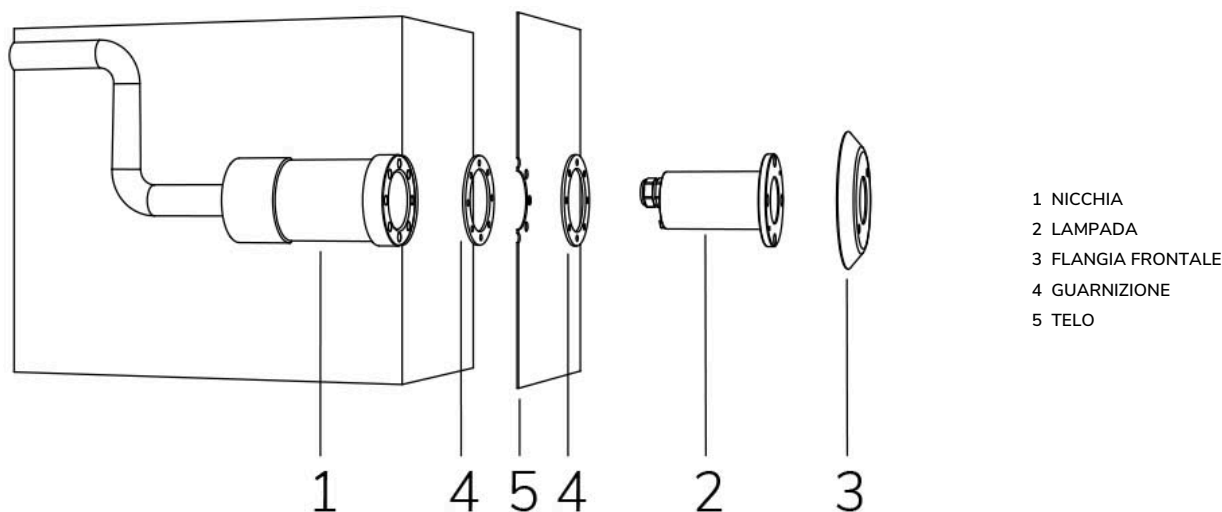

MICRO PERLA

con nicchia passante non a tenuta

FIX

new

Cod. 2101830110L

LAMPADA CON FLANGIA PVC, DIFFUSORE e 4m di CAVO

Lampada per piscina a LED con colore fisso, ideale per vasche di piccole dimensioni, zone idro massaggio e scale. Per pannello e cemento armato con piastrelle o telo. NICCHIA NON INCLUSA.

Dati tecnici:

Alimentazione	12 V AC
Corrente	0.5 A
Potenza massima assorbita	6 W
Potenza massima apparente	10 VA
Classe di isolamento	III
Connessione	4 m DI CAVO PBS-POOL BLU 2X0.75
Massima lunghezza cavo	35 m
Area di copertura m ²	FINO A 5
Apertura fascio	120°
Numero LED	1
Colore LED	BLU
Corpo	ACCIAIO AISI316L E VETRO
Peso	0.6 kg
Grado di protezione	IP68
Condizioni di lavoro	ESCLUSIVAMENTE IN ACQUA
Massima temperatura ambiente	(acqua) 40 °C