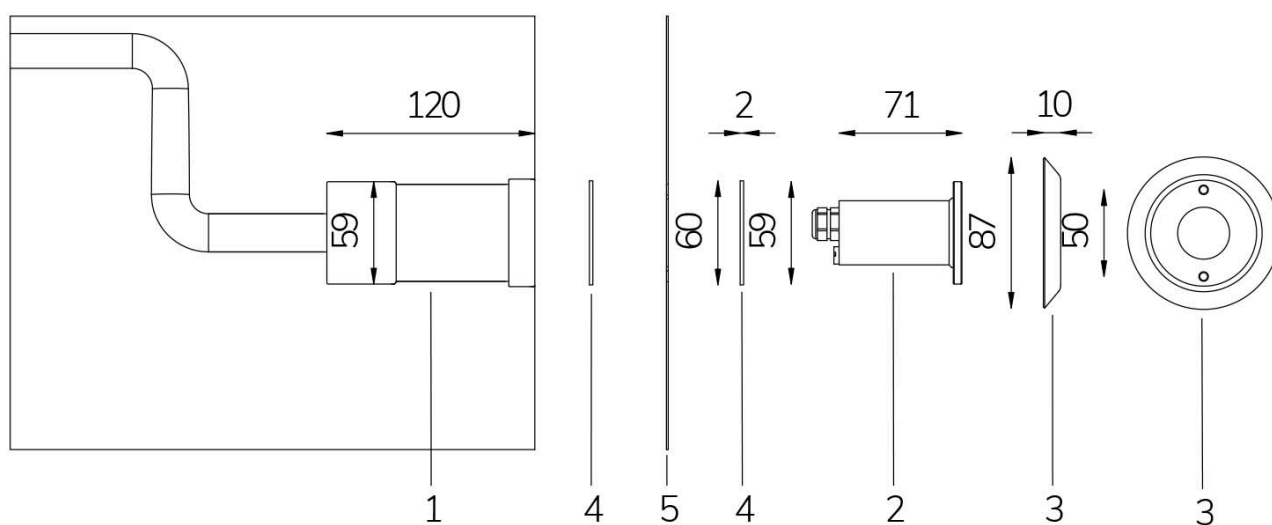

MICRO PERLA

con nicchia passante non a tenuta

FIX

new

Cod. 2101830110L

LAMPADA CON FLANGIA PVC, DIFFUSORE e 4m di CAVO

Lampada per piscina a LED con colore fisso, ideale per vasche di piccole dimensioni, zone idro massaggio e scale. Per pannello e cemento armato con piastrelle o telo. NICCHIA NON INCLUSA.

Dati tecnici:

Alimentazione	12 V AC
Corrente	0.5 A
Potenza massima assorbita	6 W
Potenza massima apparente	10 VA
Classe di isolamento	III
Connessione	4 m DI CAVO PBS-POOL BLU 2X0.75
Massima lunghezza cavo	35 m
Area di copertura m ²	FINO A 5
Apertura fascio	120°
Numero LED	1
Colore LED	BLU
Corpo	ACCIAIO AISI316L E VETRO
Peso	0.6 kg
Grado di protezione	IP68
Condizioni di lavoro	ESCLUSIVAMENTE IN ACQUA
Massima temperatura ambiente	(acqua) 40 °C