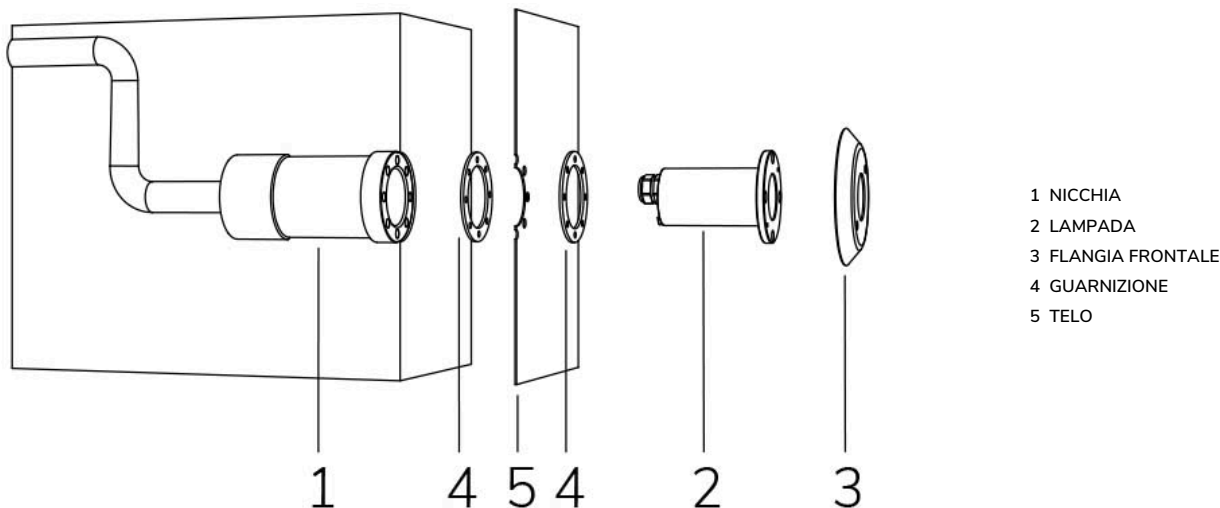

MICRO PERLA

con nicchia passante non a tenuta

FIX

new

Cod. 2101831291

LAMPADA CON FLANGIA PVC, NICCHIA, DIFFUSORE e 4m di CAVO

Lampada per piscina a LED con colore fisso, ideale per vasche di piccole dimensioni, zone idro massaggio e scale. Nicchia inclusa con dimensioni ridotte. Per pannello e cemento armato con piastrelle o telo.

Dati tecnici:

Alimentazione	12 V AC
Corrente	0.5 A
Potenza massima assorbita	6 W
Potenza massima apparente	10 VA
Classe di isolamento	III
Connessione	4 m DI CAVO PBS-POOL BLU 2X0.75
Massima lunghezza cavo	35 m
Area di copertura m ²	FINO A 5
Apertura fascio	120°
Numero LED	1
Colore LED	BIANCO FREDDO (5300K)
Flusso luminoso totale	286 lumen
Corpo	ACCIAIO AISI316L E VETRO
Peso	0.6 kg
Grado di protezione	IP68
Condizioni di lavoro	ESCLUSIVAMENTE IN ACQUA
Massima temperatura ambiente	(acqua) 40 °C