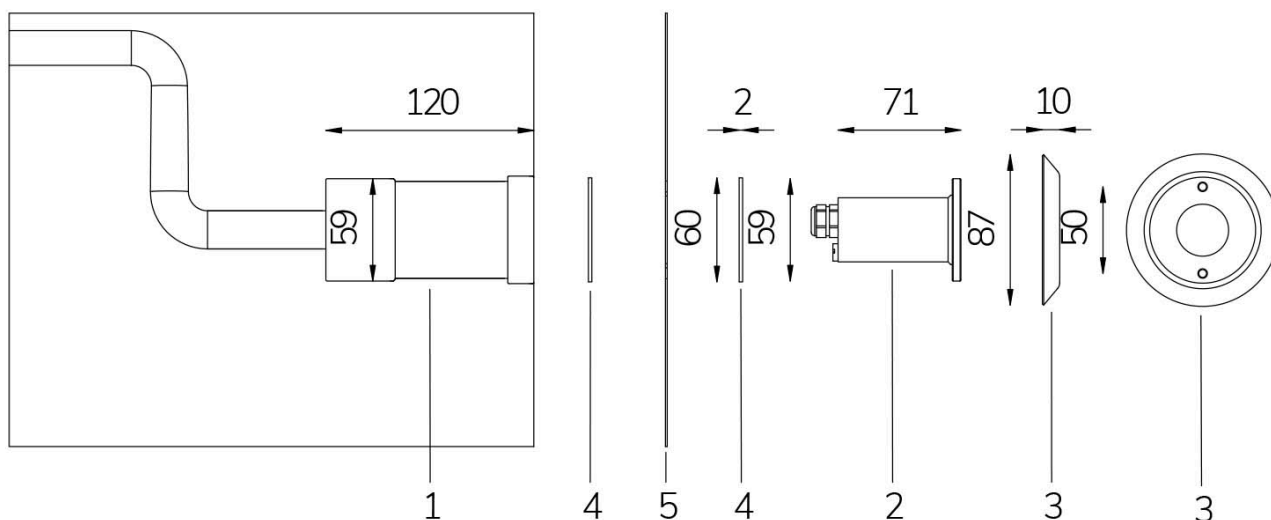

MICRO PERLA

con nicchia passante non a tenuta

FIX

new

Cod. 2101831291

LAMPADA CON FLANGIA PVC, NICCHIA, DIFFUSORE e 4m di CAVO

Lampada per piscina a LED con colore fisso, ideale per vasche di piccole dimensioni, zone idro massaggio e scale. Nicchia inclusa con dimensioni ridotte. Per pannello e cemento armato con piastrelle o telo.

Dati tecnici:

Alimentazione	12 V AC
Corrente	0.5 A
Potenza massima assorbita	6 W
Potenza massima apparente	10 VA
Classe di isolamento	III
Connessione	4 m DI CAVO PBS-POOL BLU 2X0.75
Massima lunghezza cavo	35 m
Area di copertura m ²	FINO A 5
Apertura fascio	120°
Numero LED	1
Colore LED	BIANCO FREDDO (5300K)
Flusso luminoso totale	286 lumen
Corpo	ACCIAIO AISI316L E VETRO
Peso	0.6 kg
Grado di protezione	IP68
Condizioni di lavoro	ESCLUSIVAMENTE IN ACQUA
Massima temperatura ambiente	(acqua) 40 °C