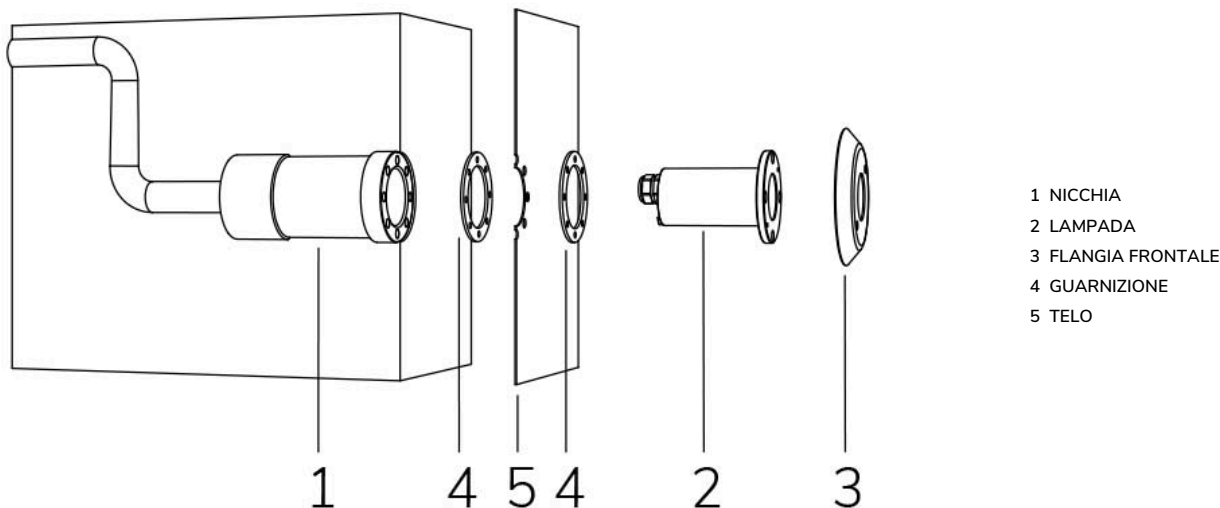

MICRO PERLA

con nicchia passante non a tenuta

FIX

new

Cod. 2101831290

LAMPADA CON FLANGIA PVC, NICCHIA, DIFFUSORE e 4m di CAVO

Lampada per piscina a LED con colore fisso, ideale per vasche di piccole dimensioni, zone idro massaggio e scale. Nicchia inclusa con dimensioni ridotte. Per pannello e cemento armato con piastrelle o telo.

Dati tecnici:

Alimentazione	12 V AC
Corrente	0.5 A
Potenza massima assorbita	6 W
Potenza massima apparente	10 VA
Classe di isolamento	III
Connessione	4 m DI CAVO PBS-POOL BLU 2X0.75
Massima lunghezza cavo	35 m
Area di copertura m ²	FINO A 5
Apertura fascio	120°
Numero LED	1
Colore LED	BIANCO CALDO (3000K)
Flusso luminoso totale	256 lumen
Corpo	ACCIAIO AISI316L E VETRO
Peso	0.6 kg
Grado di protezione	IP68
Condizioni di lavoro	ESCLUSIVAMENTE IN ACQUA
Massima temperatura ambiente	(acqua) 40 °C