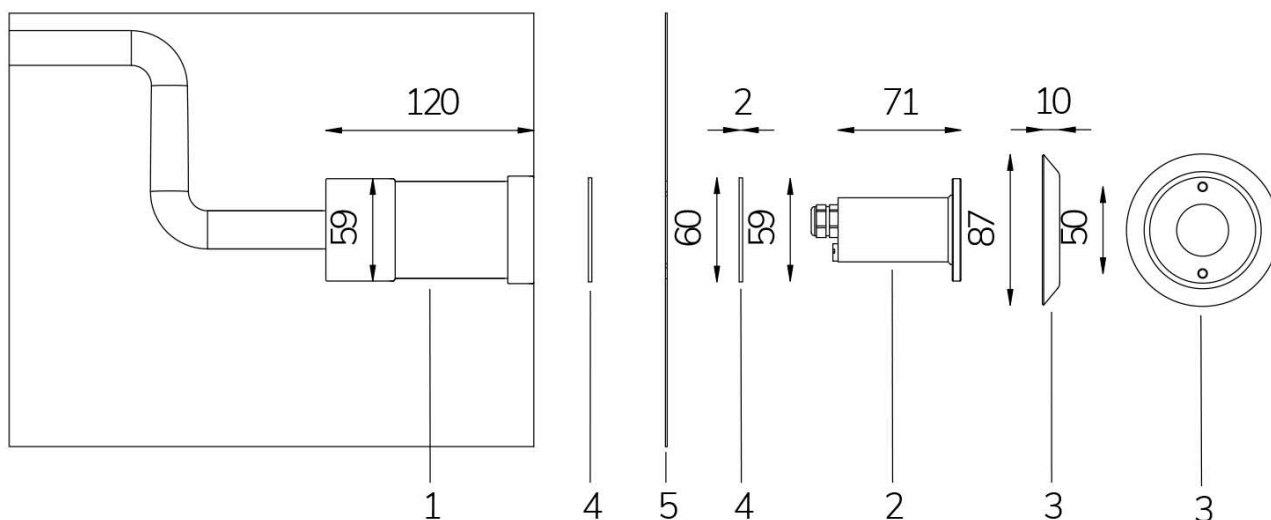

MICRO PERLA

con nicchia passante non a tenuta

FIX

new

Cod. 2101831290

LAMPADA CON FLANGIA PVC, NICCHIA, DIFFUSORE e 4m di CAVO

Lampada per piscina a LED con colore fisso, ideale per vasche di piccole dimensioni, zone idro massaggio e scale. Nicchia inclusa con dimensioni ridotte. Per pannello e cemento armato con piastrelle o telo.

Dati tecnici:

Alimentazione	12 V AC
Corrente	0.5 A
Potenza massima assorbita	6 W
Potenza massima apparente	10 VA
Classe di isolamento	III
Connessione	4 m DI CAVO PBS-POOL BLU 2X0.75
Massima lunghezza cavo	35 m
Area di copertura m ²	FINO A 5
Apertura fascio	120°
Numero LED	1
Colore LED	BIANCO CALDO (3000K)
Flusso luminoso totale	256 lumen
Corpo	ACCIAIO AISI316L E VETRO
Peso	0.6 kg
Grado di protezione	IP68
Condizioni di lavoro	ESCLUSIVAMENTE IN ACQUA
Massima temperatura ambiente	(acqua) 40 °C