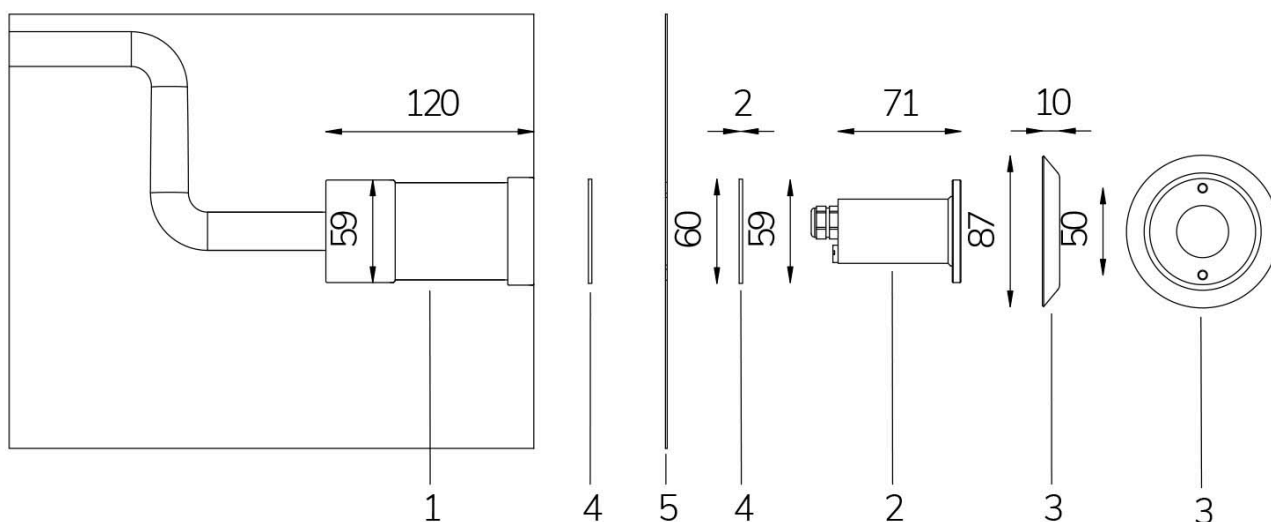

MICRO PERLA

con nicchia passante non a tenuta

FIX

new

Cod. 2101831210

LAMPADA CON FLANGIA PVC, NICCHIA, DIFFUSORE e 4m di CAVO

Lampada per piscina a LED con colore fisso, ideale per vasche di piccole dimensioni, zone idro massaggio e scale. Nicchia inclusa con dimensioni ridotte. Per pannello e cemento armato con piastrelle o telo.

Dati tecnici:

Alimentazione	12 V AC
Corrente	0.5 A
Potenza massima assorbita	6 W
Potenza massima apparente	10 VA
Classe di isolamento	III
Connessione	4 m DI CAVO PBS-POOL BLU 2X0.75
Massima lunghezza cavo	35 m
Area di copertura m ²	FINO A 5
Apertura fascio	120°
Numero LED	1
Colore LED	BLU
Corpo	ACCIAIO AISI316L E VETRO
Peso	0.6 kg
Grado di protezione	IP68
Condizioni di lavoro	ESCLUSIVAMENTE IN ACQUA
Massima temperatura ambiente	(acqua) 40 °C