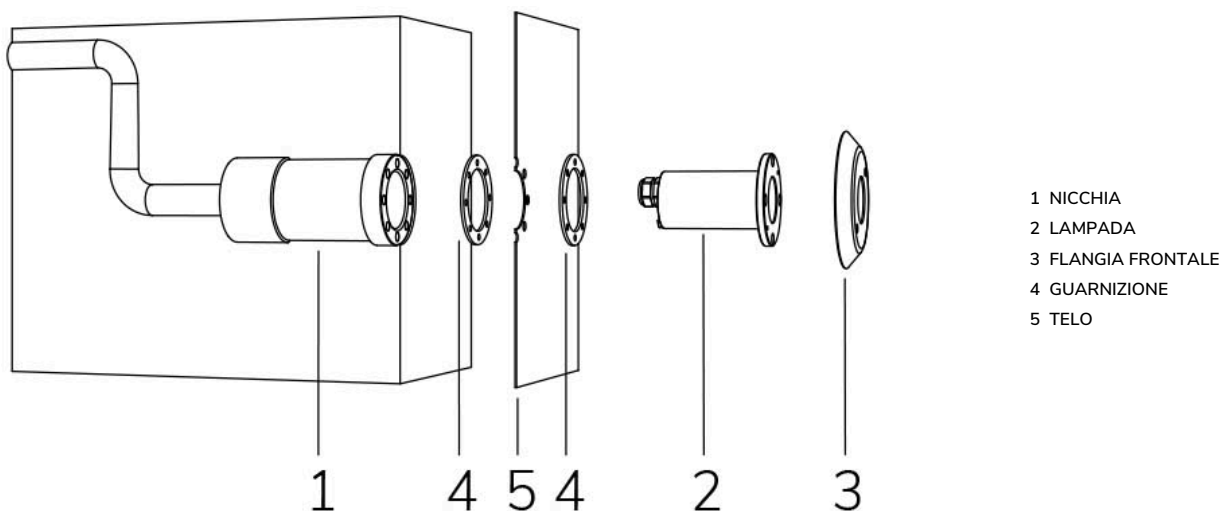

MICRO PERLA

con nicchia passante non a tenuta

FIX

new

Cod. 2101831210

LAMPADA CON FLANGIA PVC, NICCHIA, DIFFUSORE e 4m di CAVO

Lampada per piscina a LED con colore fisso, ideale per vasche di piccole dimensioni, zone idro massaggio e scale. Nicchia inclusa con dimensioni ridotte. Per pannello e cemento armato con piastrelle o telo.

Dati tecnici:

Alimentazione	12 V AC
Corrente	0.5 A
Potenza massima assorbita	6 W
Potenza massima apparente	10 VA
Classe di isolamento	III
Connessione	4 m DI CAVO PBS-POOL BLU 2X0.75
Massima lunghezza cavo	35 m
Area di copertura m ²	FINO A 5
Apertura fascio	120°
Numero LED	1
Colore LED	BLU
Corpo	ACCIAIO AISI316L E VETRO
Peso	0.6 kg
Grado di protezione	IP68
Condizioni di lavoro	ESCLUSIVAMENTE IN ACQUA
Massima temperatura ambiente	(acqua) 40 °C