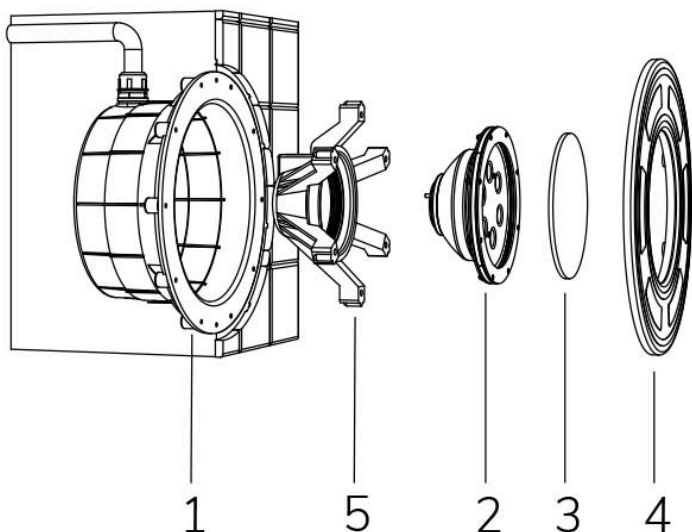

# PAR 56 POWER

FIX

Cod. 4511671202

LAMPADA SENZA CAVO

Lampada per piscina a LED con colore fisso, ideale per vasche di grandi dimensioni. La misura PAR 56 standard permette l'installazione in sostituzione alle tradizionali lampade alogene da 300 W.

Dati tecnici:

Alimentazione	12 V AC
Corrente	4.5 A
Potenza massima assorbita	54 W
Potenza massima apparente	70 VA
Classe di isolamento	III
Connessione	2 TERMINALI
Massima lunghezza cavo	23 m
Area di copertura m <sup>2</sup>	25 - 30
Sostituzione tradizionale	300 W
Apertura fascio	120°
Numero LED	36
Colore LED	BIANCO FREDDO (5300K)
Flusso luminoso totale	5160 lumen
Corpo	ACCIAIO AISI316L E VETRO
Peso	1 kg
Grado di protezione	IP68
Condizioni di lavoro	ESCLUSIVAMENTE IN ACQUA
Massima temperatura ambiente	(acqua) 40 °C