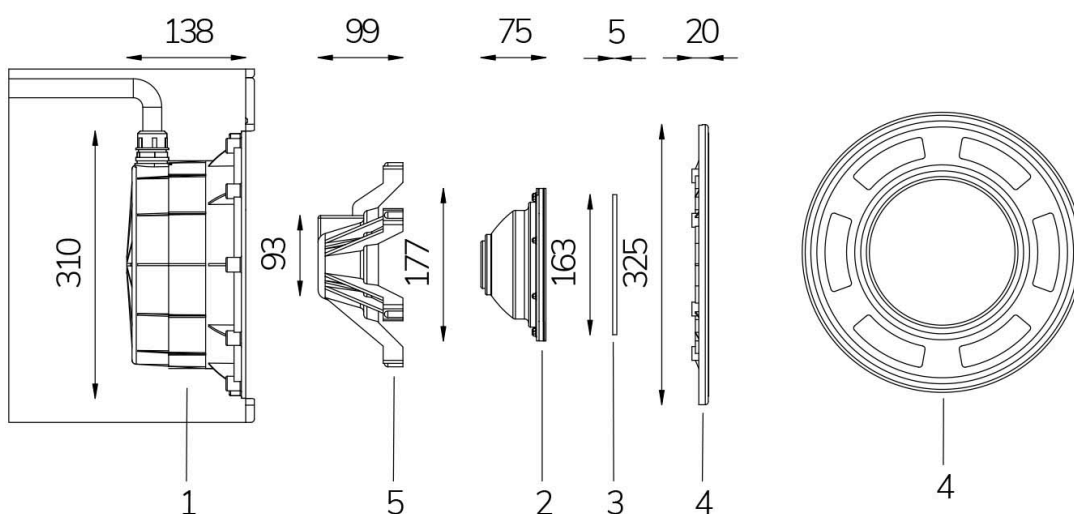

PAR 56 POWER

FIX

Cod. 4511671290

LAMPADA SENZA CAVO

Lampada per piscina a LED con colore fisso, ideale per vasche di grandi dimensioni. La misura PAR 56 standard permette l'installazione in sostituzione alle tradizionali lampade alogene da 300 W.

Dati tecnici:

Alimentazione	12 V AC
Corrente	4.5 A
Potenza massima assorbita	54 W
Potenza massima apparente	70 VA
Classe di isolamento	III
Connessione	2 TERMINALI
Massima lunghezza cavo	23 m
Area di copertura m ²	25 - 30
Sostituzione tradizionale	300 W
Apertura fascio	120°
Numero LED	36
Colore LED	BIANCO CALDO (3000K)
Flusso luminoso totale	4520 lumen
Corpo	ACCIAIO AISI316L E VETRO
Peso	1 kg
Grado di protezione	IP68
Condizioni di lavoro	ESCLUSIVAMENTE IN ACQUA
Massima temperatura ambiente	(acqua) 40 °C