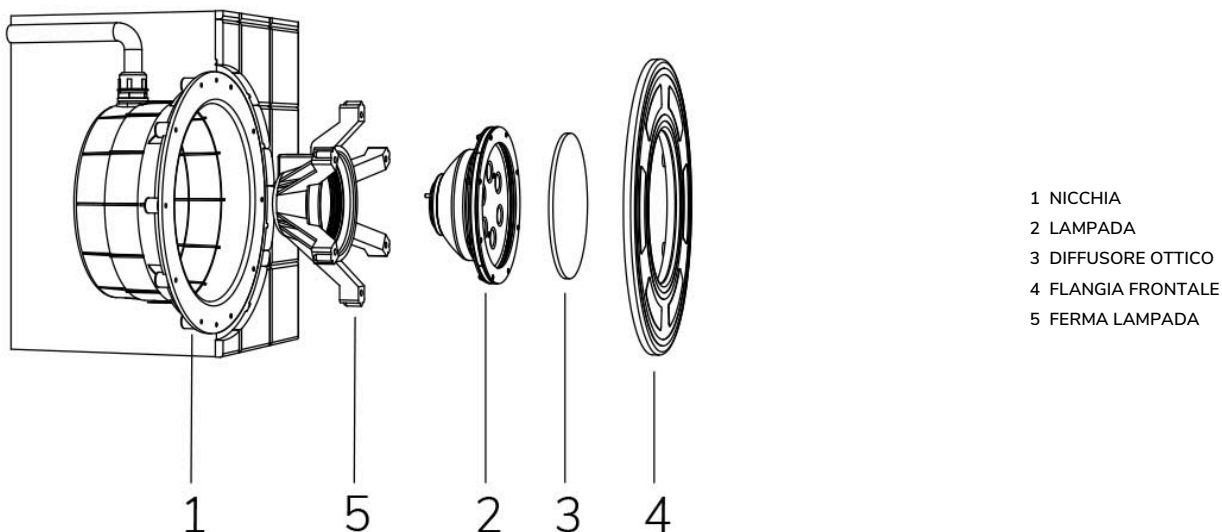

PAR 56 POWER

FIX

Cod. 4511671290

LAMPADA SENZA CAVO

Lampada per piscina a LED con colore fisso, ideale per vasche di grandi dimensioni. La misura PAR 56 standard permette l'installazione in sostituzione alle tradizionali lampade alogene da 300 W.

Dati tecnici:

Alimentazione	12 V AC
Corrente	4.5 A
Potenza massima assorbita	54 W
Potenza massima apparente	70 VA
Classe di isolamento	III
Connessione	2 TERMINALI
Massima lunghezza cavo	23 m
Area di copertura m ²	25 - 30
Sostituzione tradizionale	300 W
Apertura fascio	120°
Numero LED	36
Colore LED	BIANCO CALDO (3000K)
Flusso luminoso totale	4520 lumen
Corpo	ACCIAIO AISI316L E VETRO
Peso	1 kg
Grado di protezione	IP68
Condizioni di lavoro	ESCLUSIVAMENTE IN ACQUA
Massima temperatura ambiente	(acqua) 40 °C