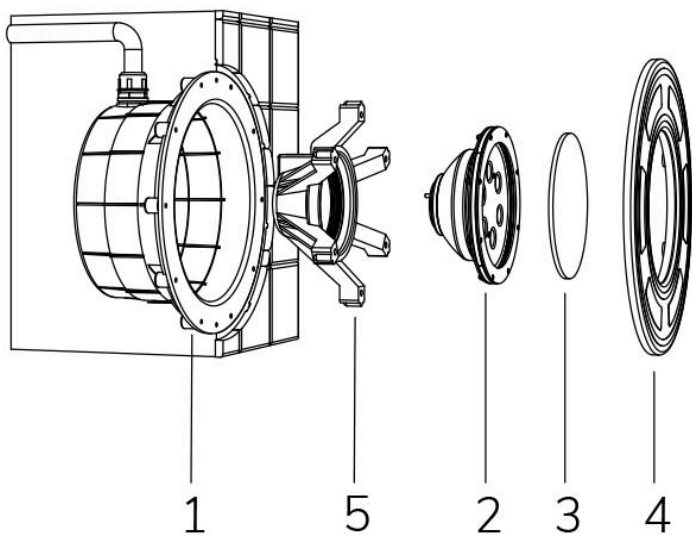

PAR 56 POWER

FIX

Cod. 4511672402

LAMPADA CON 4m di CAVO

Lampada per piscina a LED con colore fisso, ideale per vasche di grandi dimensioni. La misura PAR 56 standard permette l'installazione in sostituzione alle tradizionali lampade alogene da 300 W.

Dati tecnici:

Alimentazione	12 V AC
Corrente	4.5 A
Potenza massima assorbita	54 W
Potenza massima apparente	70 VA
Classe di isolamento	III
Connessione	4 m DI CAVO IN NEOPRENE 2X4
Massima lunghezza cavo	23 m
Area di copertura m ²	25 - 30
Sostituzione tradizionale	300 W
Apertura fascio	120°
Numero LED	36
Colore LED	BIANCO FREDDO (5300K)
Flusso luminoso totale	5160 lumen
Corpo	ACCIAIO AISI316L E VETRO
Peso	1 kg
Grado di protezione	IP68
Condizioni di lavoro	ESCLUSIVAMENTE IN ACQUA
Massima temperatura ambiente	(acqua) 40 °C