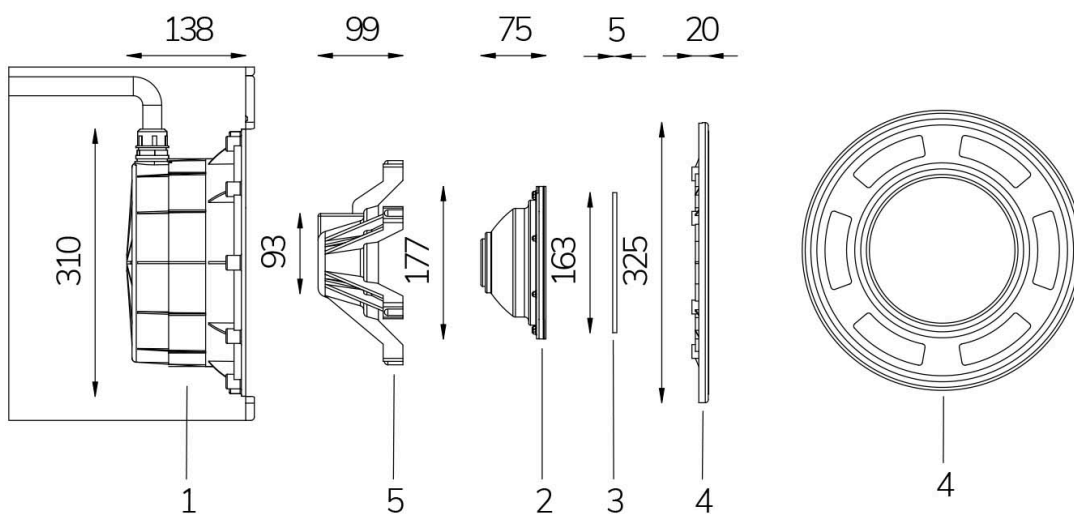

23/07/20 - I dati presenti in questo documento possono subire variazioni senza preavviso ai fini di migliorare il prodotto o di correggere eventuali errori.