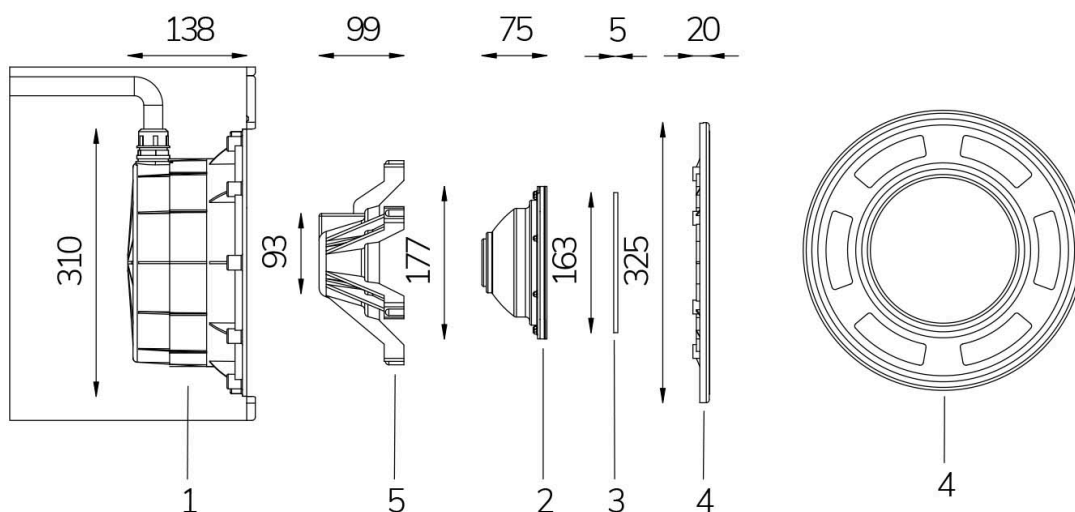

23/07/20 - I dati presenti in questo documento possono subire variazioni senza preavviso ai fini di migliorare il prodotto o di correggere eventuali errori.