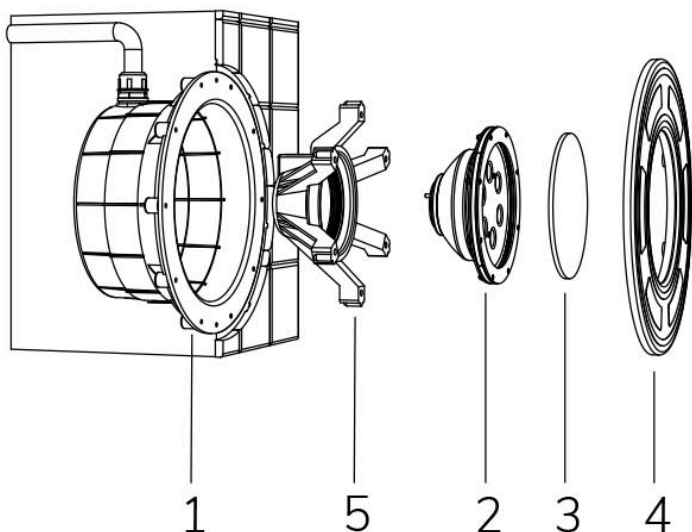

PAR 56 POWER

FIX

Cod. 4512672490

LAMPADA CON 4m di CAVO

Lampada per piscina a LED con colore fisso, ideale per vasche di grandi dimensioni. La misura PAR 56 standard permette l'installazione in sostituzione alle tradizionali lampade alogene da 300 W.

Dati tecnici:

Alimentazione	12 V AC
Corrente	4.5 A
Potenza massima assorbita	54 W
Potenza massima apparente	70 VA
Classe di isolamento	III
Connessione	4 m DI CAVO IN NEOPRENE 2X4
Massima lunghezza cavo	23 m
Area di copertura m ²	25 - 30
Sostituzione tradizionale	300 W
Apertura fascio	120°
Numero LED	36
Colore LED	BIANCO CALDO (3000K)
Flusso luminoso totale	4520 lumen
Corpo	ACCIAIO AISI316L E VETRO
Peso	1 kg
Grado di protezione	IP68
Condizioni di lavoro	ESCLUSIVAMENTE IN ACQUA
Massima temperatura ambiente	(acqua) 40 °C