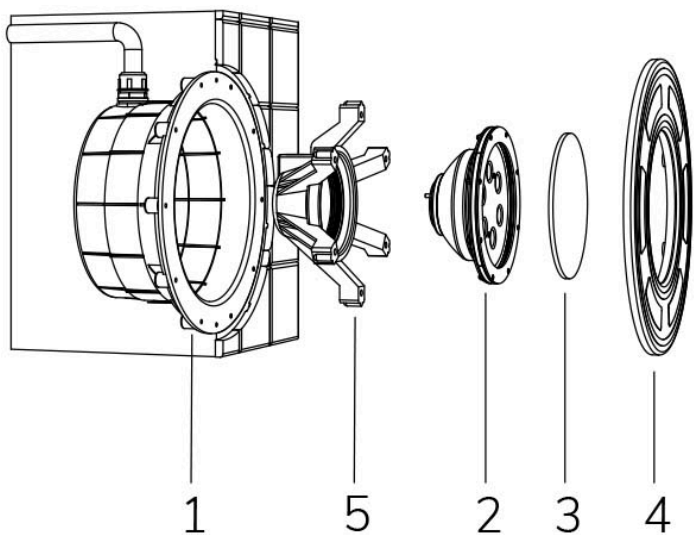

PAR 56 POWER

FIX

Cod. 4511672502

LAMPADA CON NICCHIA e 4m di CAVO

Lampada per piscina a LED con colore fisso, ideale per vasche di grandi dimensioni. La misura PAR 56 standard permette l'installazione in sostituzione alle tradizionali lampade alogene da 300 W.

Dati tecnici:

Alimentazione	12 V AC
Corrente	4.5 A
Potenza massima assorbita	54 W
Potenza massima apparente	70 VA
Classe di isolamento	III
Connessione	4 m DI CAVO IN NEOPRENE 2X4
Massima lunghezza cavo	23 m
Area di copertura m ²	25 - 30
Sostituzione tradizionale	300 W
Apertura fascio	120°
Numero LED	36
Colore LED	BIANCO FREDDO (5300K)
Flusso luminoso totale	5160 lumen
Corpo	ACCIAIO AISI316L E VETRO
Peso	1 kg
Grado di protezione	IP68
Condizioni di lavoro	ESCLUSIVAMENTE IN ACQUA
Massima temperatura ambiente	(acqua) 40 °C