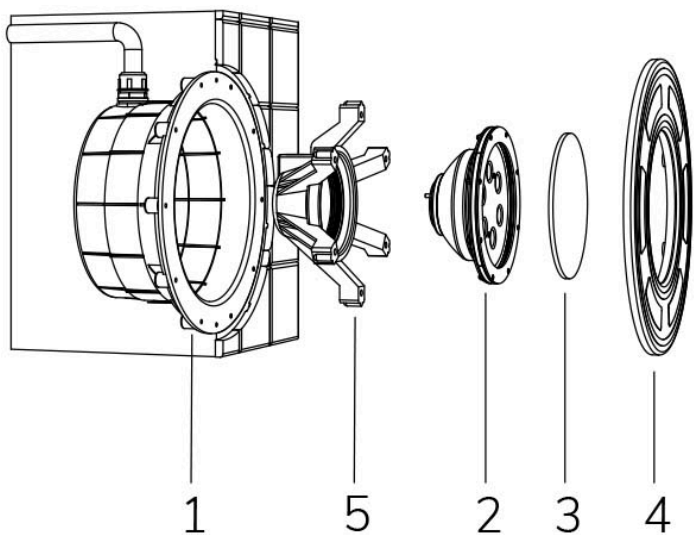

PAR 56 POWER

FIX

Cod. 4511672590

LAMPADA CON NICCHIA e 4m di CAVO

Lampada per piscina a LED con colore fisso, ideale per vasche di grandi dimensioni. La misura PAR 56 standard permette l'installazione in sostituzione alle tradizionali lampade alogene da 300 W.

Dati tecnici:

| | |
|----------------------------------|-----------------------------|
| Alimentazione | 12 V AC |
| Corrente | 4.5 A |
| Potenza massima assorbita | 54 W |
| Potenza massima apparente | 70 VA |
| Classe di isolamento | III |
| Connessione | 4 m DI CAVO IN NEOPRENE 2X4 |
| Massima lunghezza cavo | 23 m |
| Area di copertura m ² | 25 - 30 |
| Sostituzione tradizionale | 300 W |
| Apertura fascio | 120° |
| Numero LED | 36 |
| Colore LED | BIANCO CALDO (3000K) |
| Flusso luminoso totale | 4520 lumen |
| Corpo | ACCIAIO AISI316L E VETRO |
| Peso | 1 kg |
| Grado di protezione | IP68 |
| Condizioni di lavoro | ESCLUSIVAMENTE IN ACQUA |
| Massima temperatura ambiente | (acqua) 40 °C |