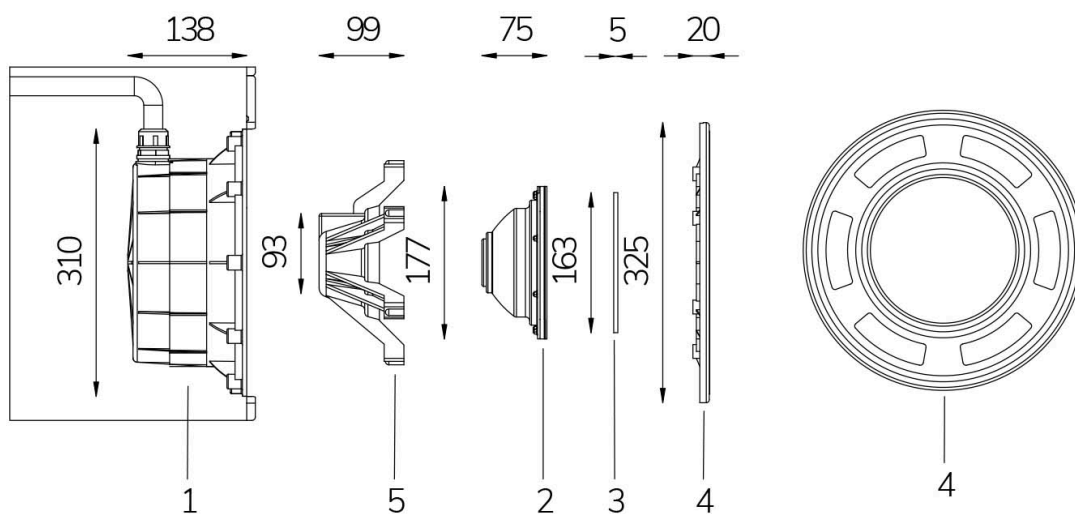

23/07/20 - I dati presenti in questo documento possono subire variazioni senza preavviso ai fini di migliorare il prodotto o di correggere eventuali errori.