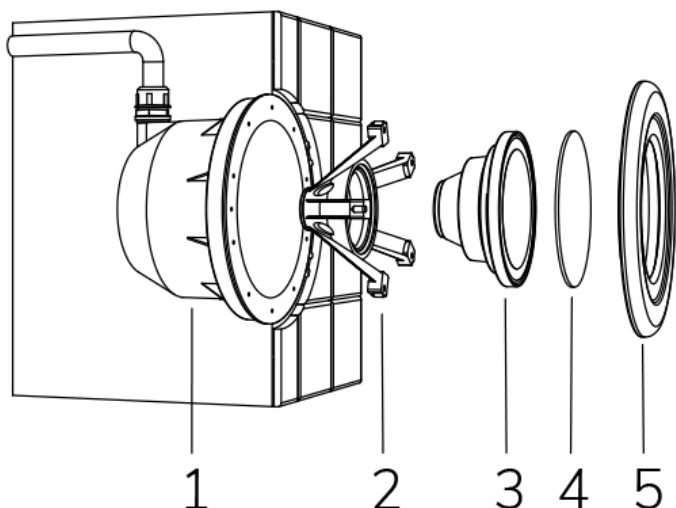

MINI

FIX

Cod. 7409671200

LAMPADA SENZA CAVO

Lampada per piscina a LED con colore fisso, ideale per vasche di medie dimensioni. La misura standard permette l'installazione in sostituzione alle tradizionali lampade alogene da 100 W.

Dati tecnici:

Alimentazione	12 V AC
Corrente	3 A
Potenza massima assorbita	36 W
Potenza massima apparente	45 VA
Classe di isolamento	III
Connessione	2 TERMINALI
Massima lunghezza cavo	24 m
Area di copertura m ²	20 - 25
Sostituzione tradizionale	100 W
Apertura fascio	120°
Numero LED	18 LED
Colore LED	BIANCO FREDDO (5300K)
Flusso luminoso totale	4060 lumen
Corpo	ACCIAIO AISI316L E VETRO
Peso	1 kg
Grado di protezione	IP68
Condizioni di lavoro	ESCLUSIVAMENTE IN ACQUA
Massima temperatura ambiente	(acqua) 40 °C