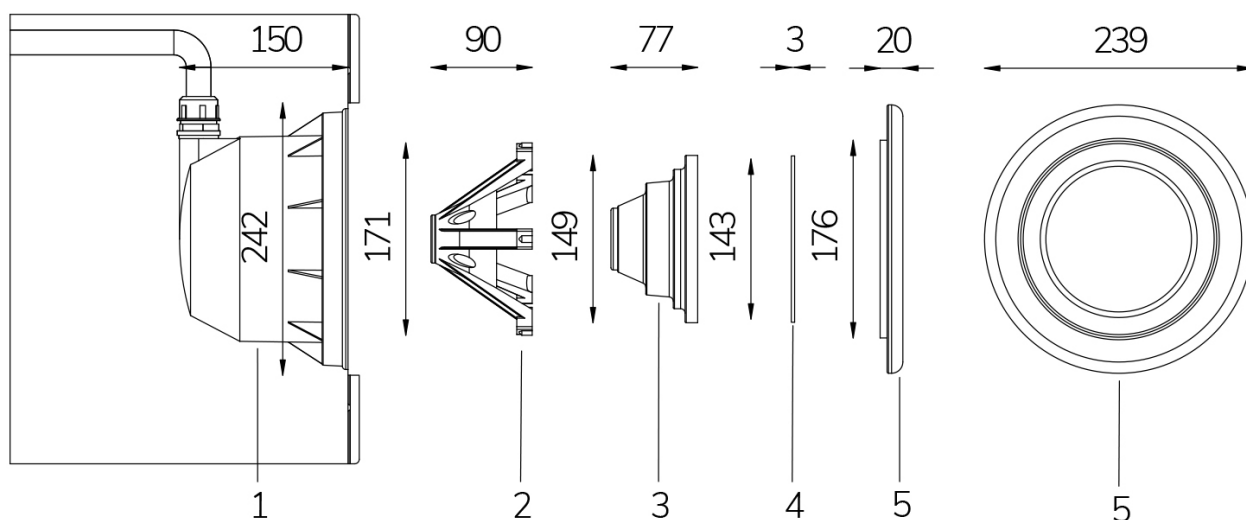

23/07/20 - I dati presenti in questo documento possono subire variazioni senza preavviso ai fini di migliorare il prodotto o di correggere eventuali errori.