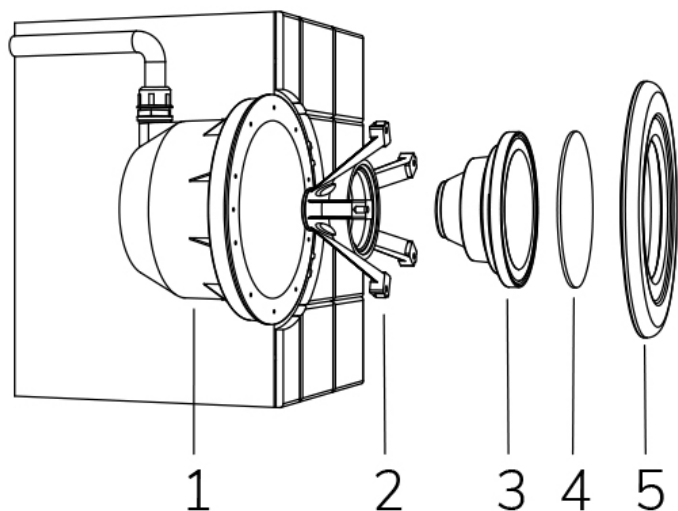

MINI

FIX

Cod. 7409671290

LAMPADA SENZA CAVO

Lampada per piscina a LED con colore fisso, ideale per vasche di medie dimensioni. La misura standard permette l'installazione in sostituzione alle tradizionali lampade alogene da 100 W.

Dati tecnici:

Alimentazione	12 V AC
Corrente	3 A
Potenza massima assorbita	36 W
Potenza massima apparente	45 VA
Classe di isolamento	III
Connessione	2 TERMINALI
Massima lunghezza cavo	24 m
Area di copertura m ²	20 - 25
Sostituzione tradizionale	100 W
Apertura fascio	120°
Numero LED	18 LED
Colore LED	BIANCO CALDO (3000K)
Flusso luminoso totale	3680 lumen
Flusso luminoso rosso	2 TERMINALI
Corpo	ACCIAIO AISI316L E VETRO
Peso	1 kg
Grado di protezione	IP68
Condizioni di lavoro	ESCLUSIVAMENTE IN ACQUA
Massima temperatura ambiente	(acqua) 40 °C