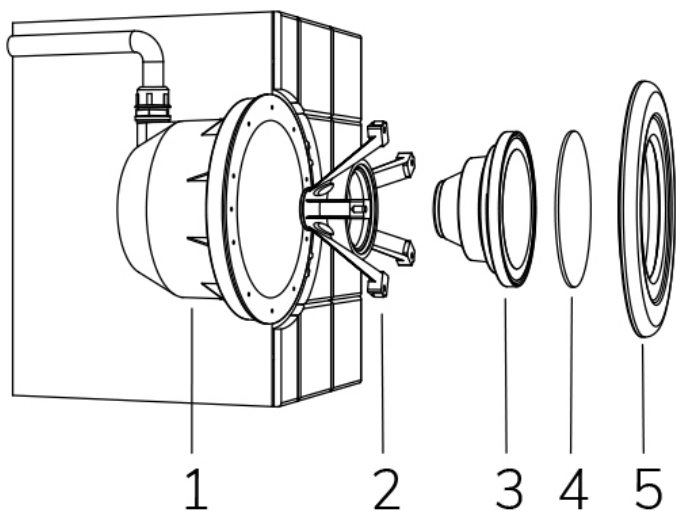

MINI

FIX

Cod. 7409681200

LAMPADA SENZA CAVO

Lampada per piscina a LED con colore fisso, ideale per vasche di medie dimensioni. La misura standard permette l'installazione in sostituzione alle tradizionali lampade alogene da 100 W.

Dati tecnici:

Alimentazione	12 V AC
Corrente	3 A
Potenza massima assorbita	36 W
Potenza massima apparente	45 VA
Classe di isolamento	III
Connessione	2 TERMINALI
Massima lunghezza cavo	24 m
Area di copertura m ²	20 - 25
Sostituzione tradizionale	100 W
Apertura fascio	120°
Numero LED	18 LED
Colore LED	BLU
Corpo	ACCIAIO AISI316L E VETRO
Peso	1 kg
Grado di protezione	IP68
Condizioni di lavoro	ESCLUSIVAMENTE IN ACQUA
Massima temperatura ambiente	(acqua) 40 °C