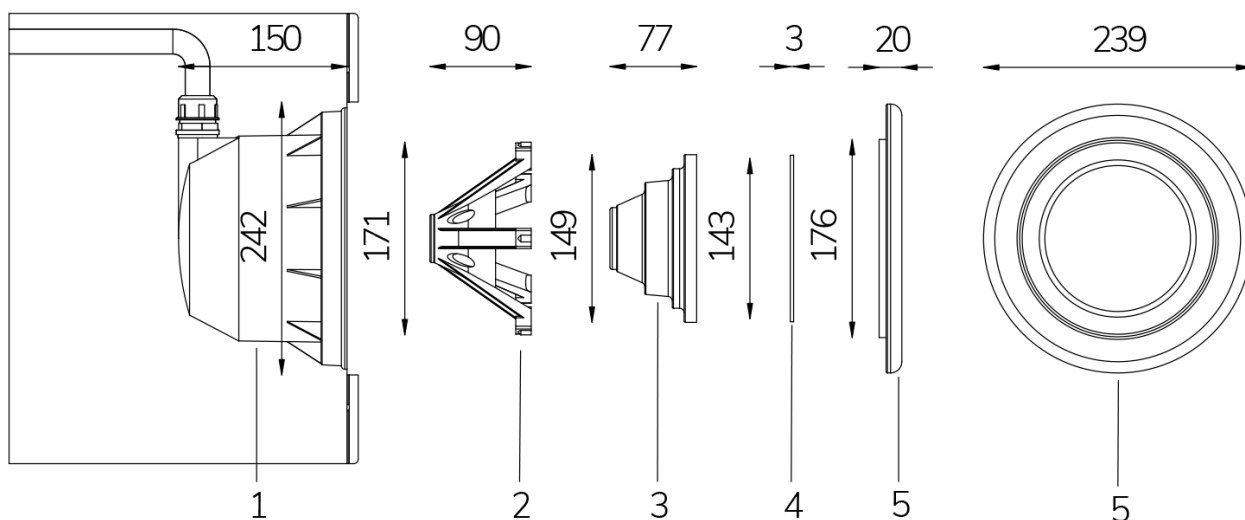

23/07/20 - I dati presenti in questo documento possono subire variazioni senza preavviso ai fini di migliorare il prodotto o di correggere eventuali errori.