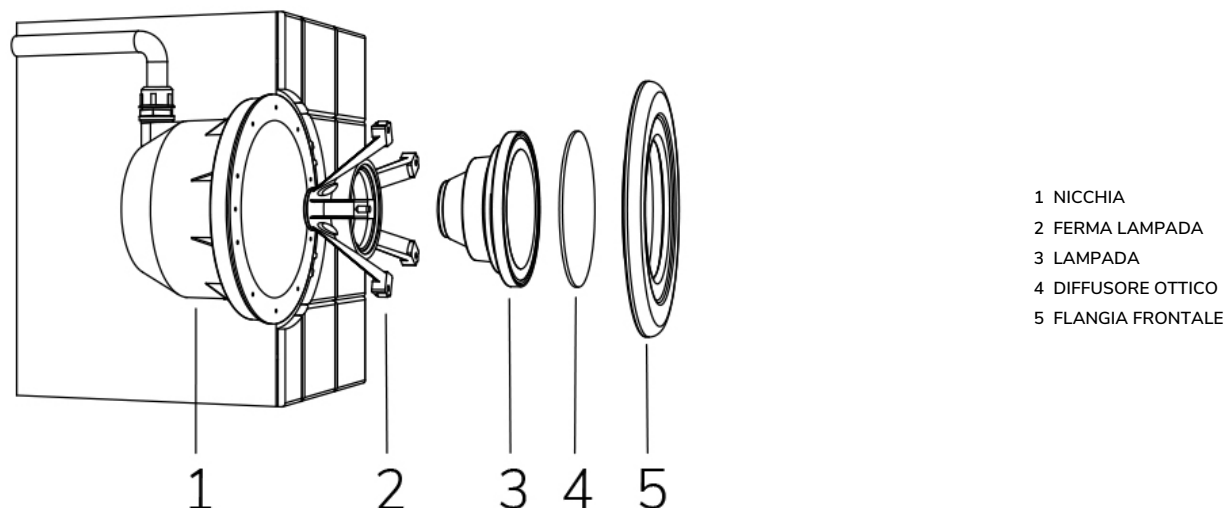

MINI

FIX

Cod. 7409672491

LAMPADA CON 4m di CAVO

Lampada per piscina a LED con colore fisso, ideale per vasche di medie dimensioni. La misura standard permette l'installazione in sostituzione alle tradizionali lampade alogene da 100 W.

Dati tecnici:

Alimentazione	12 V AC
Corrente	3 A
Potenza massima assorbita	36 W
Potenza massima apparente	45 VA
Classe di isolamento	III
Connessione	4 m DI CAVO IN NEOPRENE 2X2,5
Massima lunghezza cavo	24 m
Area di copertura m ²	20 - 25
Sostituzione tradizionale	100 W
Apertura fascio	120°
Numero LED	18 LED
Colore LED	BIANCO FREDDO (5300K)
Flusso luminoso totale	4060 lumen
Corpo	ACCIAIO AISI316L E VETRO
Peso	1 kg
Grado di protezione	IP68
Condizioni di lavoro	ESCLUSIVAMENTE IN ACQUA
Massima temperatura ambiente	(acqua) 40 °C