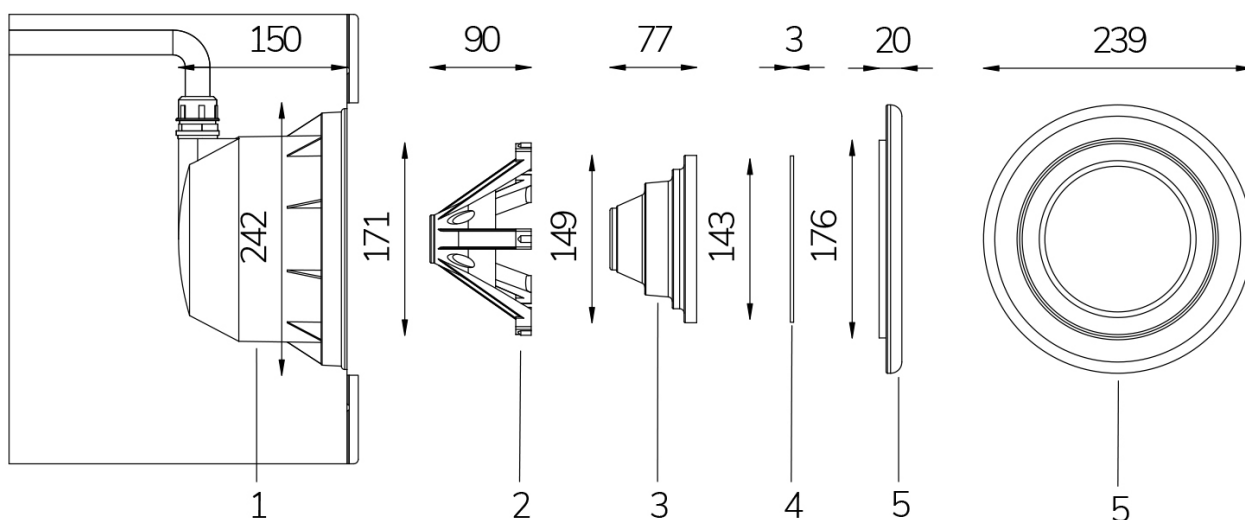

MINI

FIX

Cod. 7409672491

LAMPADA CON 4m di CAVO

Lampada per piscina a LED con colore fisso, ideale per vasche di medie dimensioni. La misura standard permette l'installazione in sostituzione alle tradizionali lampade alogene da 100 W.

Dati tecnici:

Alimentazione	12 V AC
Corrente	3 A
Potenza massima assorbita	36 W
Potenza massima apparente	45 VA
Classe di isolamento	III
Connessione	4 m DI CAVO IN NEOPRENE 2X2,5
Massima lunghezza cavo	24 m
Area di copertura m ²	20 - 25
Sostituzione tradizionale	100 W
Apertura fascio	120°
Numero LED	18 LED
Colore LED	BIANCO FREDDO (5300K)
Flusso luminoso totale	4060 lumen
Corpo	ACCIAIO AISI316L E VETRO
Peso	1 kg
Grado di protezione	IP68
Condizioni di lavoro	ESCLUSIVAMENTE IN ACQUA
Massima temperatura ambiente	(acqua) 40 °C