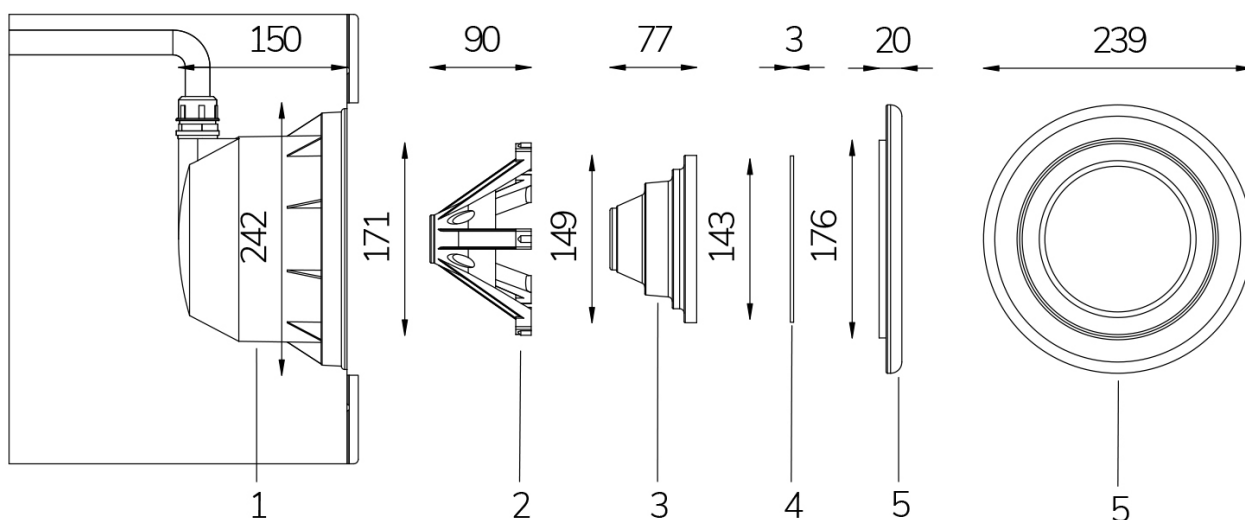

## Cod. 7409672490

LAMPADA CON 4m di CAVO

Lampada per piscina a LED con colore fisso, ideale per vasche di medie dimensioni. La misura standard permette l'installazione in sostituzione alle tradizionali lampade alogene da 100 W.

Dati tecnici:

Alimentazione	12 V AC
Corrente	3 A
Potenza massima assorbita	36 W
Potenza massima apparente	45 VA
Classe di isolamento	III
Connessione	4 m DI CAVO IN NEOPRENE 2X2,5
Massima lunghezza cavo	24 m
Area di copertura m <sup>2</sup>	20 - 25
Sostituzione tradizionale	100 W
Apertura fascio	120°
Numero LED	18 LED
Colore LED	BIANCO CALDO (3000K)
Flusso luminoso totale	3680 lumen
Corpo	ACCIAIO AISI316L E VETRO
Peso	1 kg
Grado di protezione	IP68
Condizioni di lavoro	ESCLUSIVAMENTE IN ACQUA
Massima temperatura ambiente	(acqua) 40 °C