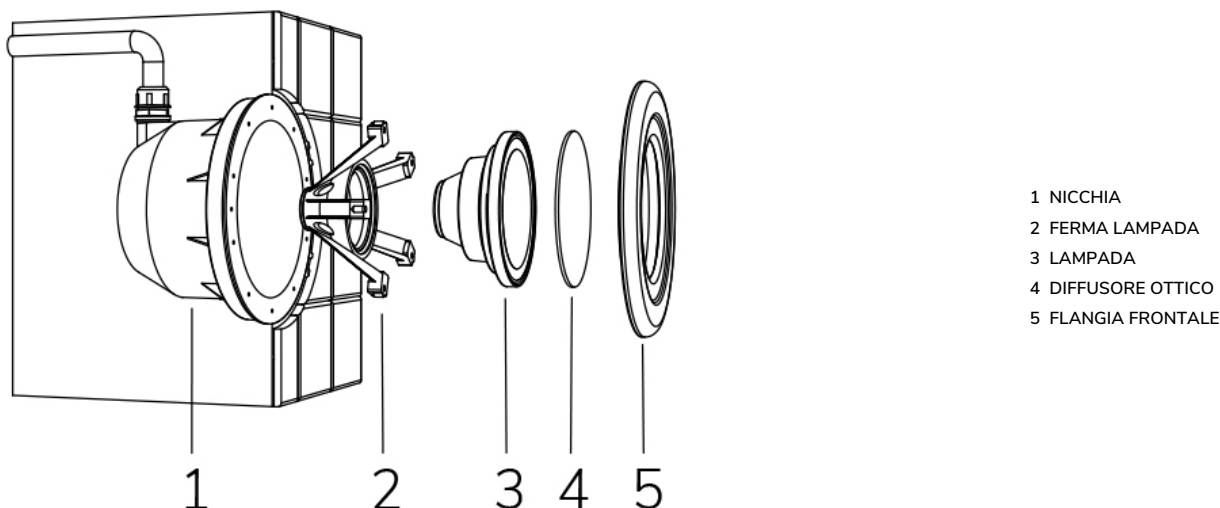

# MINI

FIX

## Cod. 7409672490

LAMPADA CON 4m di CAVO

Lampada per piscina a LED con colore fisso, ideale per vasche di medie dimensioni. La misura standard permette l'installazione in sostituzione alle tradizionali lampade alogene da 100 W.

Dati tecnici:

Alimentazione	12 V AC
Corrente	3 A
Potenza massima assorbita	36 W
Potenza massima apparente	45 VA
Classe di isolamento	III
Connessione	4 m DI CAVO IN NEOPRENE 2X2,5
Massima lunghezza cavo	24 m
Area di copertura m <sup>2</sup>	20 - 25
Sostituzione tradizionale	100 W
Apertura fascio	120°
Numero LED	18 LED
Colore LED	BIANCO CALDO (3000K)
Flusso luminoso totale	3680 lumen
Corpo	ACCIAIO AISI316L E VETRO
Peso	1 kg
Grado di protezione	IP68
Condizioni di lavoro	ESCLUSIVAMENTE IN ACQUA
Massima temperatura ambiente	(acqua) 40 °C